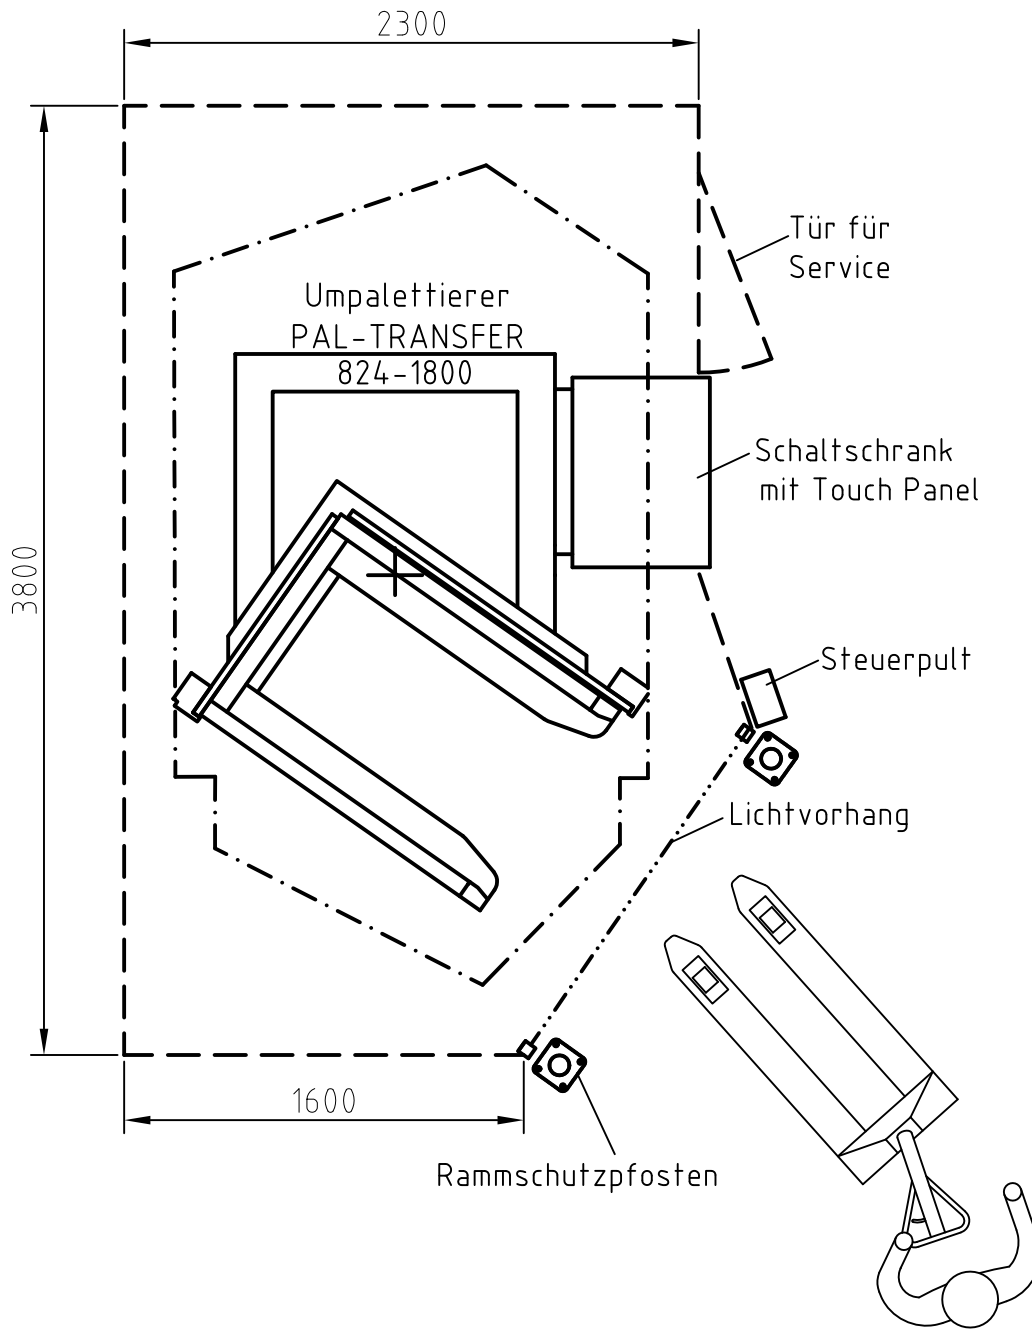

Auch in spiegelbildlicher
Ausführung erhältlich

- . - - - - Platzbedarf beim Kippvorgang
 - - - - - Sicherheitszaun mit 2000 mm Höhe
oder feste Wände
- 2,90 m benötigte Deckenhöhe

Maßstab

NORTEC

Platzbedarf für
Umpalettierer

PAL-TRANSFER
824-1800

824-001-05-T130

30.05.
2012