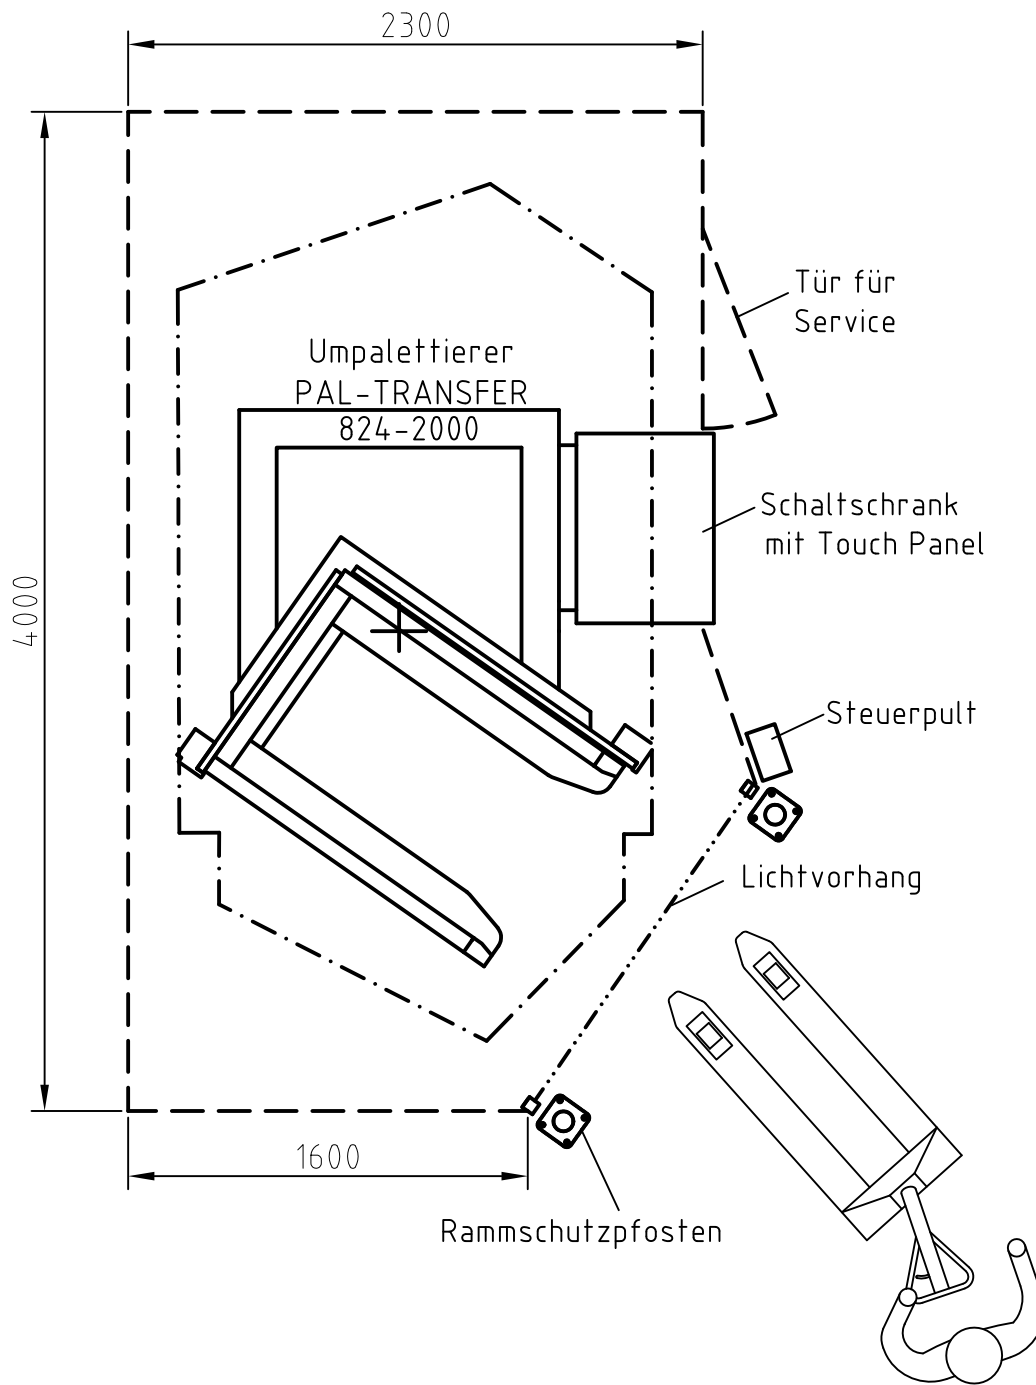

Auch in spiegelbildlicher
Ausführung erhältlich

- - - - - Platzbedarf beim Kippvorgang
- - - - - Sicherheitszaun mit 2000 mm Höhe
oder feste Wände
- 3,05 m benötigte Deckenhöhe

Maßstab

NORTEC

Platzbedarf für
Umpalettierer

PAL-TRANSFER
824-2000

824-001-05-T131

30.05.
2012

NORTEC Automation GmbH, Liebigstraße 18, D-24145 Kiel, Germany,
Tel. +49 (0)431 71087-1, Fax -50, www.nortec-kiel.de, info@nortec-kiel.de