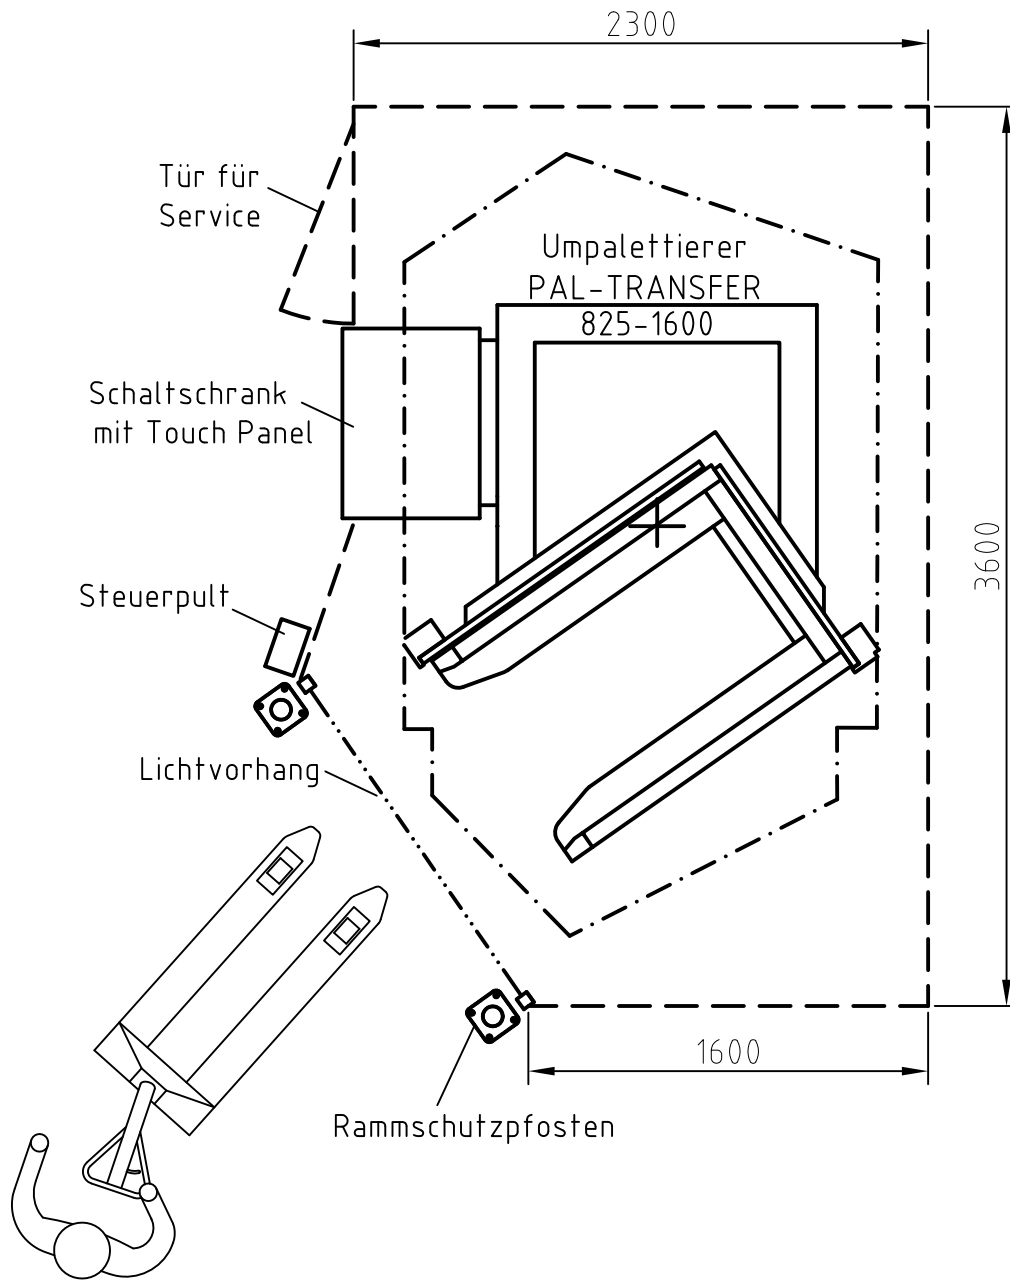

Auch in spiegelbildlicher
Ausführung erhältlich

- - - - - Platzbedarf beim Kippvorgang
- - - - - Sicherheitszaun mit 2000 mm Höhe
oder feste Wände
- 2,80 m benötigte Deckenhöhe

Maßstab

NORTEC

Platzbedarf für
Umpalettierer

PAL-TRANSFER
825-1600

825-001-05-T129

30.05.
2012

NORTEC Automation GmbH, Liebigstraße 18, D-24145 Kiel, Germany,
Tel. +49 (0)431 71087-1, Fax -50, www.nortec-kiel.de, info@nortec-kiel.de