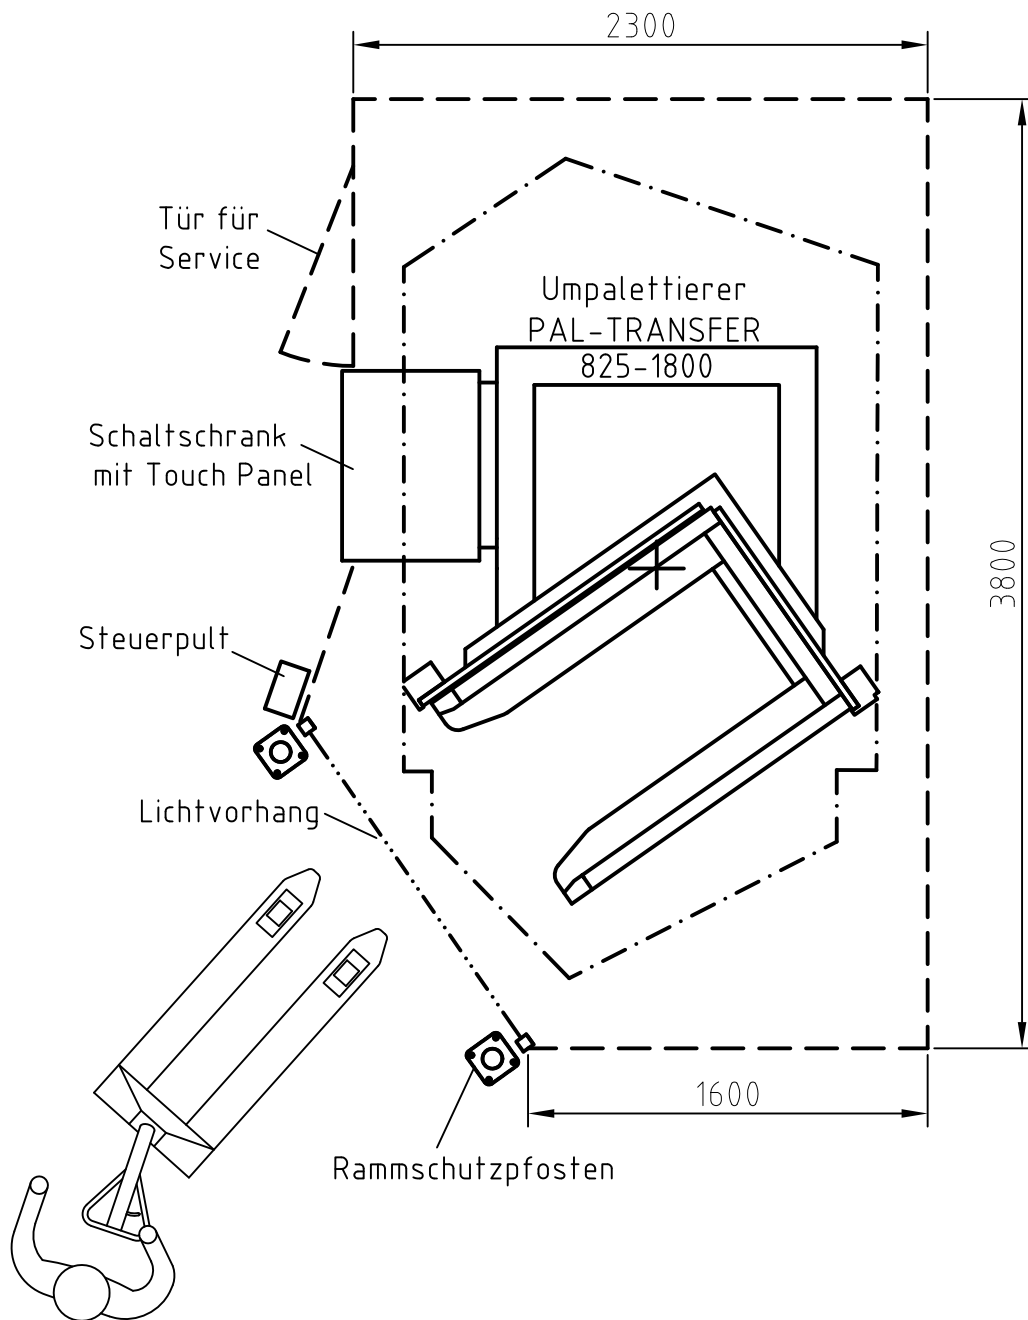

Auch in spiegelbildlicher
Ausführung erhältlich

- . - . - . - Platzbedarf beim Kippvorgang
 - - - - - Sicherheitszaun mit 2000 mm Höhe
oder feste Wände
- 3,05 m benötigte Deckenhöhe

Maßstab

Platzbedarf für
Umpalettierer

PAL-TRANSFER
825-1800

825-001-05-T130

30.05.
2012