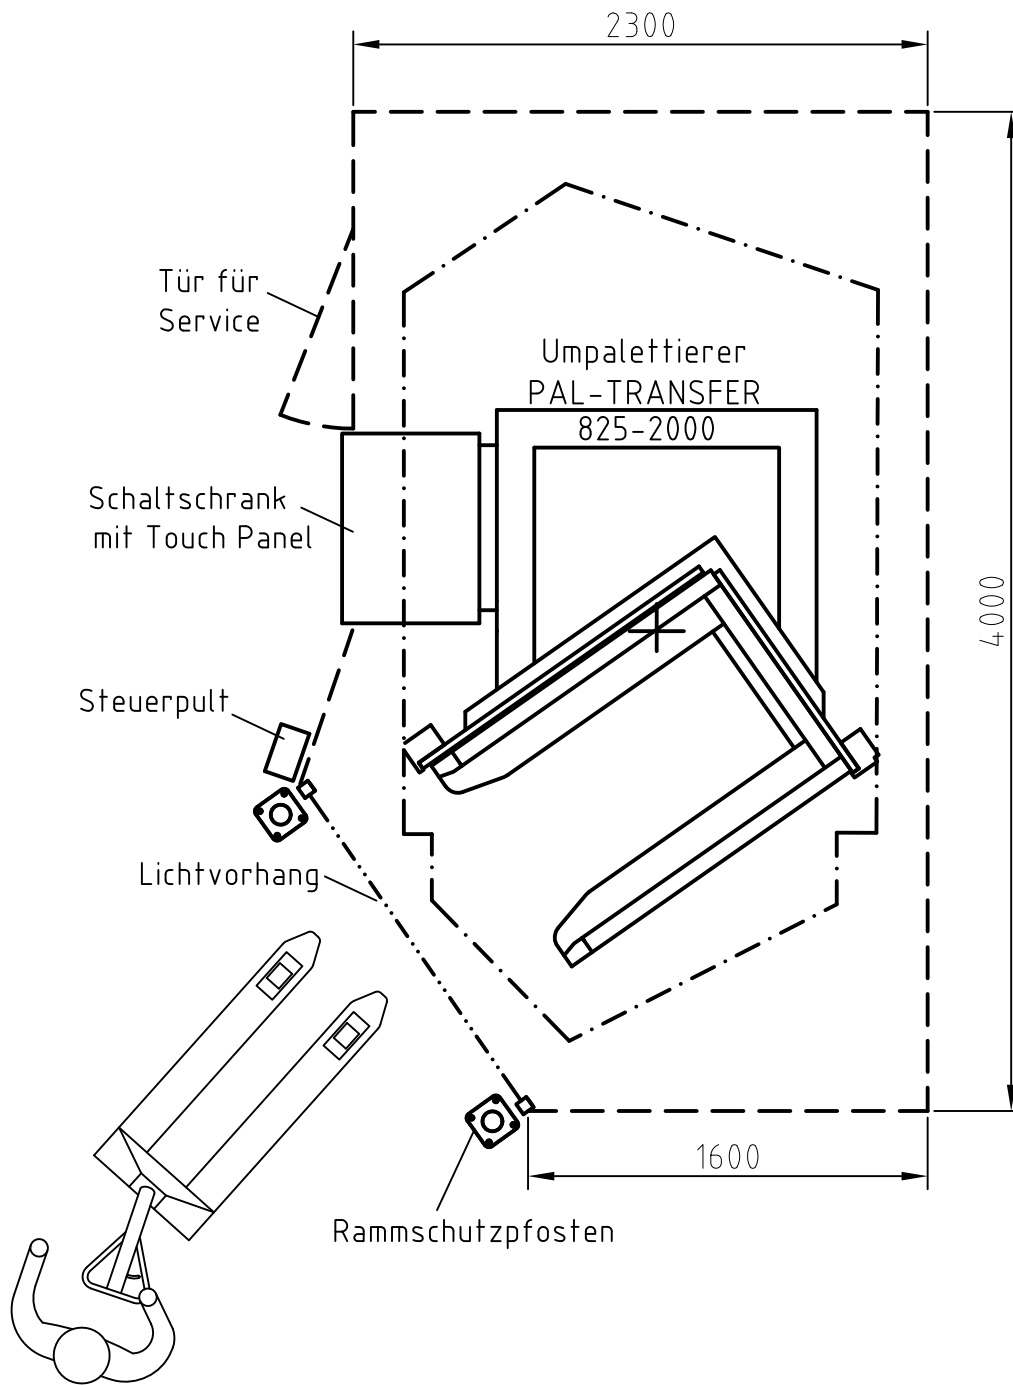

Auch in spiegelbildlicher  
Ausführung erhältlich

- . - . - . - Platzbedarf beim Kippvorgang
  - - - - - Sicherheitszaun mit 2000 mm Höhe  
oder feste Wände
- 3,05 m benötigte Deckenhöhe

Maßstab

**NORTEC**

Platzbedarf für  
Umpalettierer

PAL-TRANSFER  
825-2000

825-001-05-T131

30.05.  
2012