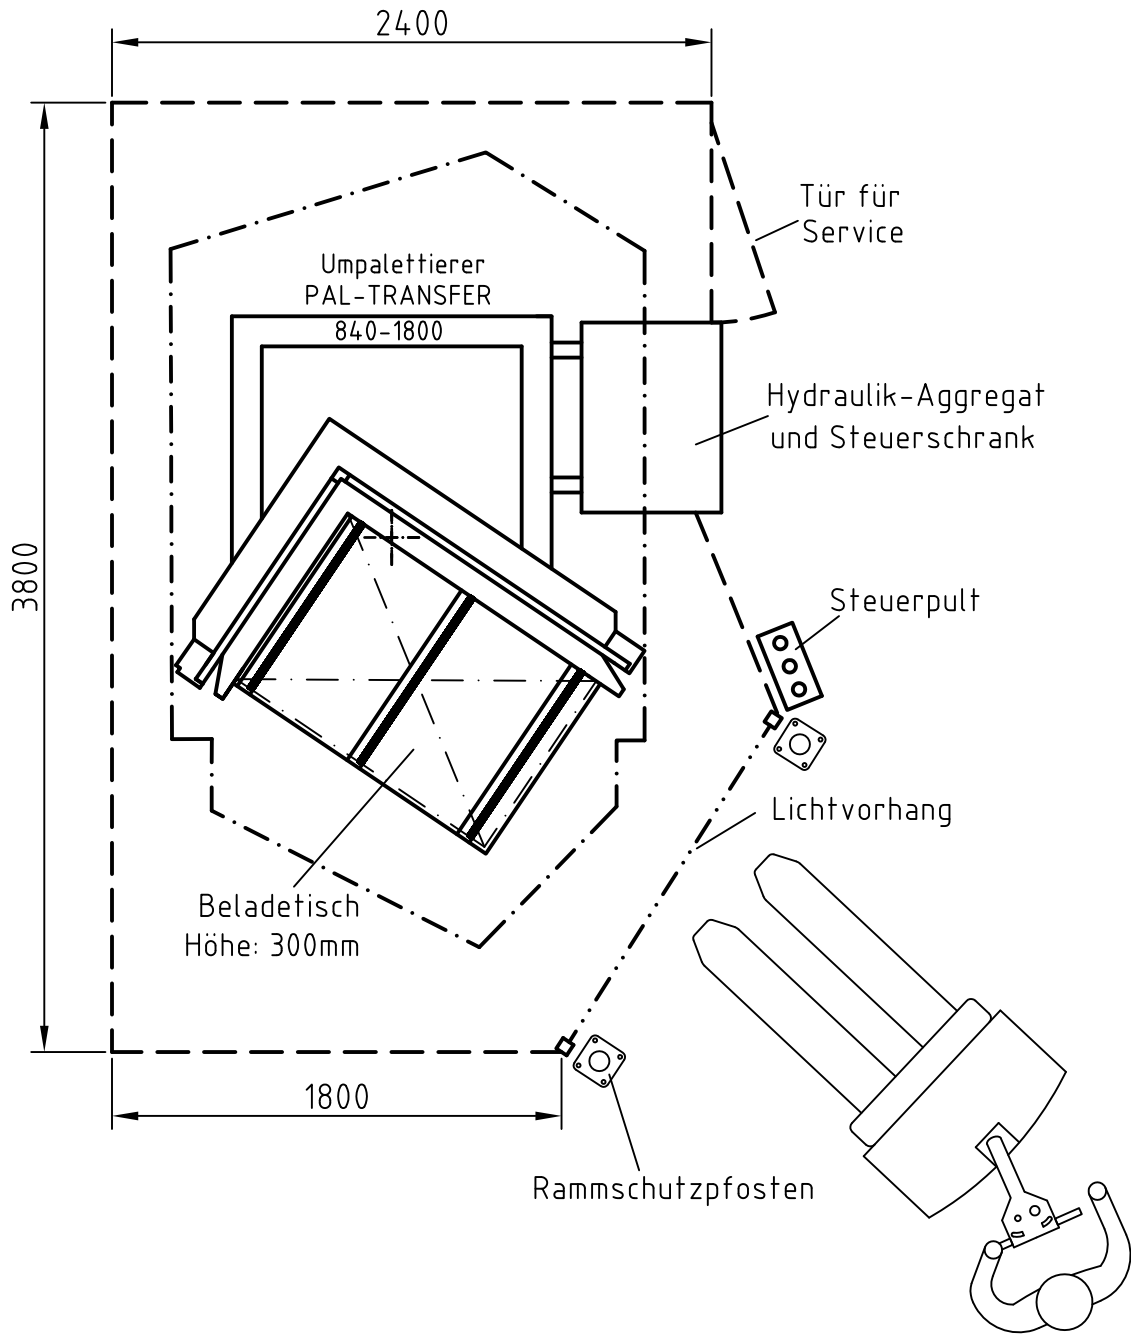

Auch in spiegelbildlicher Ausführung erhältlich

- · — · — Platzbedarf beim Kippvorgang
- — — — — Sicherheitszaun mit 2000 mm Höhe oder feste Wände
- 3,25 m benötigte Deckenhöhe

Maßstab

NORTEC

Platzbedarf für Umpalettierer