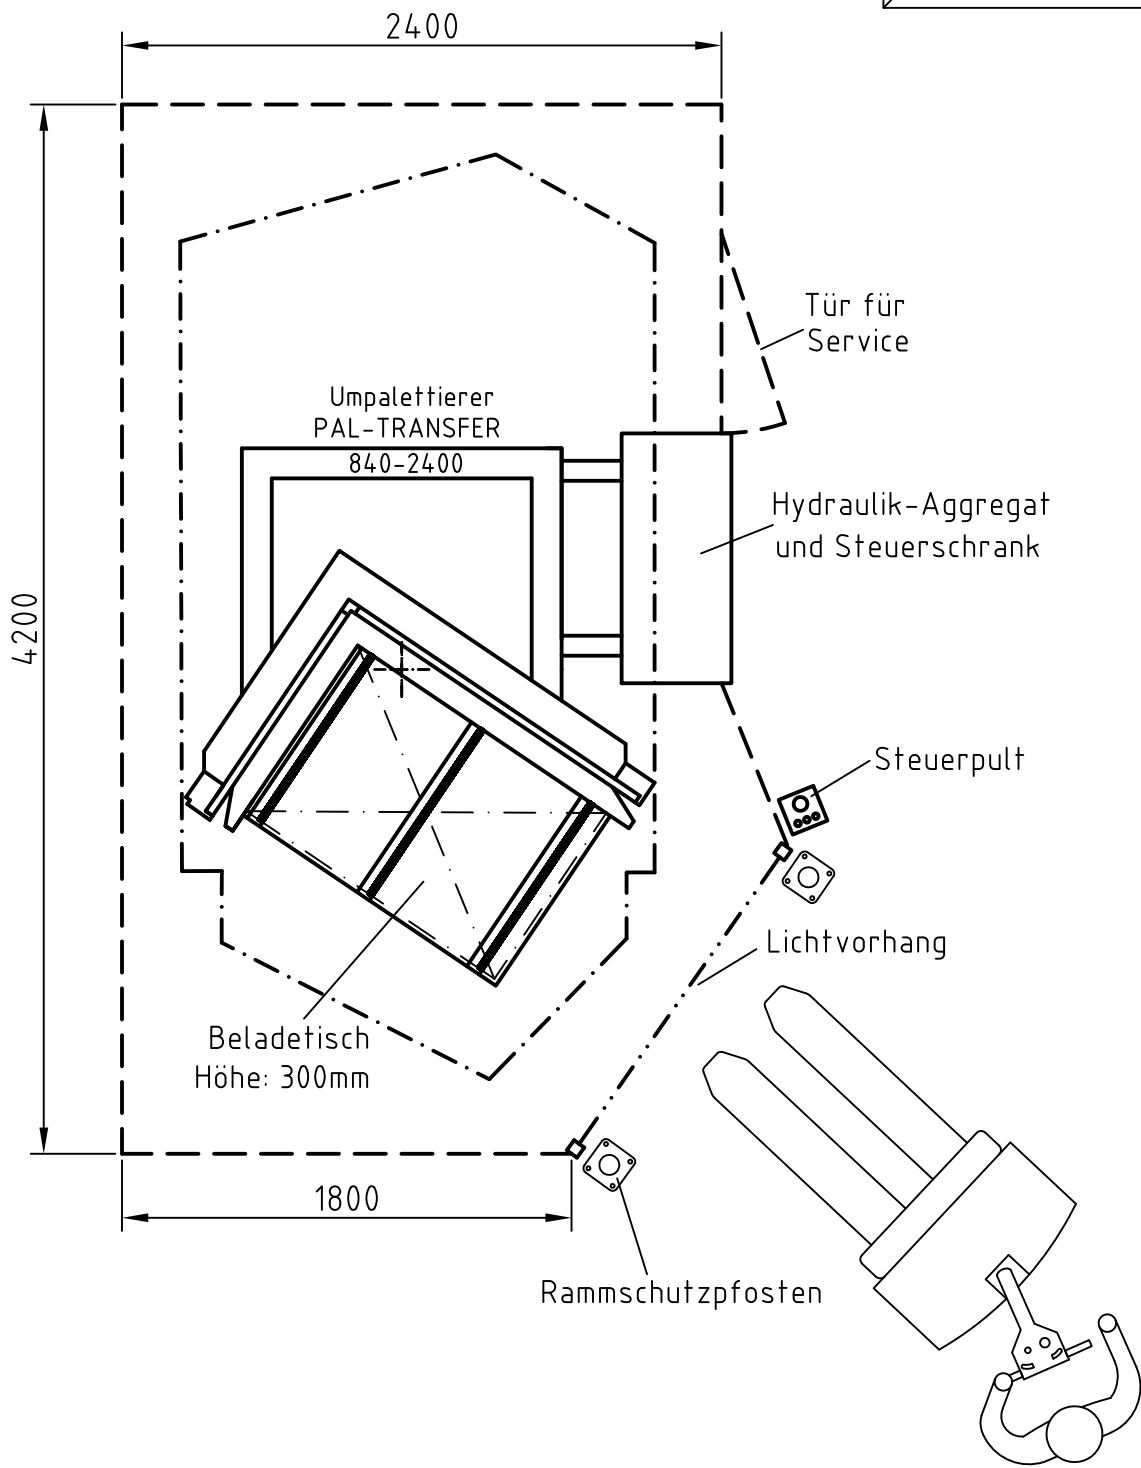

Auch in spiegelbildlicher Ausführung erhältlich

- · — · — Platzbedarf beim Kippvorgang
- — — — — Sicherheitszaun mit 2000 mm Höhe
oder feste Wände
- 3,55 m benötigte Deckenhöhe

Maßstab

NORTEC

Platzbedarf für
Umpalettierer

PAL-TRANSFER
840-2400

840-001-05-T117

18.02.
2012

NORTEC Automation GmbH, Liebigstraße 18, D-24145 Kiel, Germany,
Tel. +49 (0)431 71087-1, Fax -50, www.nortec-kiel.de, info@nortec-kiel.de