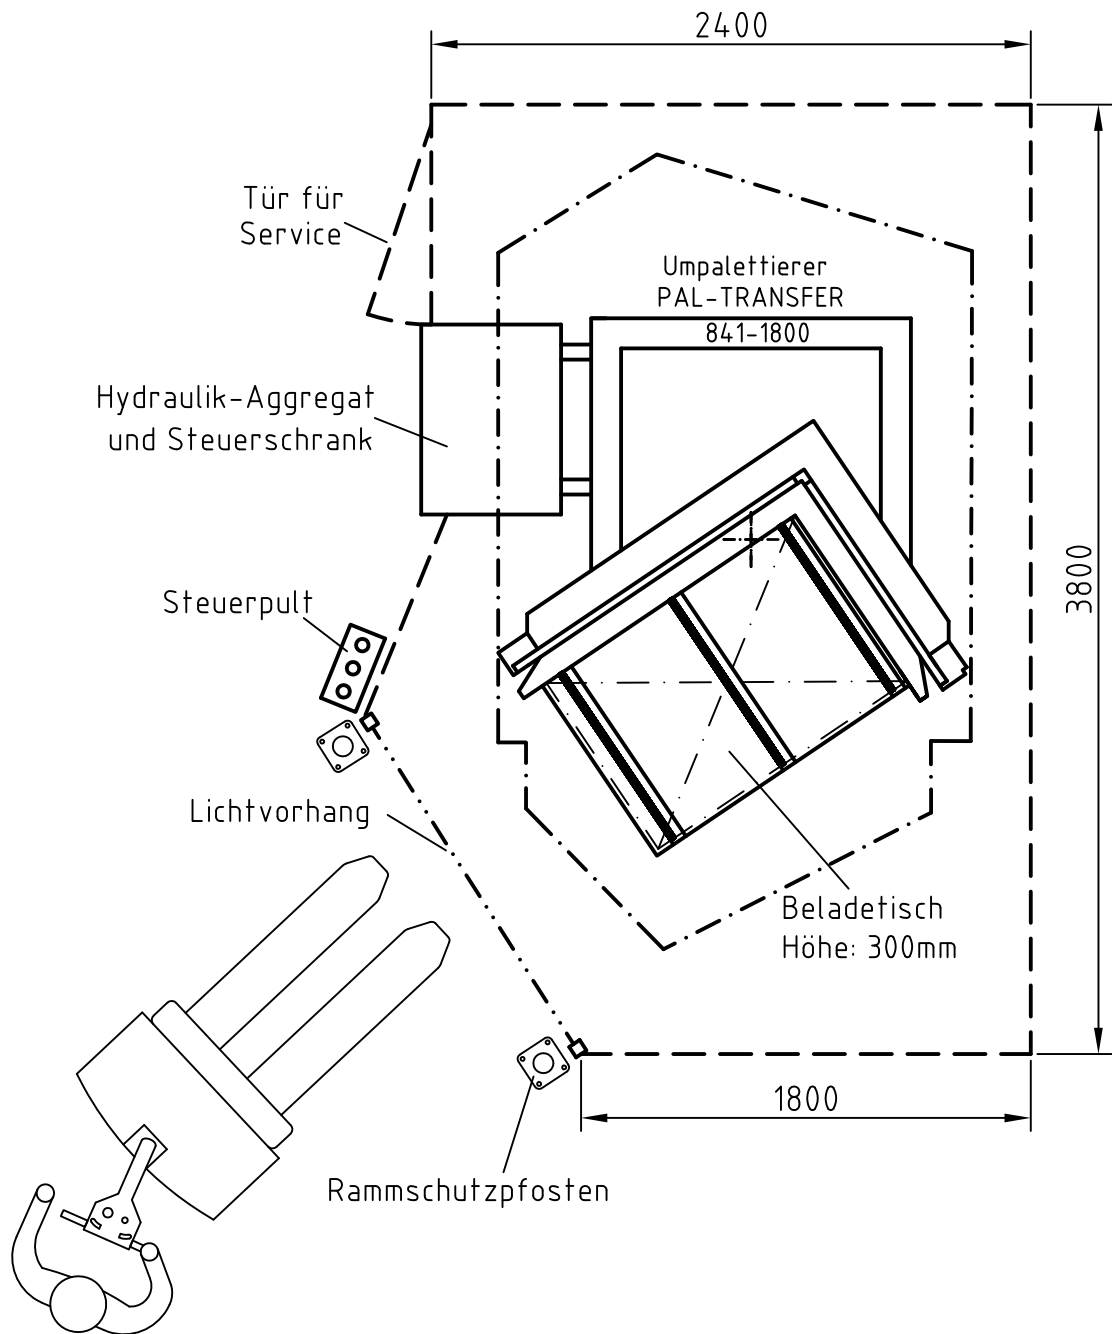

Auch in spiegelbildlicher Ausführung erhältlich

- · — · — Platzbedarf beim Kippvorgang
- - - - - Sicherheitszaun mit 2000 mm Höhe oder feste Wände
- 3,10 m benötigte Deckenhöhe

	Platzbedarf für Umpalettierer	PAL-TRANSFER 841-1800	841-001-05-T114	11.05. 2012
--	-------------------------------	-----------------------	-----------------	-------------