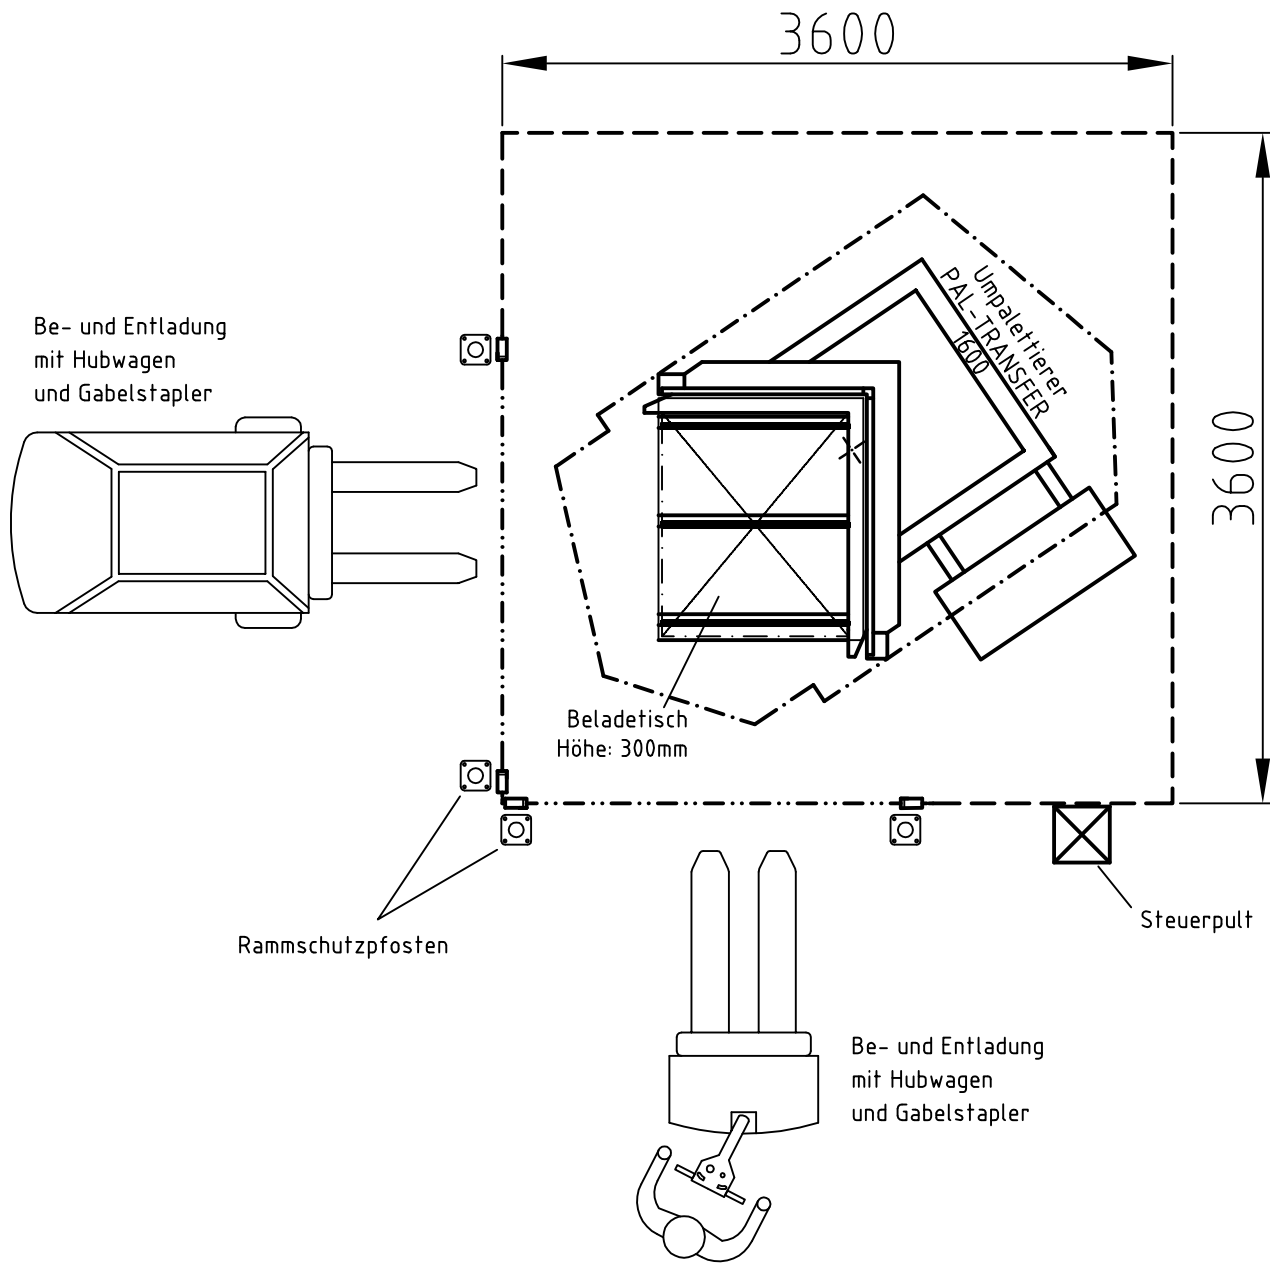

Auch in spiegelbildlicher Ausführung erhältlich

- Lichtschranken in 400 und 900 mm Höhe
 - - - - - Platzbedarf beim Kippvorgang
 - Sicherheitszaun mit 1800 mm Höhe oder feste Wände
- 3,10 m benötigte Deckenhöhe

Platzbedarf für Umpalettierer

PAL-TRANSFER 842-1600

842-001-05-T005

03.03. 2010