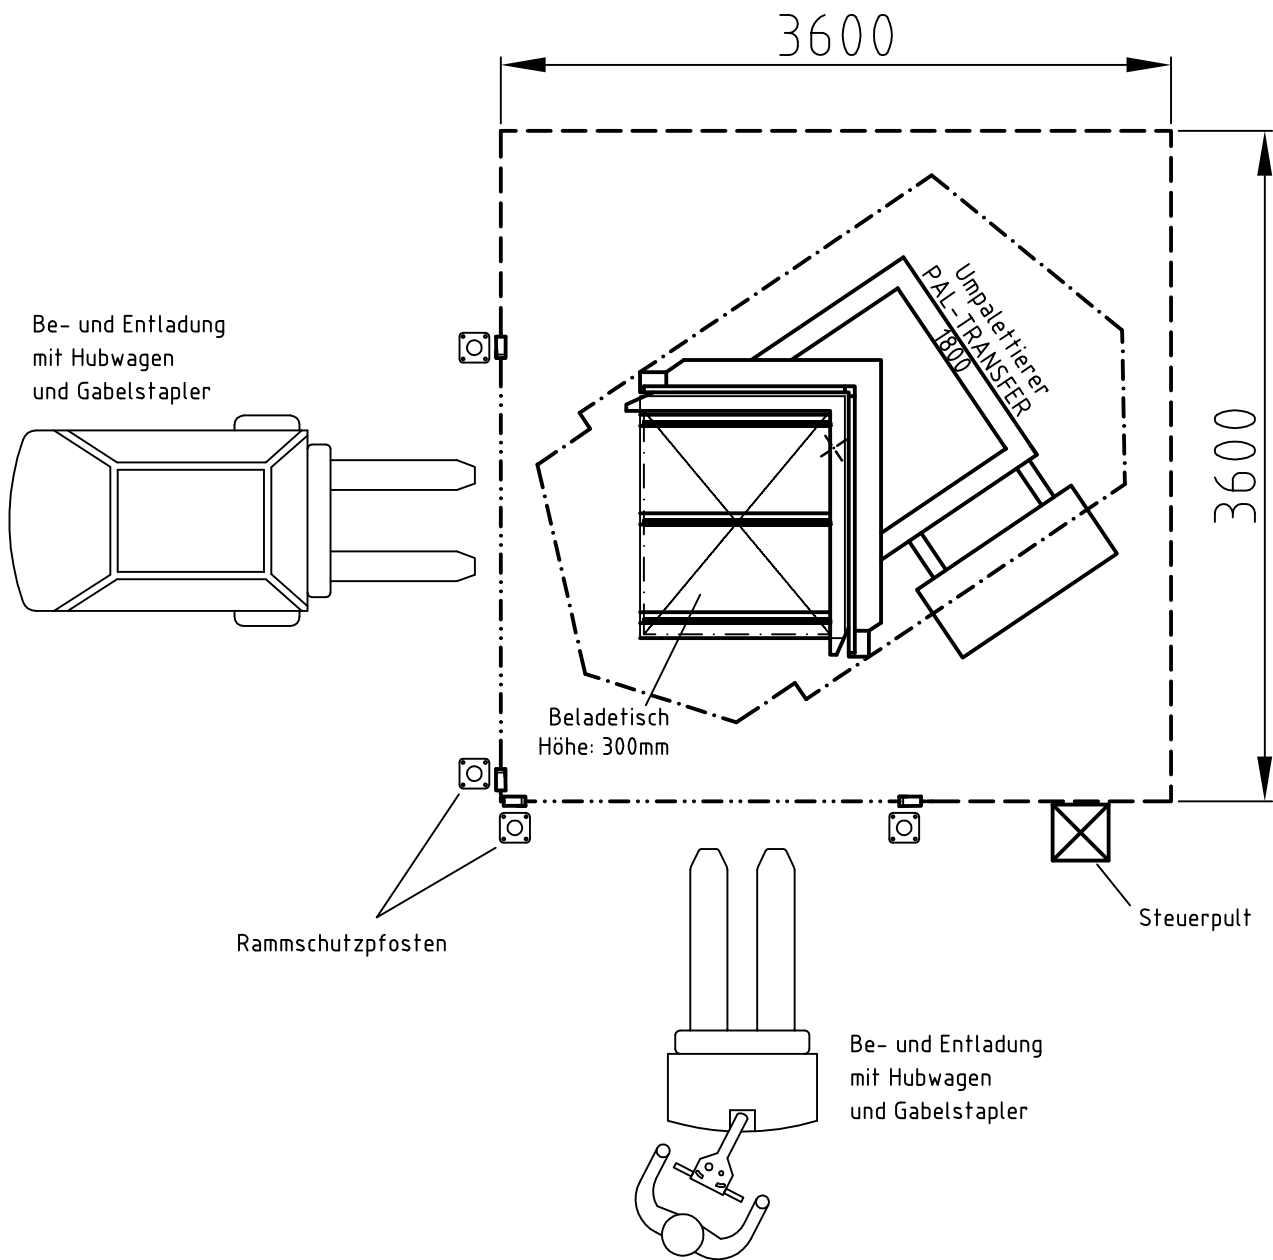

Auch in spiegelbildlicher Ausführung erhältlich

- Lichtschranken in 400 und 900 mm Höhe
 - .-.-.- Platzbedarf beim Kippvorgang
 - Sicherheitszaun mit 1800 mm Höhe oder feste Wände
- 3,25 m benötigte Deckenhöhe

NORTEC

Platzbedarf für
Unpalettierer

PAL-TRANSFER
842-1800

842-001-05-T006

05.10.
2009

NORTEC Automation GmbH, Liebigstraße 18, D-24145 Kiel, Germany,
Tel. +49 (0)431 71087-1, Fax -50, www.nortec-kiel.de, info@nortec-kiel.de