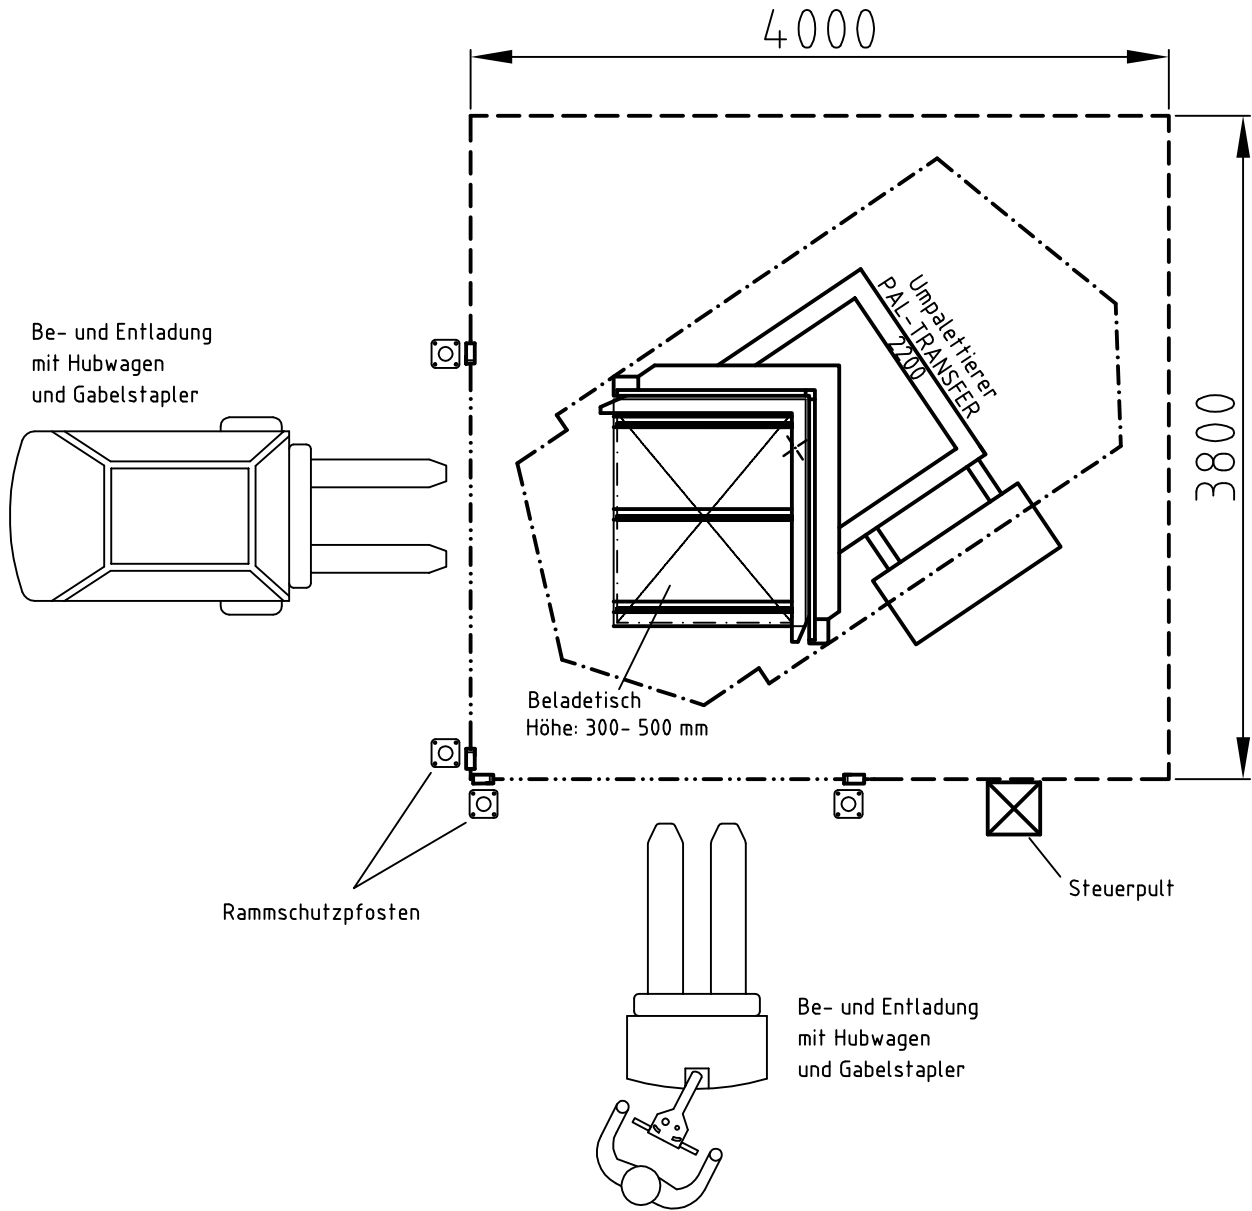

Auch in spiegelbildlicher Ausführung erhältlich

- Lichtschranken in 400 und 900 mm Höhe
  - Platzbedarf beim Kippvorgang
  - Sicherheitszaun mit 1800 mm Höhe oder feste Wände
- 3,55 - 3,75 m benötigte Deckenhöhe

Maßstab

Platzbedarf für Umpalettierer

PAL-TRANSFER 842-2200

842-001-05-T008

08.04. 2009