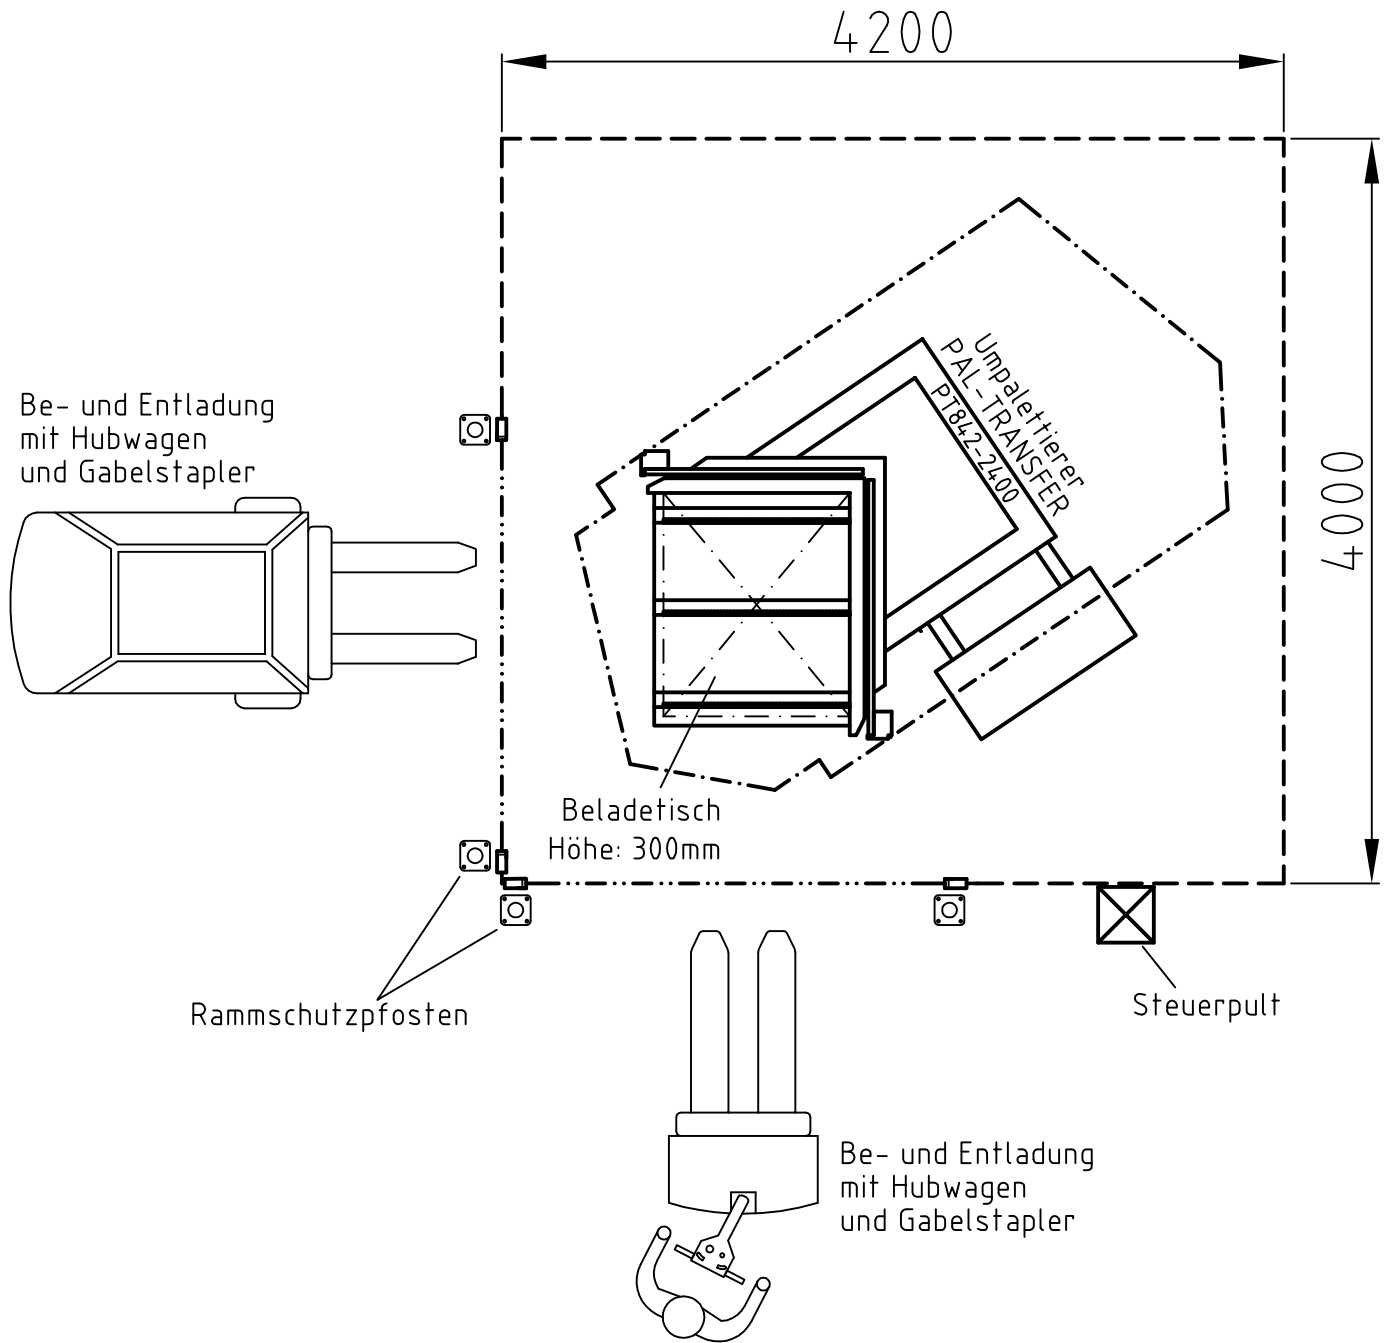

Auch in spiegelbildlicher Ausführung erhältlich

- ..... Lichtschranken in 400 und 900 mm Höhe
  - .-.-.- Platzbedarf beim Kippvorgang
  - Sicherheitszaun mit 1800 mm Höhe oder feste Wände
- 3,70 m benötigte Deckenhöhe

Platzbedarf für Umpalettierer

PAL-TRANSFER 842-2400

842-001-05-T009

22.08.2009