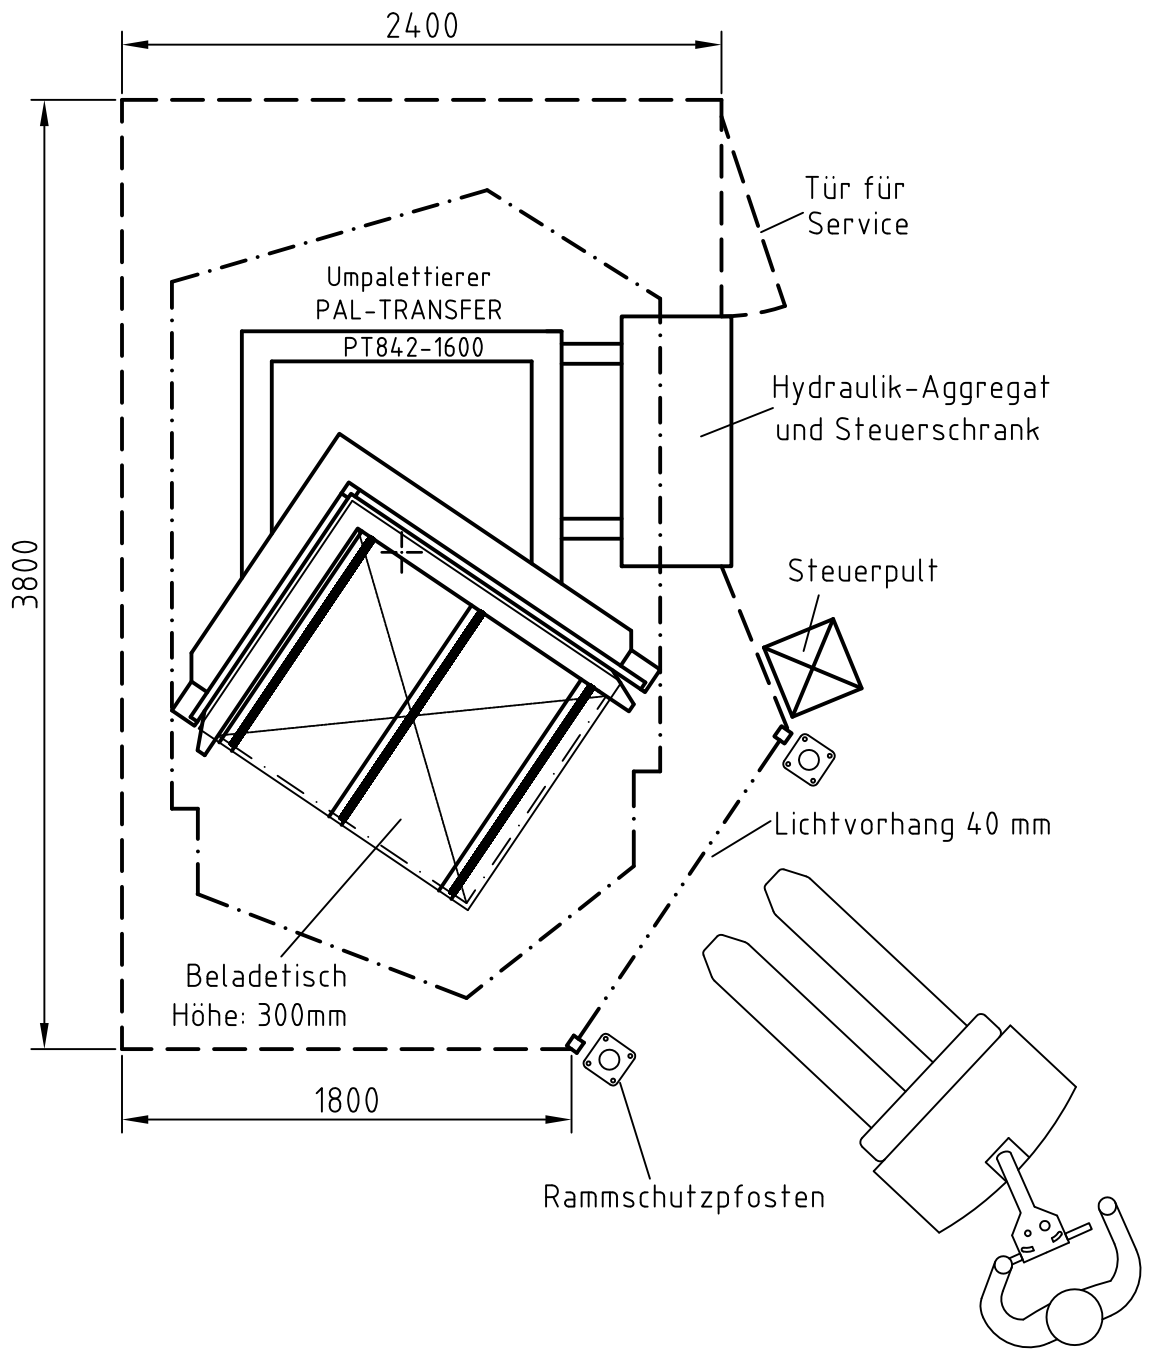

Auch in spiegelbildlicher Ausführung erhältlich

- · — · — Platzbedarf beim Kippvorgang
- — — — — Sicherheitszaun mit 2000 mm Höhe
oder feste Wände
- 3,10 m benötigte Deckenhöhe

Maßstab

NORTEC

Platzbedarf für
Umpalettierer

PAL-TRANSFER
842-1600

842-001-05-T110

17.04.
2012