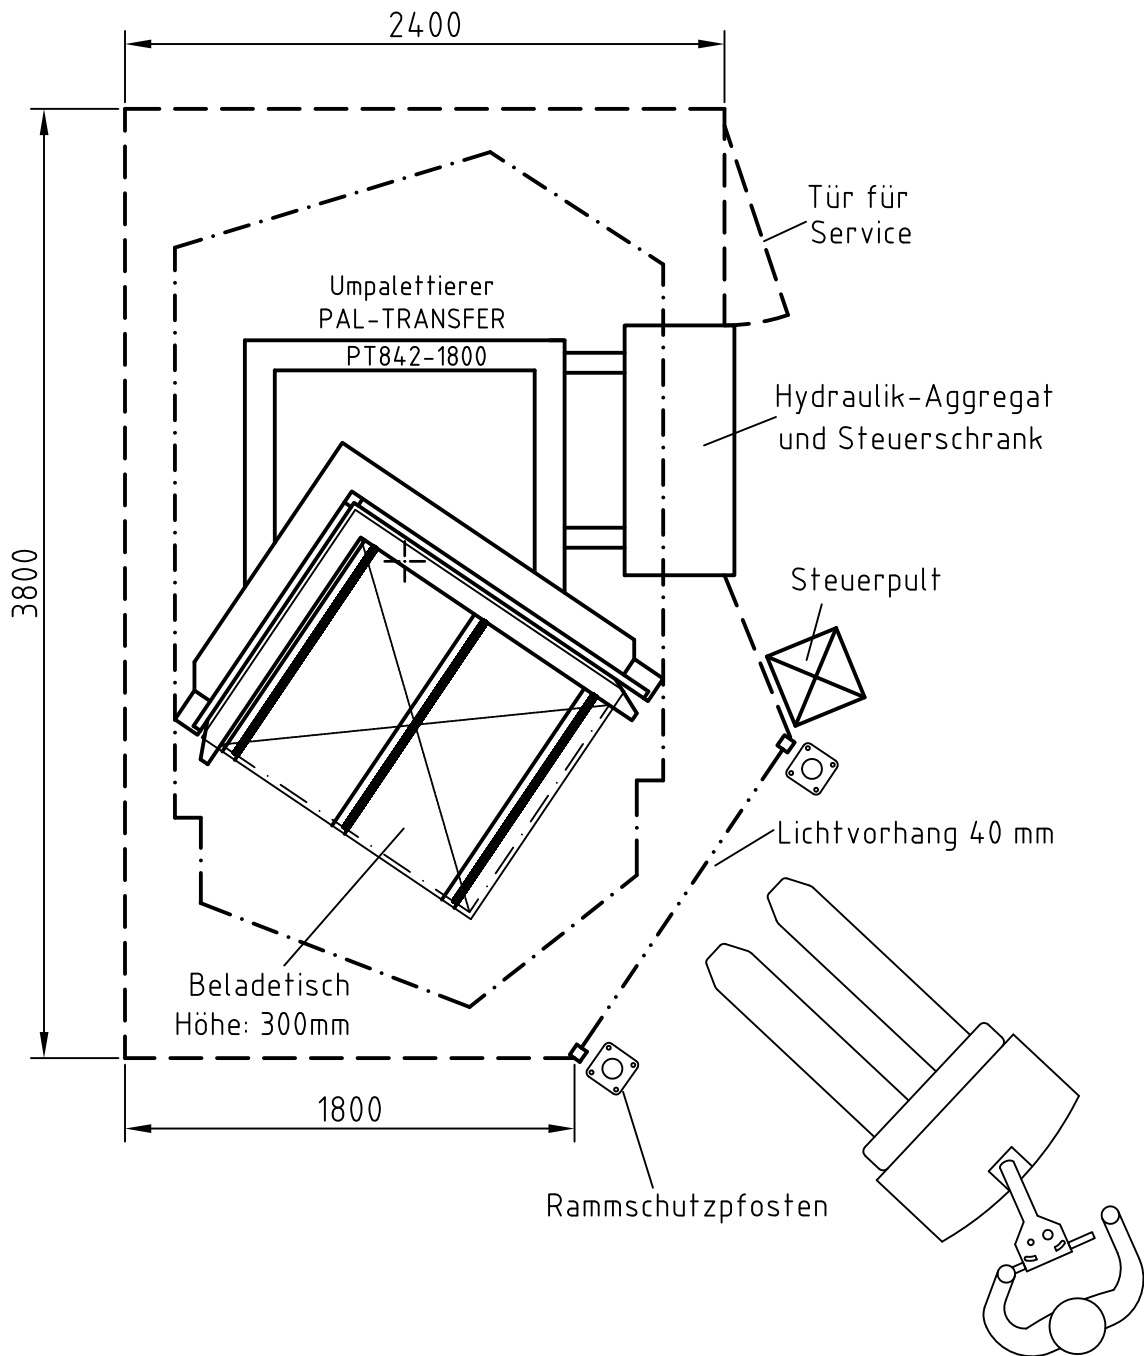

Auch in spiegelbildlicher Ausführung erhältlich

- · — · — Platzbedarf beim Kippvorgang
- — — Sicherheitszaun mit 2000 mm Höhe oder feste Wände
- 3,25 m benötigte Deckenhöhe

NORTEC	Platzbedarf für Umpalettierer	PAL-TRANSFER 842-1800	842-001-05-T111	17.04. 2012
---------------	-------------------------------	--------------------------	-----------------	----------------