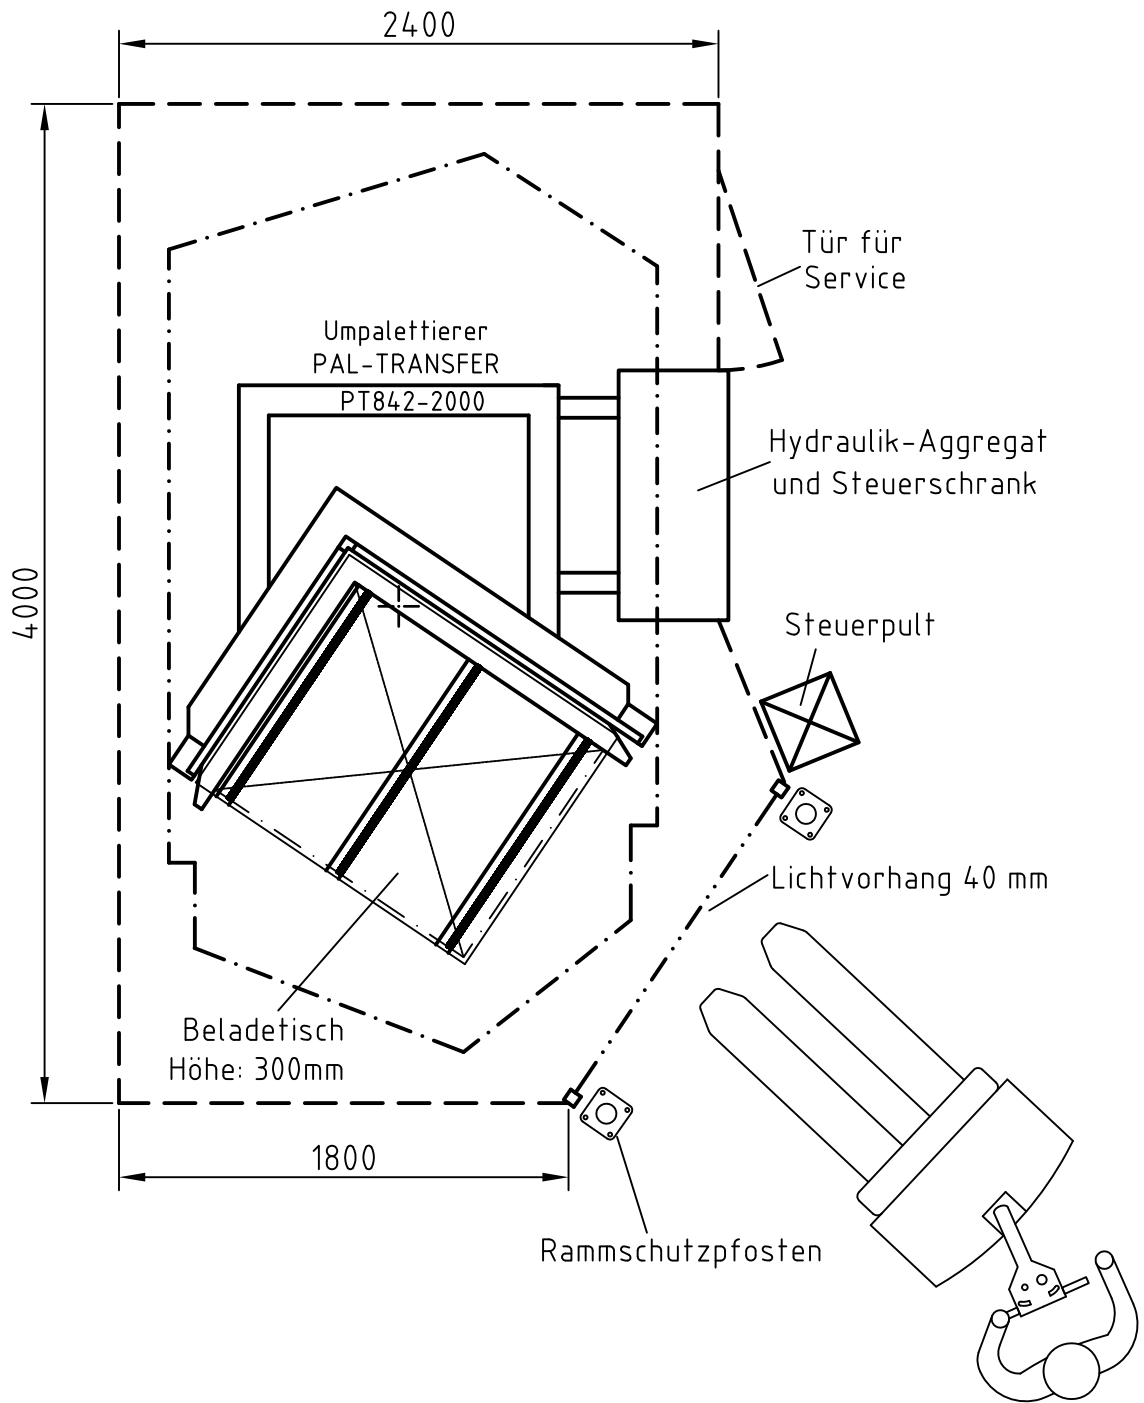

Auch in spiegelbildlicher Ausführung erhältlich

- · — · — Platzbedarf beim Kippvorgang
- — — Sicherheitszaun mit 2000 mm Höhe
oder feste Wände
- 3,40 m benötigte Deckenhöhe

Maßstab

NORTEC

Platzbedarf für
Umpalettierer

PAL-TRANSFER
842-2000

842-001-05-T112

17.04.
2012