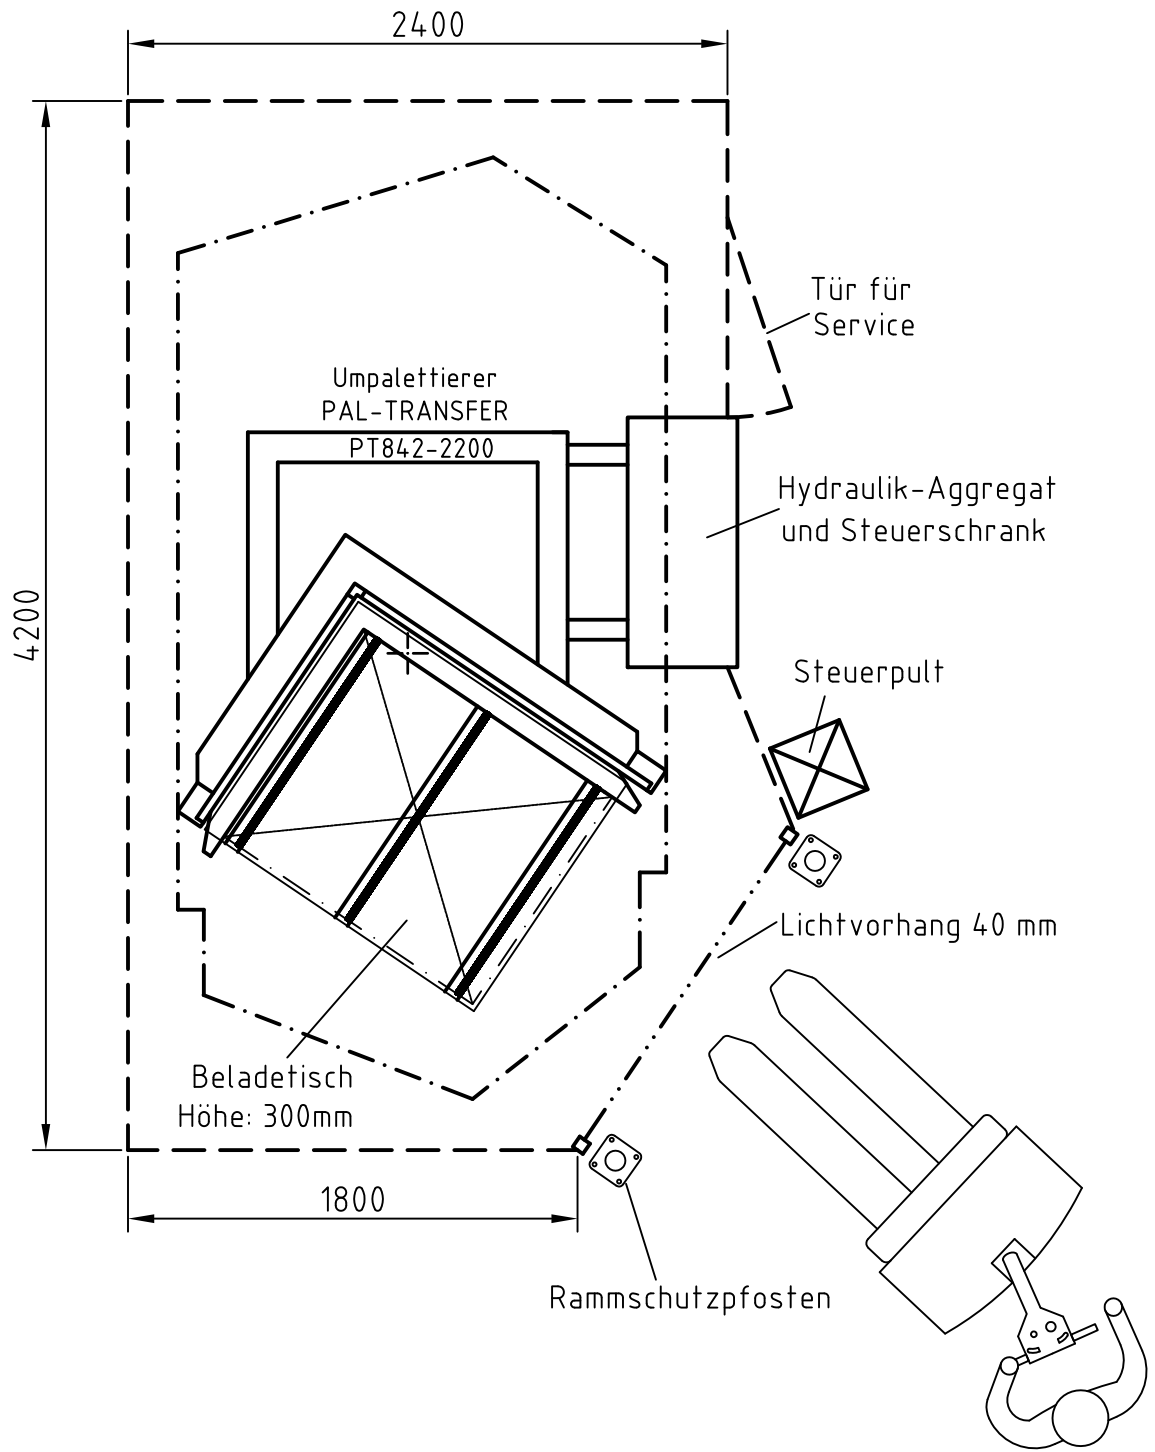

Auch in spiegelbildlicher Ausführung erhältlich

- · — · — Platzbedarf beim Kippvorgang
- — — — — Sicherheitszaun mit 2000 mm Höhe oder feste Wände
- 3,55 m benötigte Deckenhöhe

	Platzbedarf für Umpalettierer	PAL-TRANSFER 842-2200	842-001-05-T113	17.04. 2012
--	-------------------------------	-----------------------	-----------------	-------------