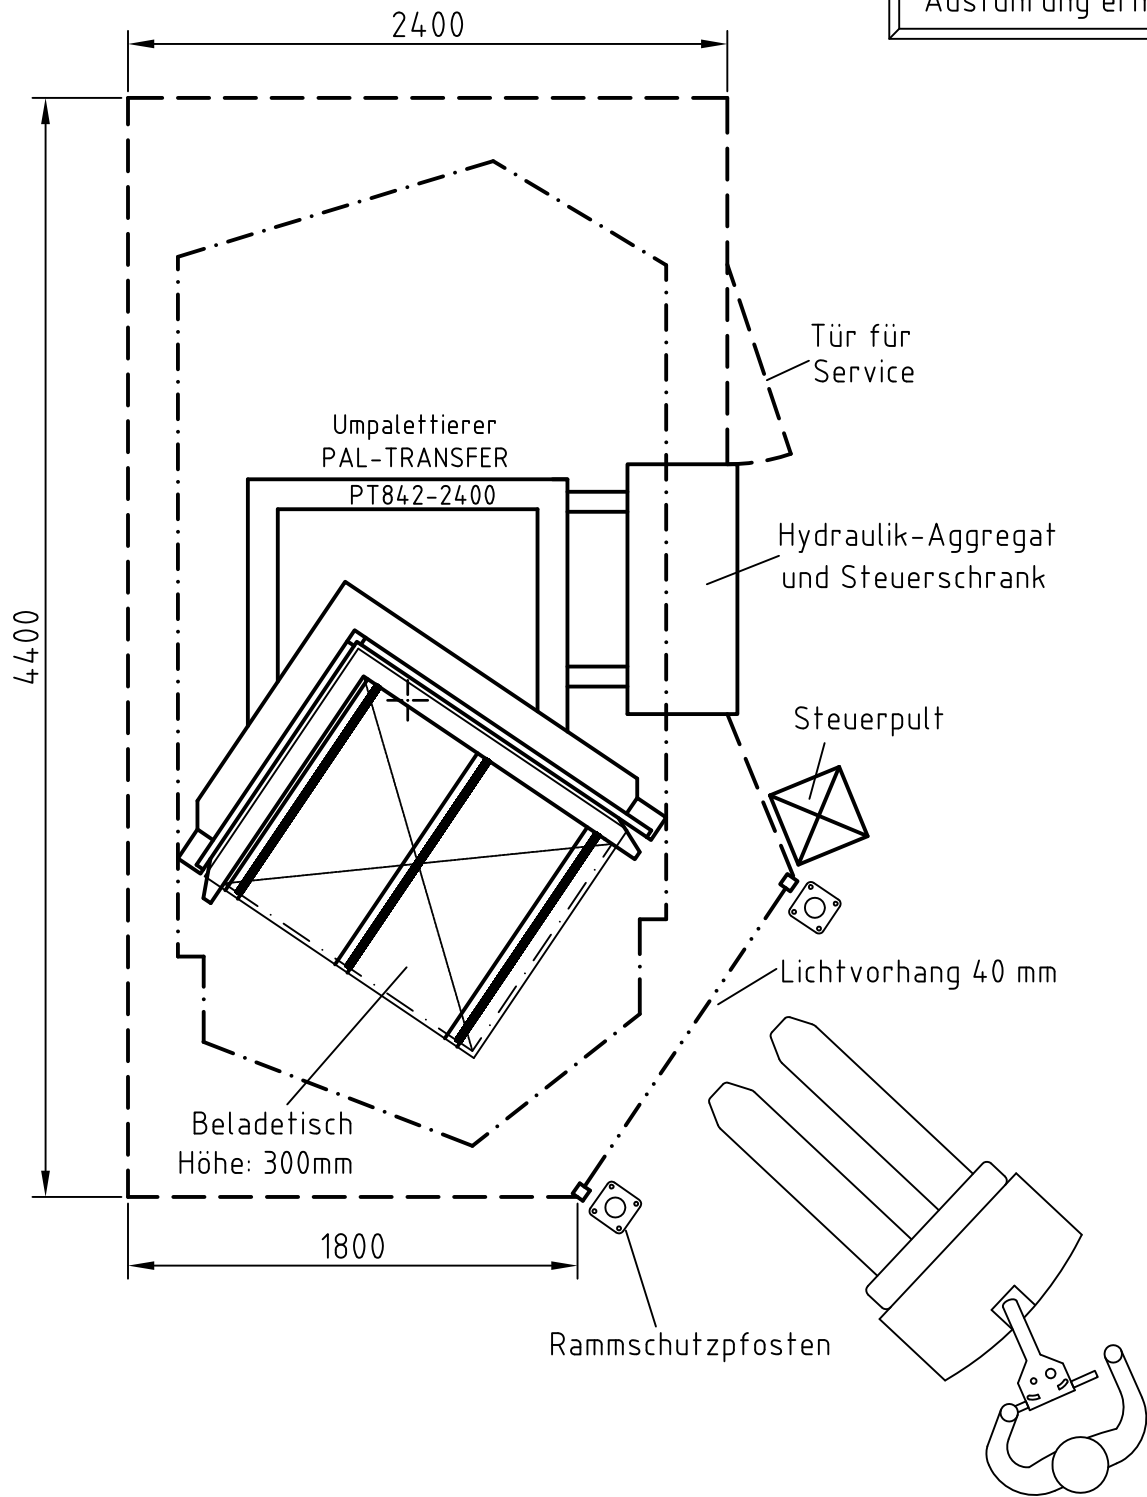

Auch in spiegelbildlicher Ausführung erhältlich

- · — · — Platzbedarf beim Kippvorgang
- — — Sicherheitszaun mit 2000 mm Höhe oder feste Wände
- 3,70 m benötigte Deckenhöhe

Maßstab

**NORTEC**

Platzbedarf für  
Umpalettierer

PAL-TRANSFER  
842-2400

842-001-05-T114

17.04.  
2012