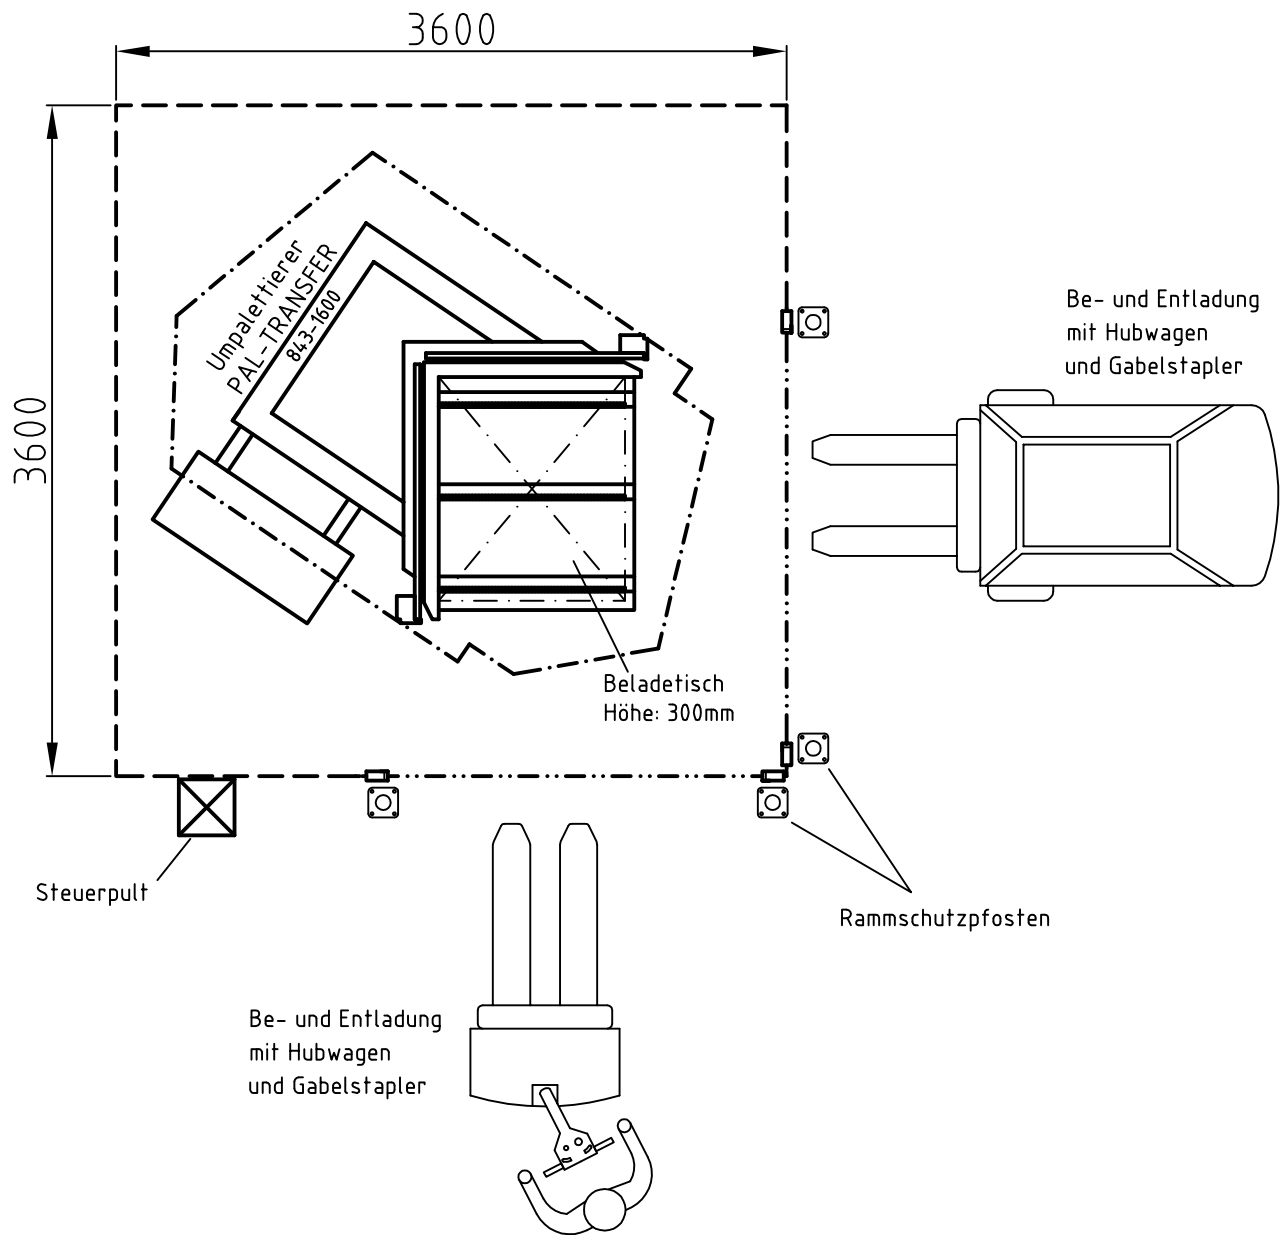

Auch in spiegelbildlicher Ausführung erhältlich

- Lichtschranken in 400 und 900 mm Höhe
 - .-.-.- Platzbedarf beim Kippvorgang
 - Sicherheitszaun mit 1800 mm Höhe oder feste Wände
- 3,10 m benötigte Deckenhöhe

NORTEC

Platzbedarf für Umpalettierer

PAL-TRANSFER 843-1600

843-001-05-T005

08.03.2010