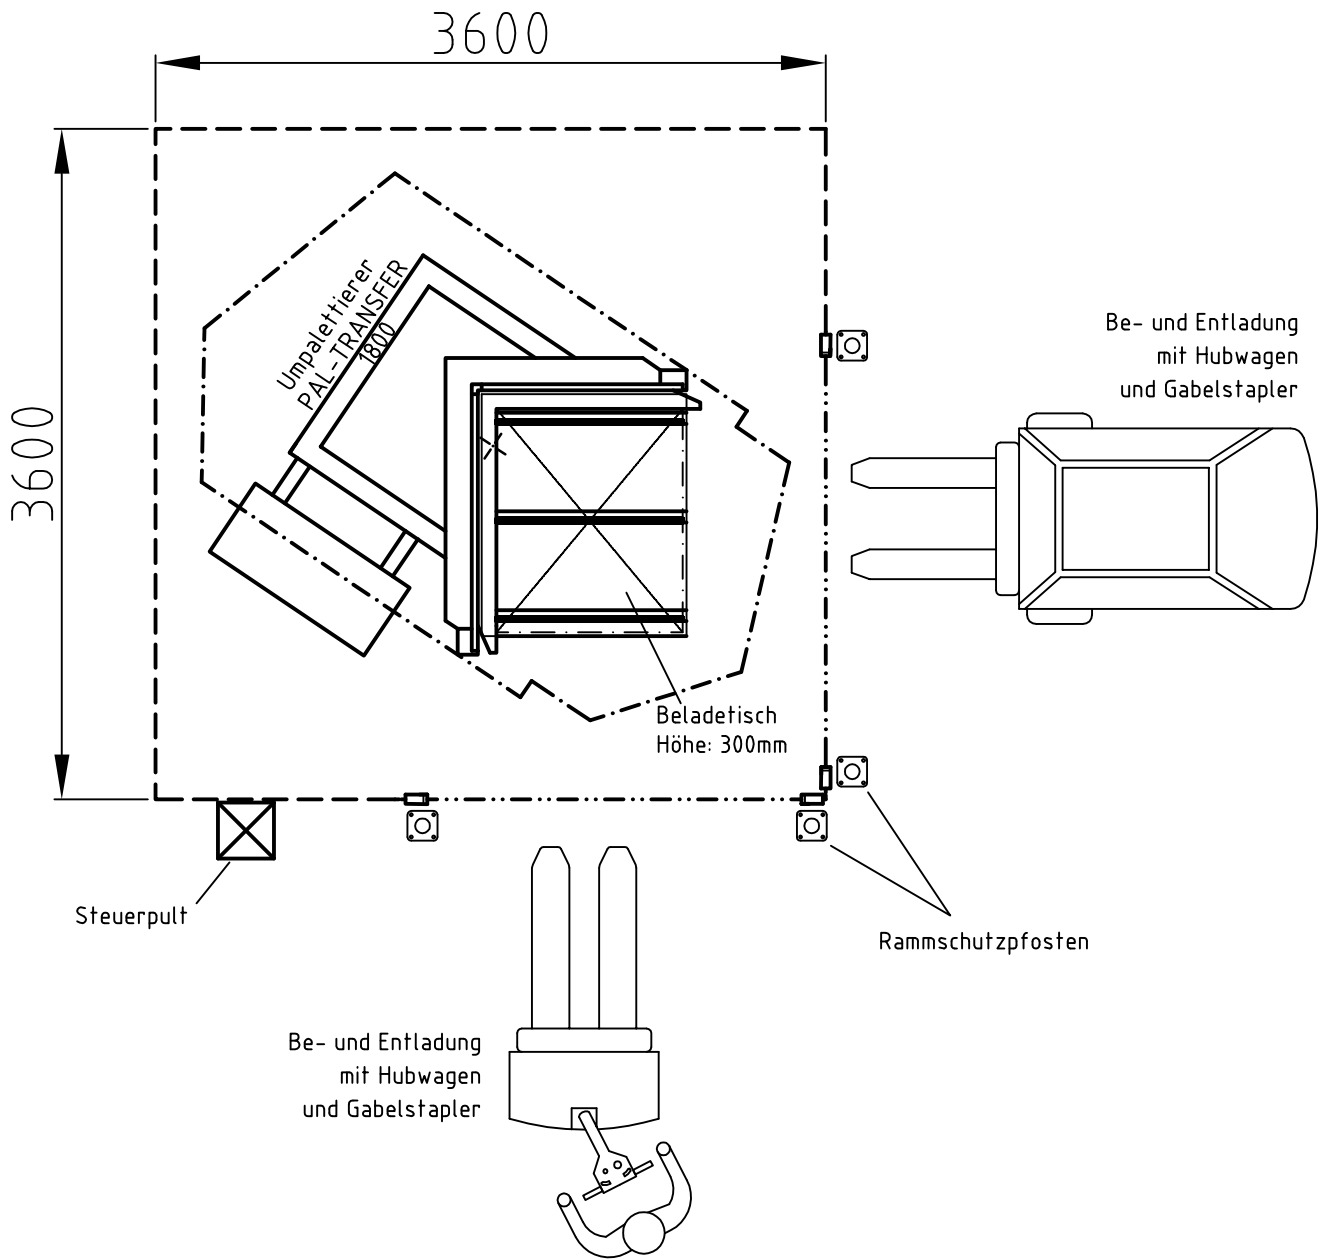

Auch in spiegelbildlicher Ausführung erhältlich

- ..... Lichtschranken in 400 und 900 mm Höhe
  - .-.-.- Platzbedarf beim Kippvorgang
  - Sicherheitszaun mit 1800 mm Höhe oder feste Wände
- 3,25 m benötigte Deckenhöhe

Maßstab

Platzbedarf für Umpalettierer

PAL-TRANSFER 843-1800

843-001-05-T006

05.10.2009