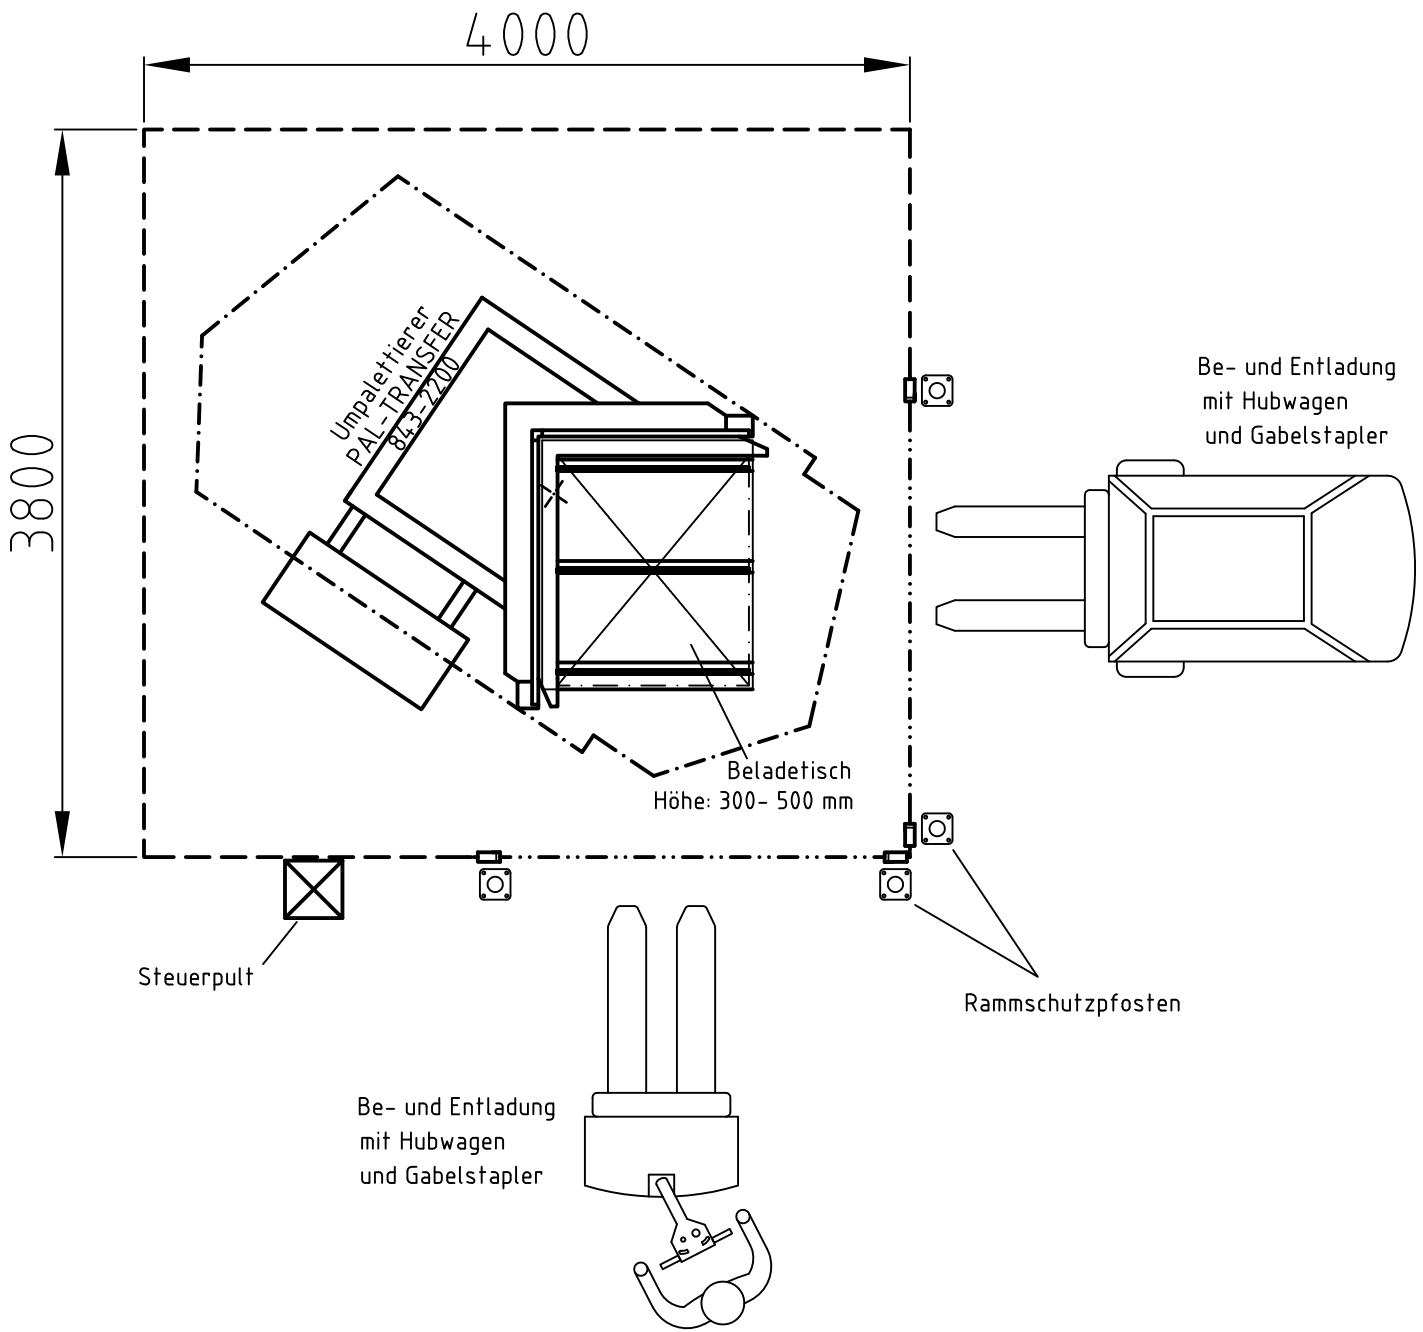

Auch in spiegelbildlicher Ausführung erhältlich

- Lichtschranken in 400 und 900 mm Höhe
 - Platzbedarf beim Kippvorgang
 - Sicherheitszaun mit 1800 mm Höhe oder feste Wände
- 3,55 - 3,75 m benötigte Deckenhöhe

	Platzbedarf für Umpalettierer	PAL-TRANSFER 843-2200	843-001-05-T008	23.06.2010
--	-------------------------------	-----------------------	-----------------	------------