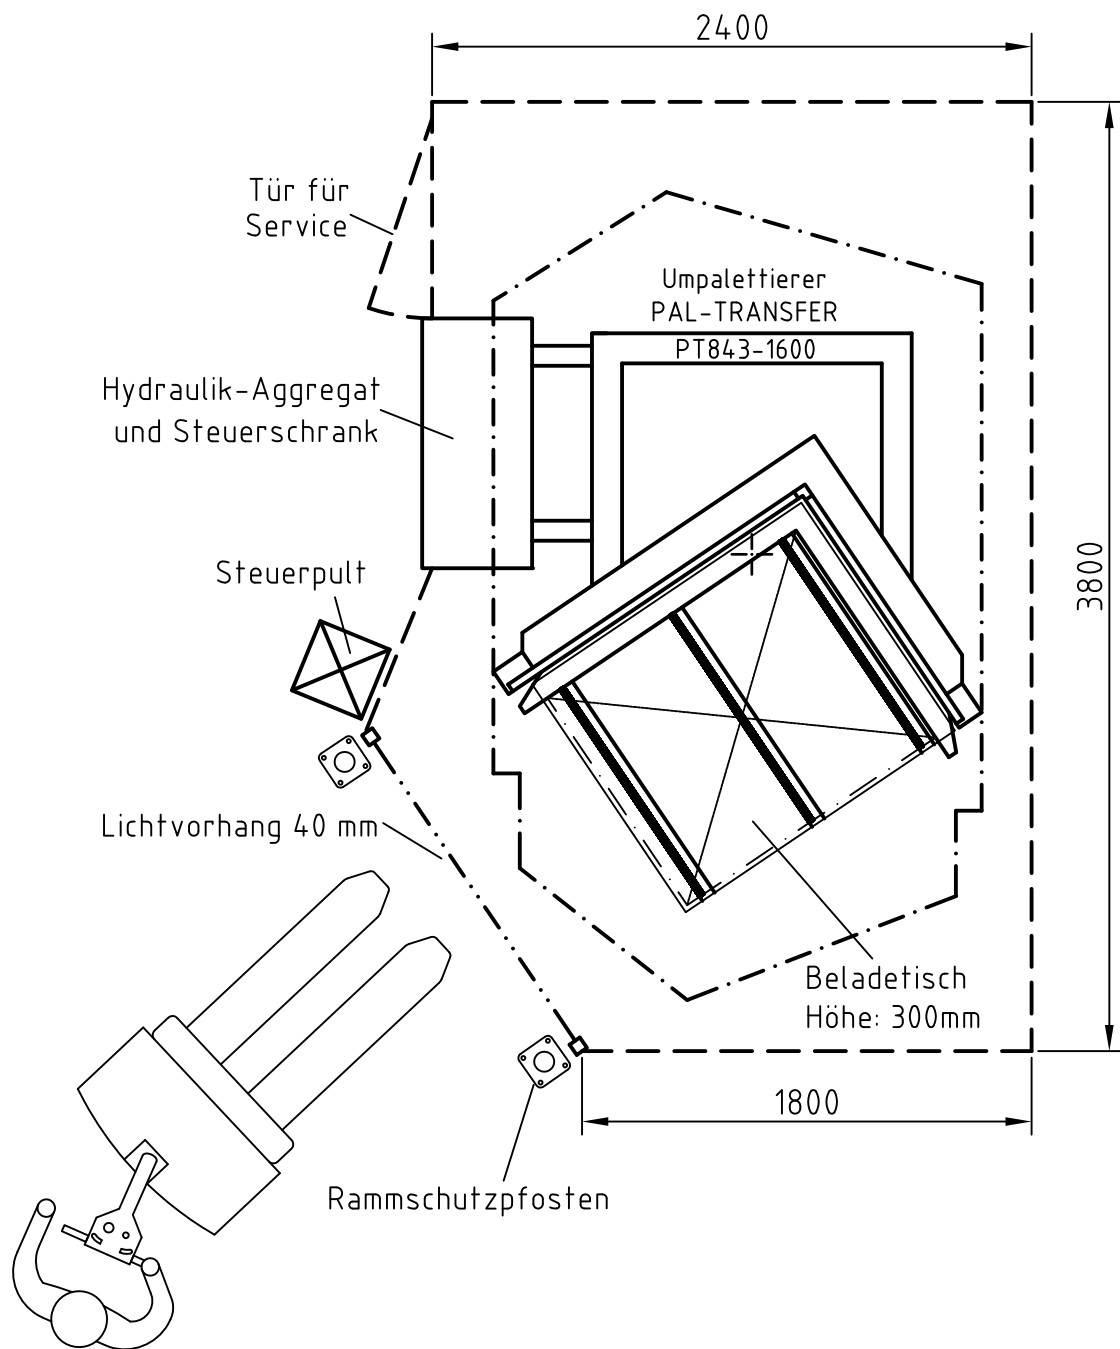

Auch in spiegelbildlicher Ausführung erhältlich

- · — · — Platzbedarf beim Kippvorgang
- — — — — Sicherheitszaun mit 2000 mm Höhe oder feste Wände
- 3,10 m benötigte Deckenhöhe

	Platzbedarf für Umpalettierer	PAL-TRANSFER 843-1600	843-001-05-T110	17.04. 2012
--	-------------------------------	-----------------------	-----------------	-------------