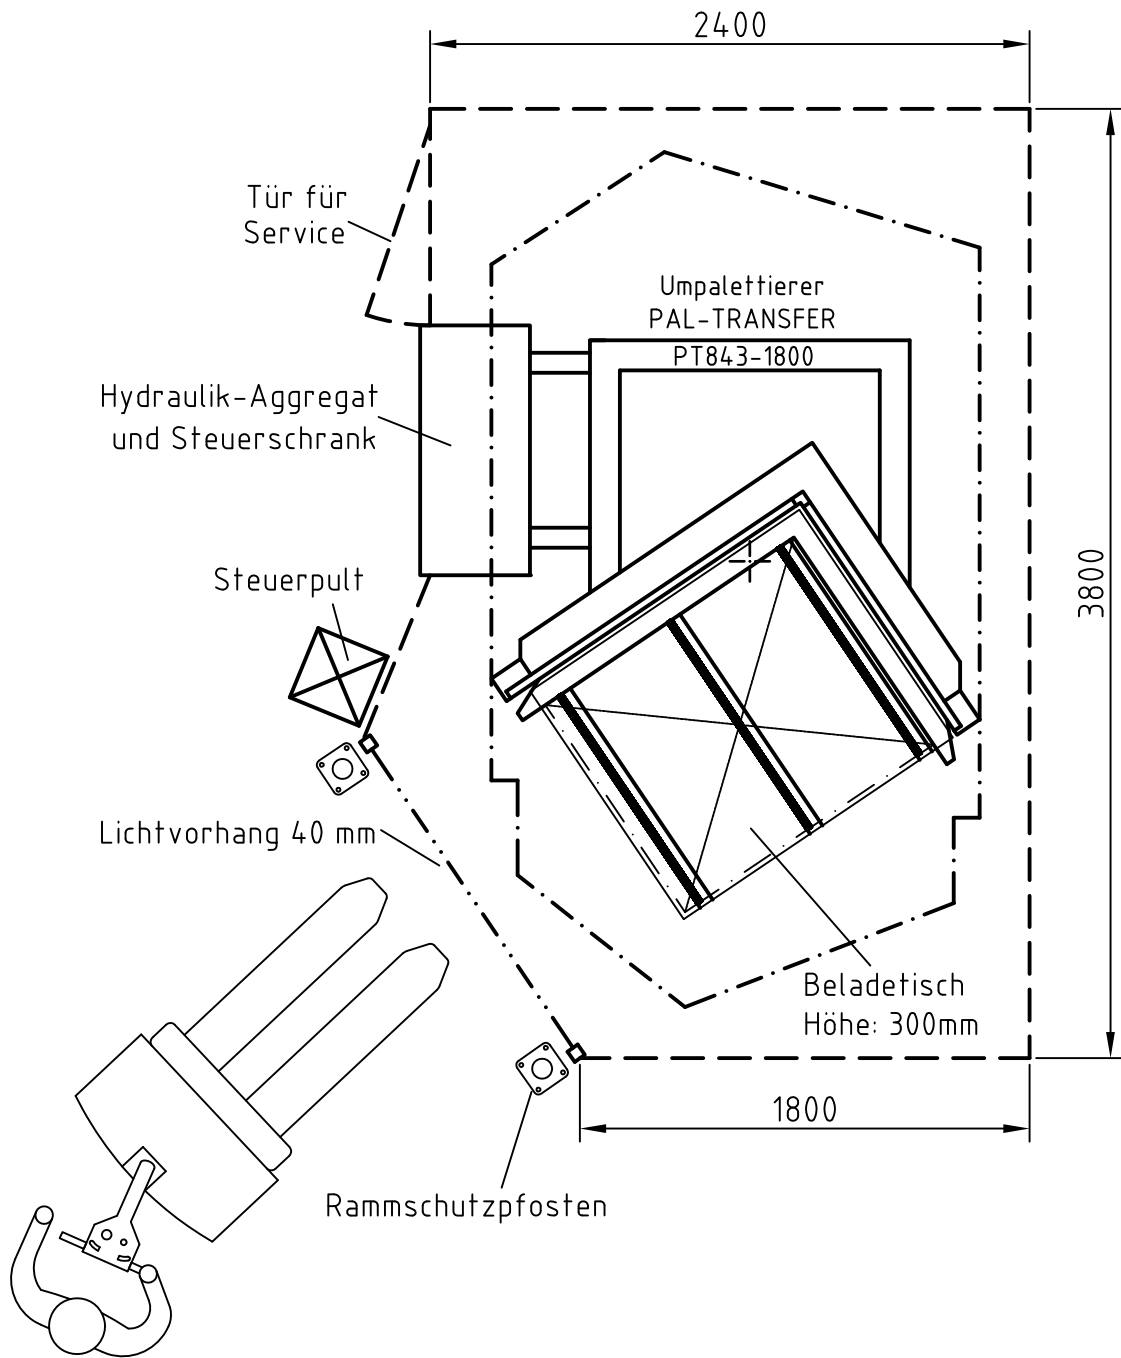

Auch in spiegelbildlicher Ausführung erhältlich

- · — · — Platzbedarf beim Kippvorgang
- — — — — Sicherheitszaun mit 2000 mm Höhe
oder feste Wände
- 3,25 m benötigte Deckenhöhe

Maßstab

NORTEC

Platzbedarf für
Umpalettierer