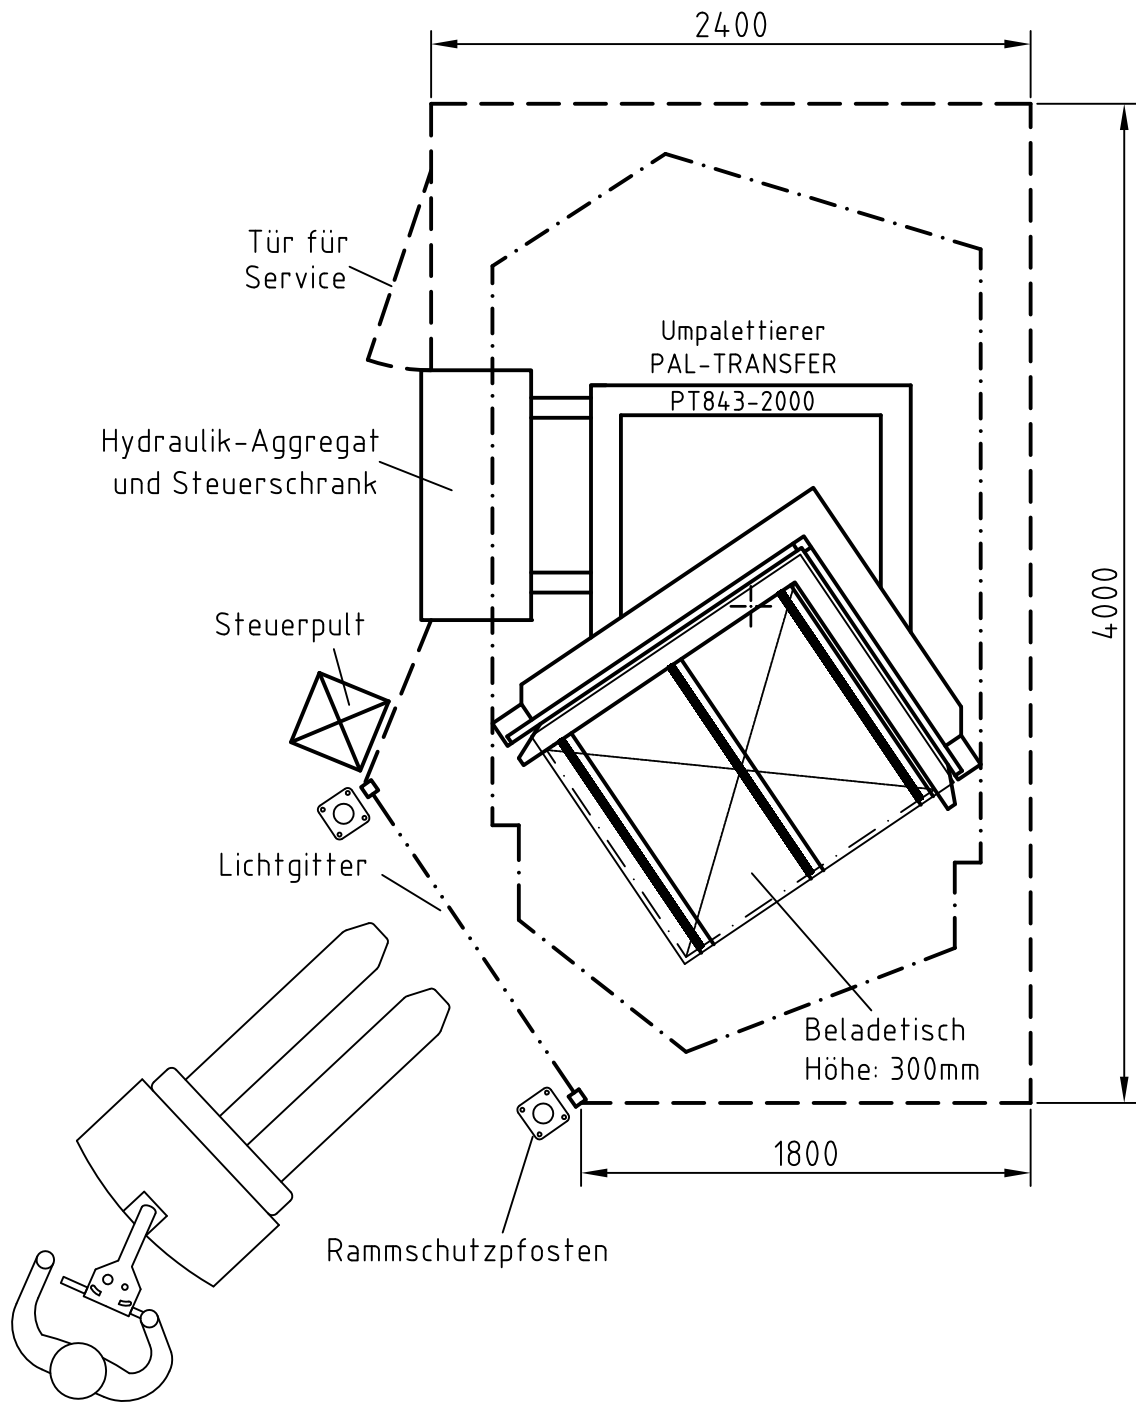

Auch in spiegelbildlicher Ausführung erhältlich

- · — · — Platzbedarf beim Kippvorgang
- — — — Sicherheitszaun mit 2000 mm Höhe
oder feste Wände
- 3,40 m benötigte Deckenhöhe

Maßstab

NORTEC

Platzbedarf für
Umpalettierer

PAL-TRANSFER
843-2000

843-001-05-T112

17.04.
2012