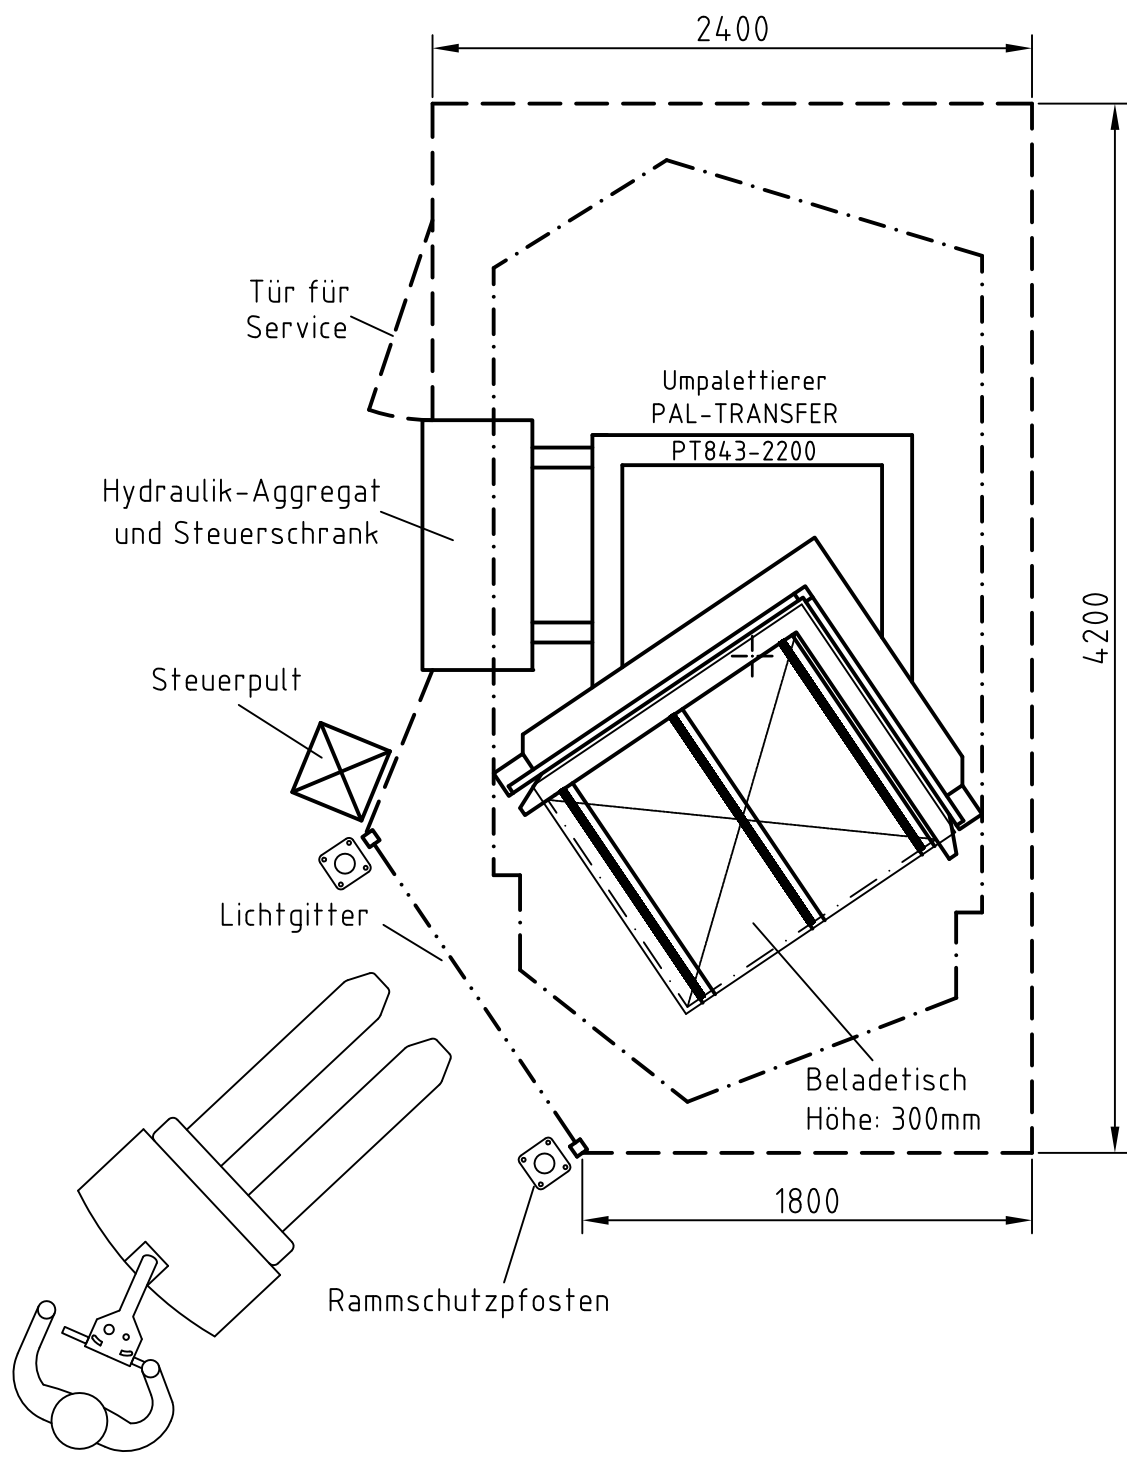

Auch in spiegelbildlicher Ausführung erhältlich

- · — · — Platzbedarf beim Kippvorgang
- — — — — Sicherheitszaun mit 2000 mm Höhe oder feste Wände
- 3,55 m benötigte Deckenhöhe

	Platzbedarf für Umpalettierer	PAL-TRANSFER 843-2200	843-001-05-T113	17.04. 2012
--	-------------------------------	-----------------------	-----------------	-------------