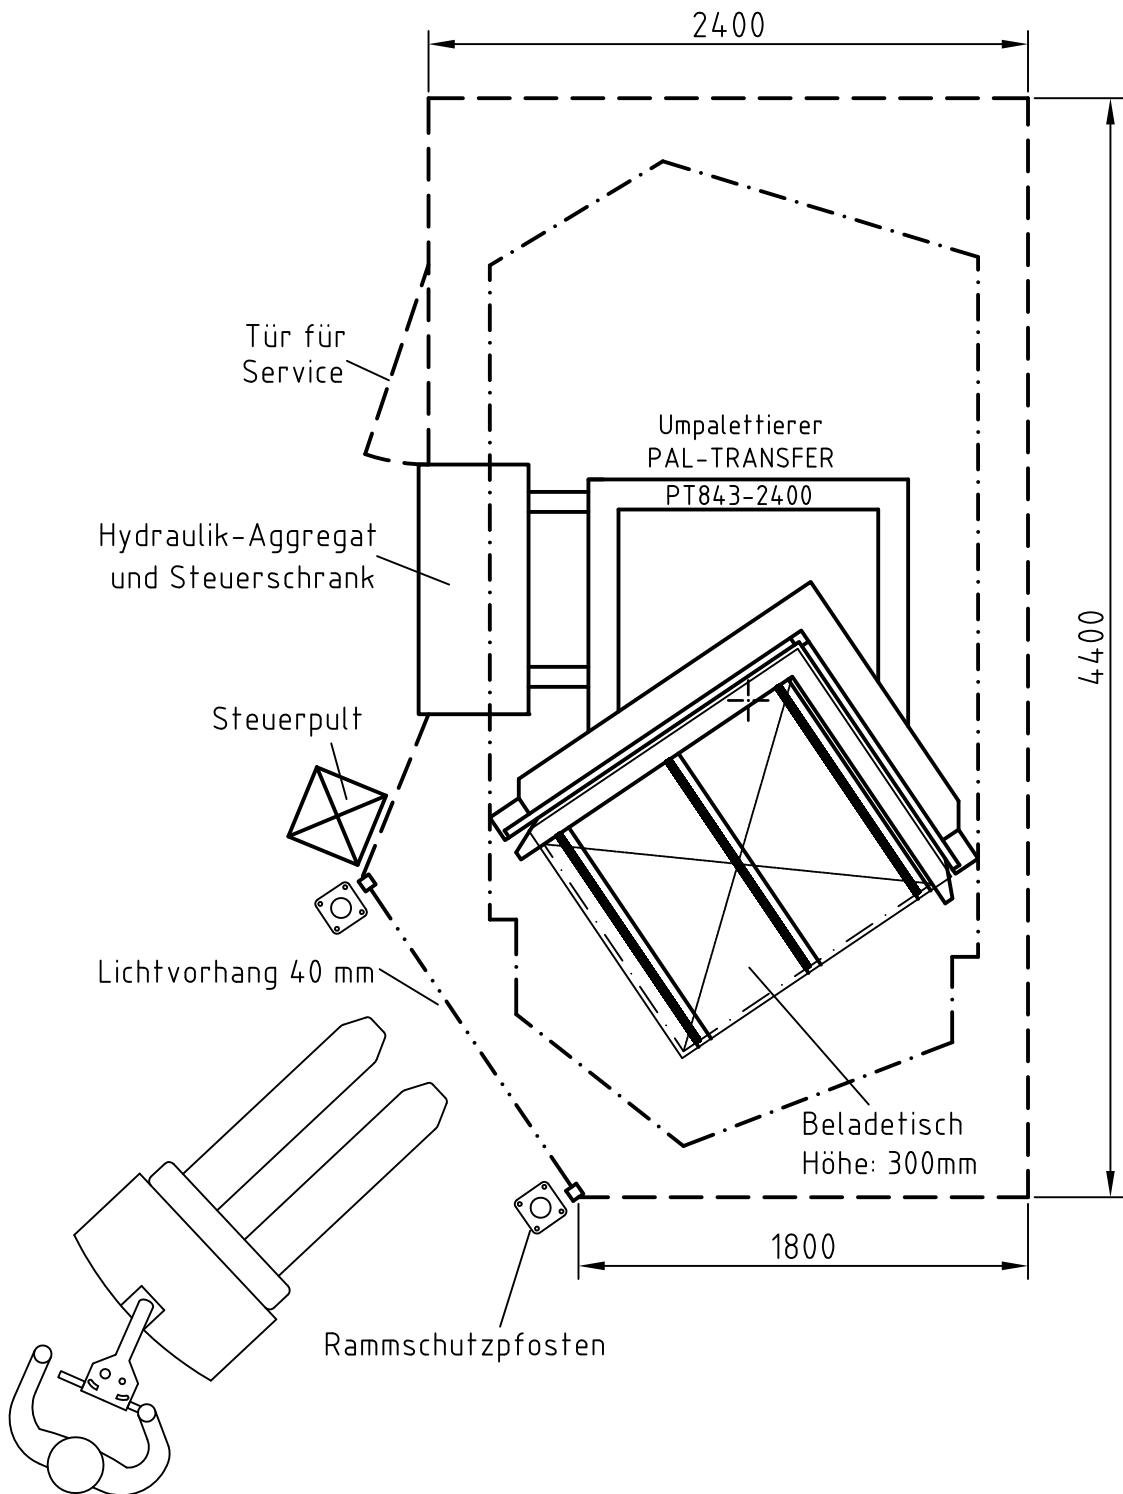

Auch in spiegelbildlicher Ausführung erhältlich

- · — · — Platzbedarf beim Kippvorgang
- — — — — Sicherheitszaun mit 2000 mm Höhe oder feste Wände
- 3,70 m benötigte Deckenhöhe

Maßstab

	Platzbedarf für Umpalettierer	PAL-TRANSFER 843-2400	843-001-05-T114	17.04. 2012
--	-------------------------------	-----------------------	-----------------	-------------