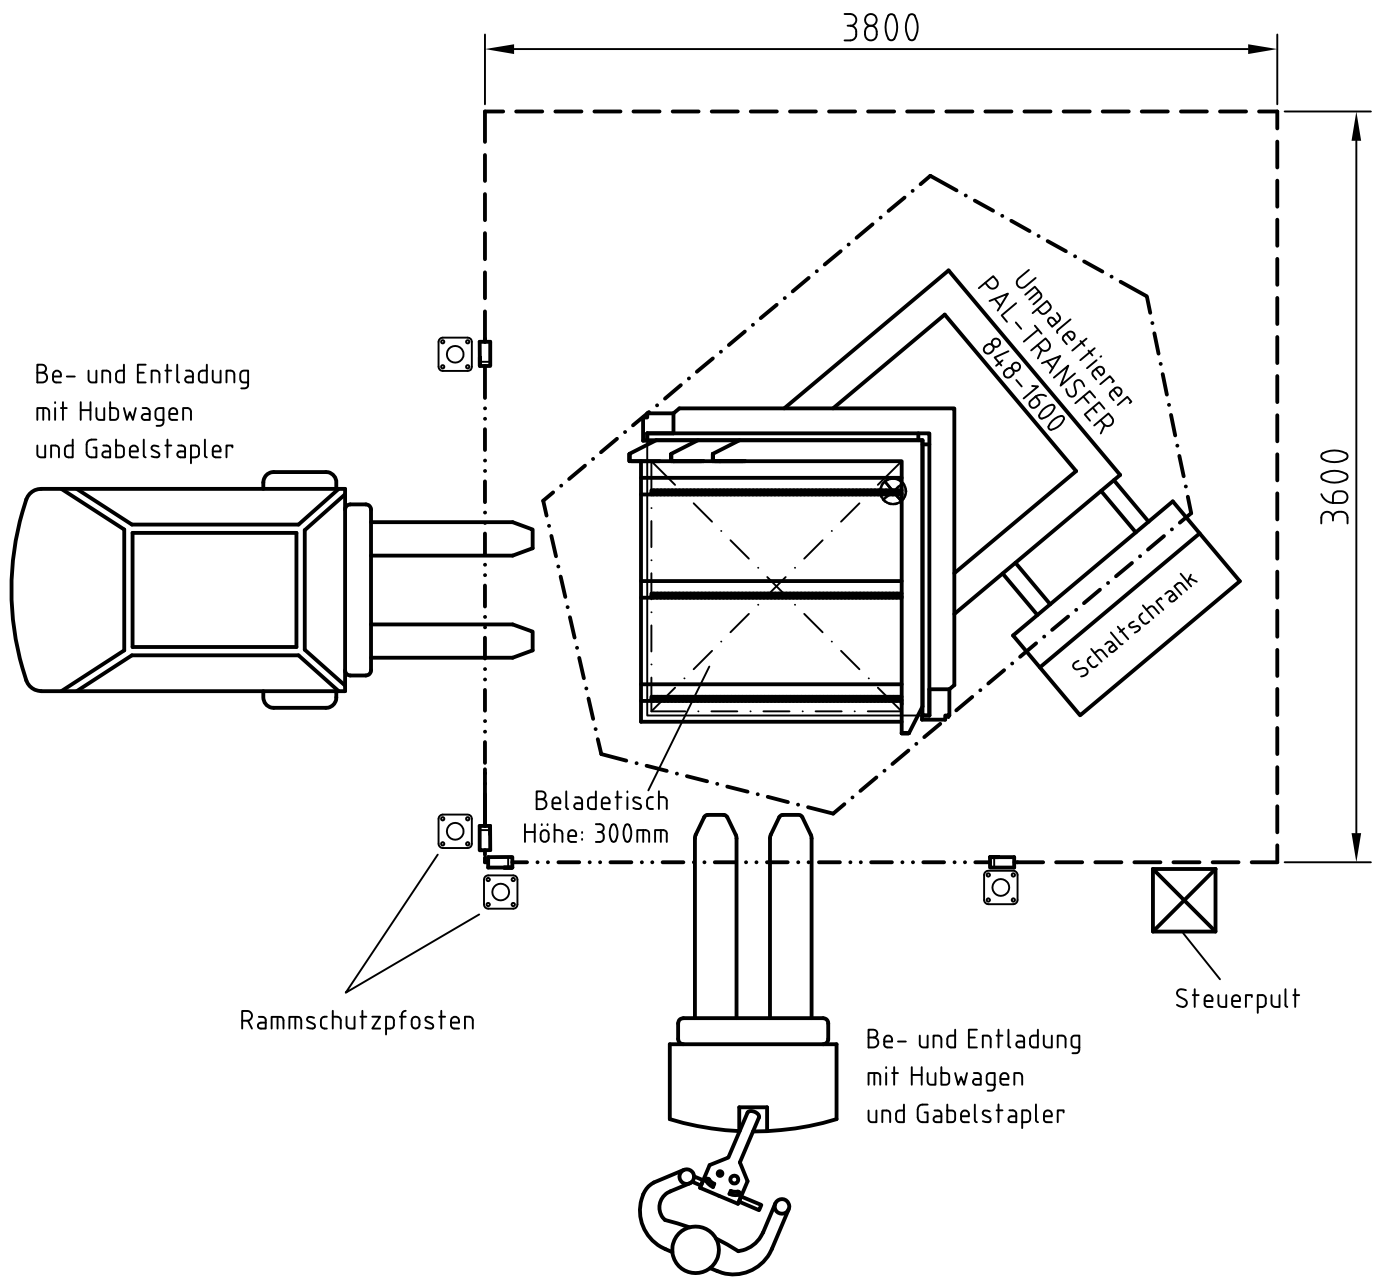

Auch in spiegelbildlicher Ausführung erhältlich

- Lichtschranken in 400 und 900 mm Höhe
- Platzbedarf beim Kippvorgang
- Sicherheitszaun mit 2000 mm Höhe oder feste Wände
- 3,25 m benötigte Deckenhöhe

	Platzbedarf für Umpalettierer	PAL-TRANSFER 848-1600	848-001-05-T015	10.03. 2011
--	-------------------------------	-----------------------	-----------------	-------------