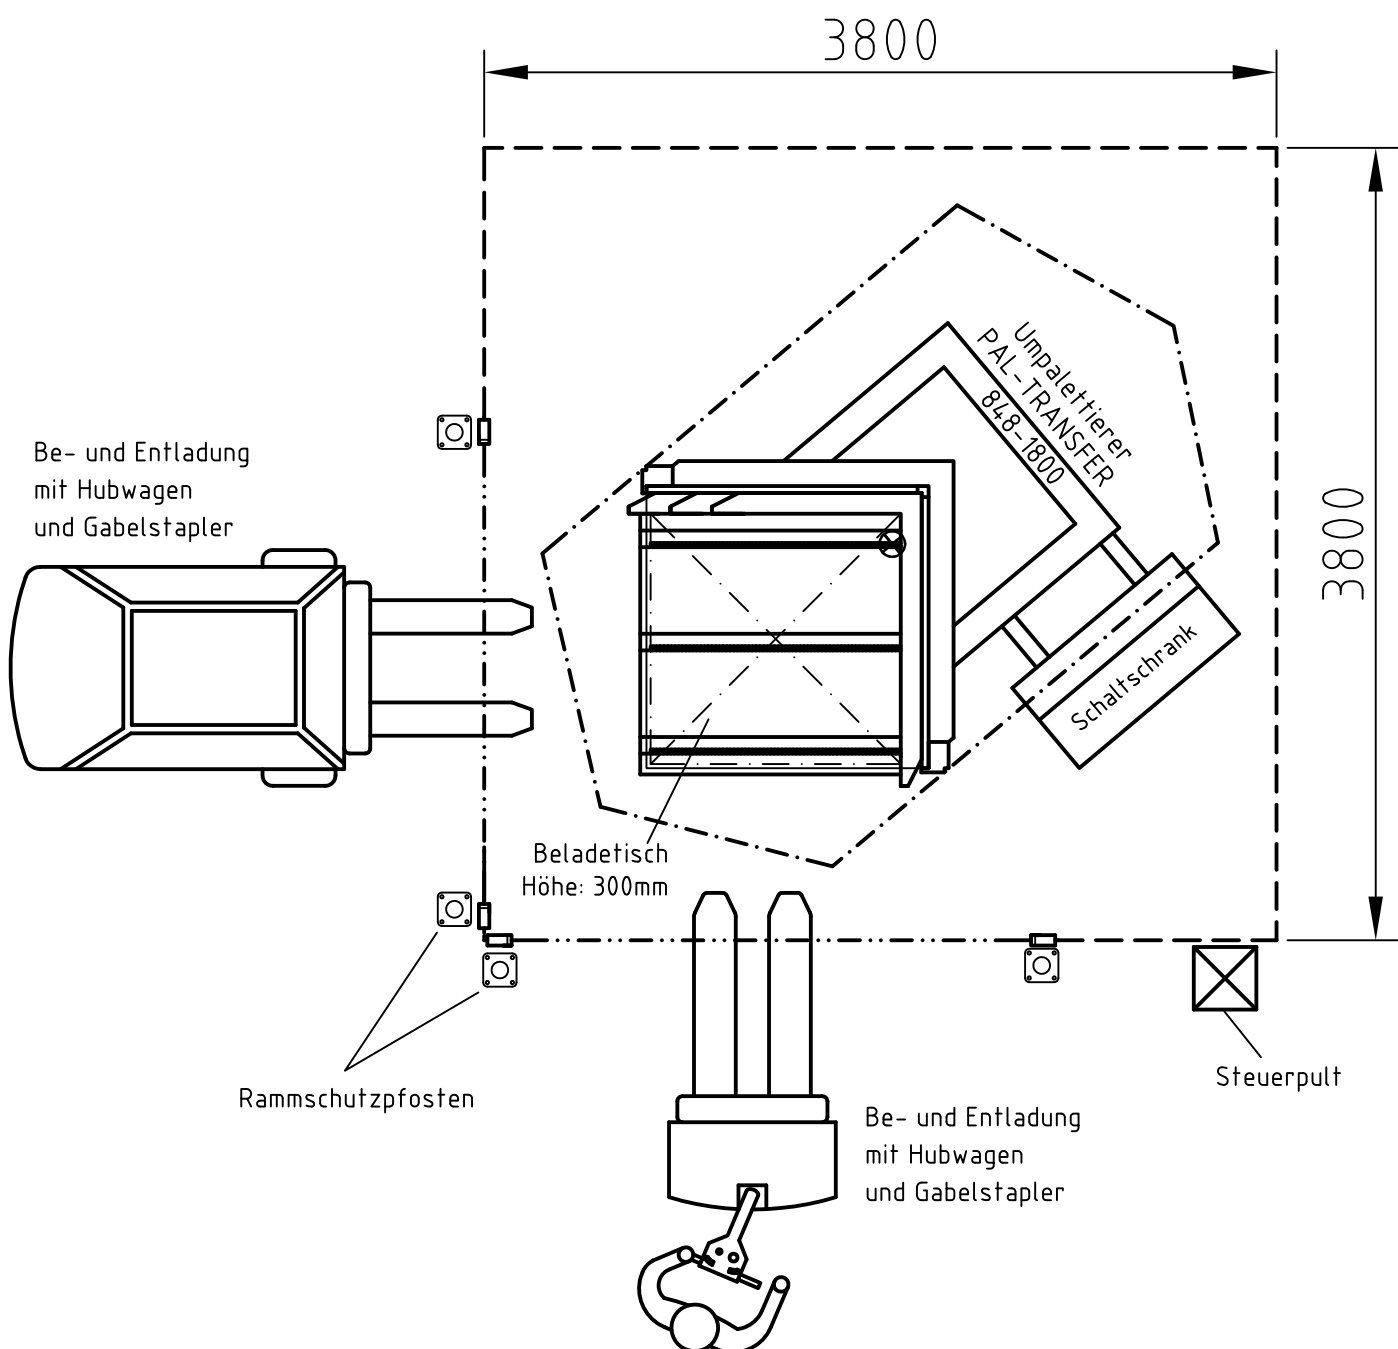

Auch in spiegelbildlicher Ausführung erhältlich

- Lichtschranken in 400 und 900 mm Höhe
 - - - - - Platzbedarf beim Kippvorgang
 - Sicherheitszaun mit 2000 mm Höhe oder feste Wände
- 3,40 m benötigte Deckenhöhe

	Platzbedarf für Umpalettierer	PAL-TRANSFER 848-1800	848-001-05-T016	10.03. 2011
--	-------------------------------	-----------------------	-----------------	-------------