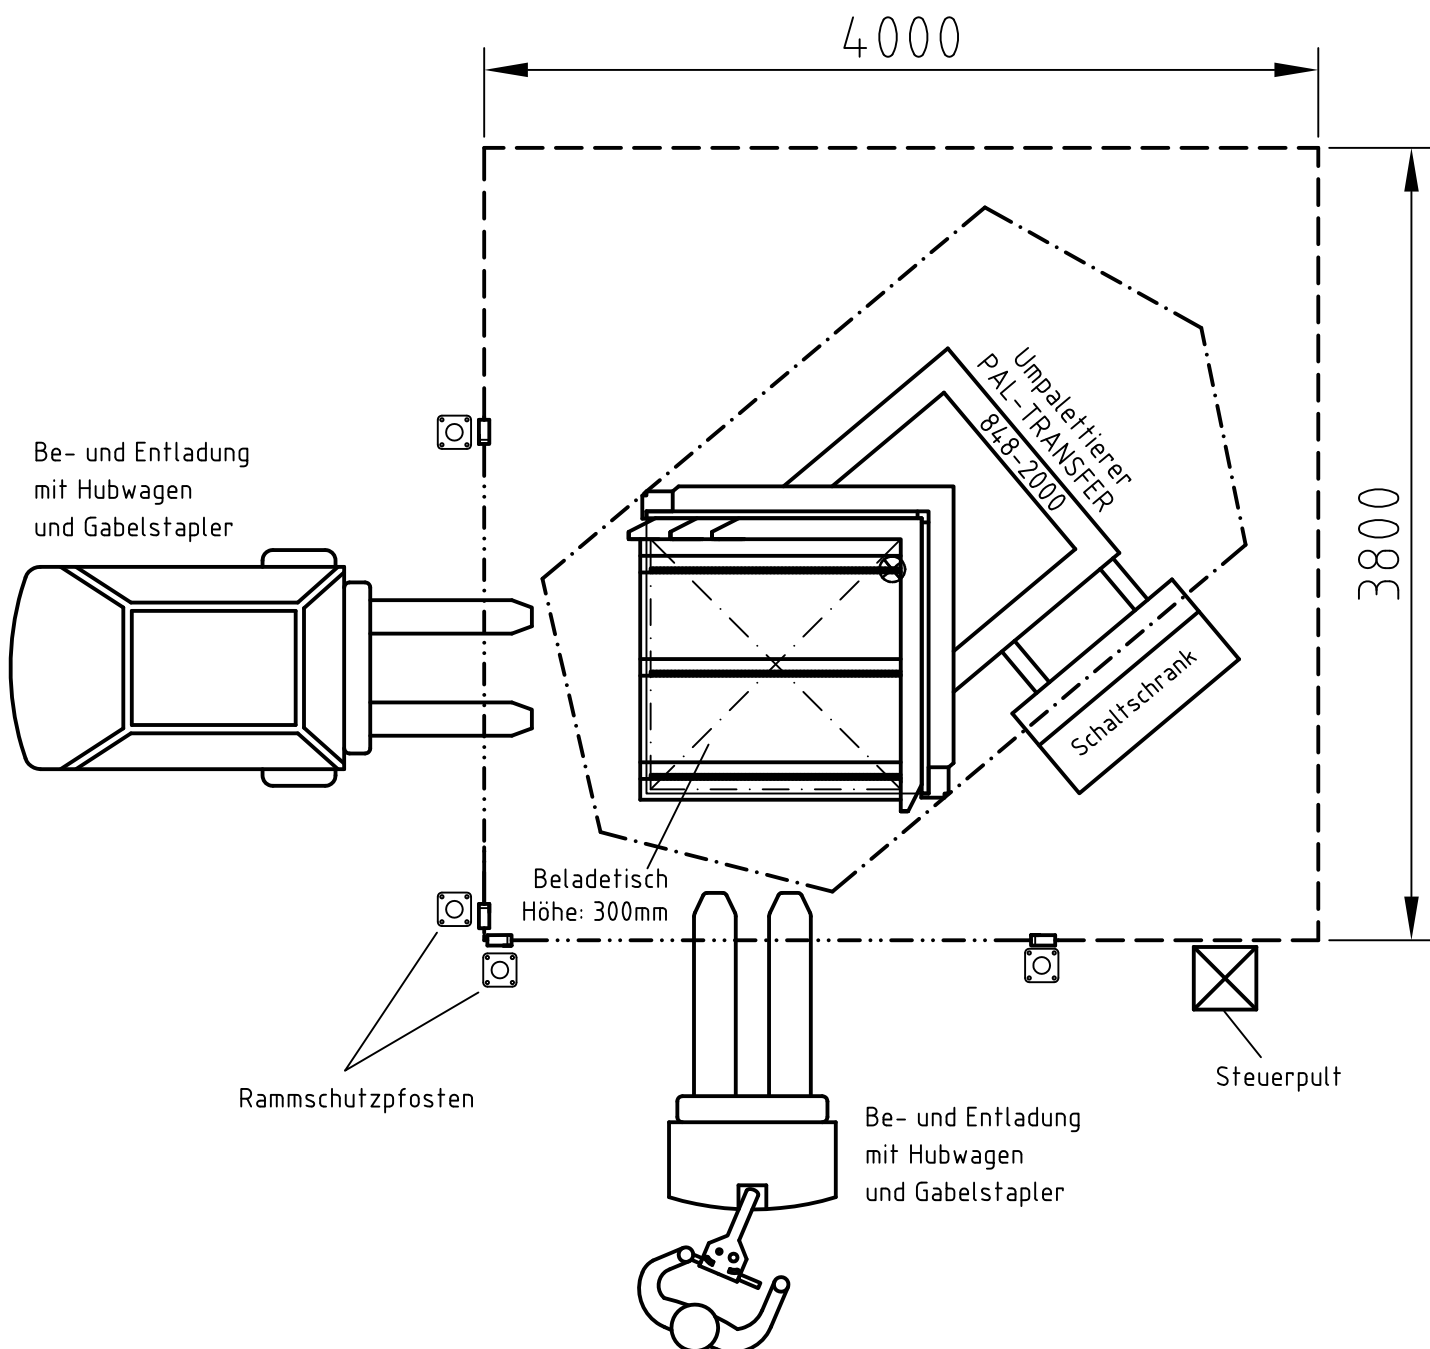

Auch in spiegelbildlicher Ausführung erhältlich

- Lichtschranken in 400 und 900 mm Höhe
- - - - - Platzbedarf beim Kippvorgang
- Sicherheitszaun mit 2000 mm Höhe oder feste Wände
- 3,55 m benötigte Deckenhöhe

| | | | | |
|--|-------------------------------|-----------------------|-----------------|-------------|
| | Platzbedarf für Umpalettierer | PAL-TRANSFER 848-2000 | 848-001-05-T017 | 10.03. 2011 |
|--|-------------------------------|-----------------------|-----------------|-------------|