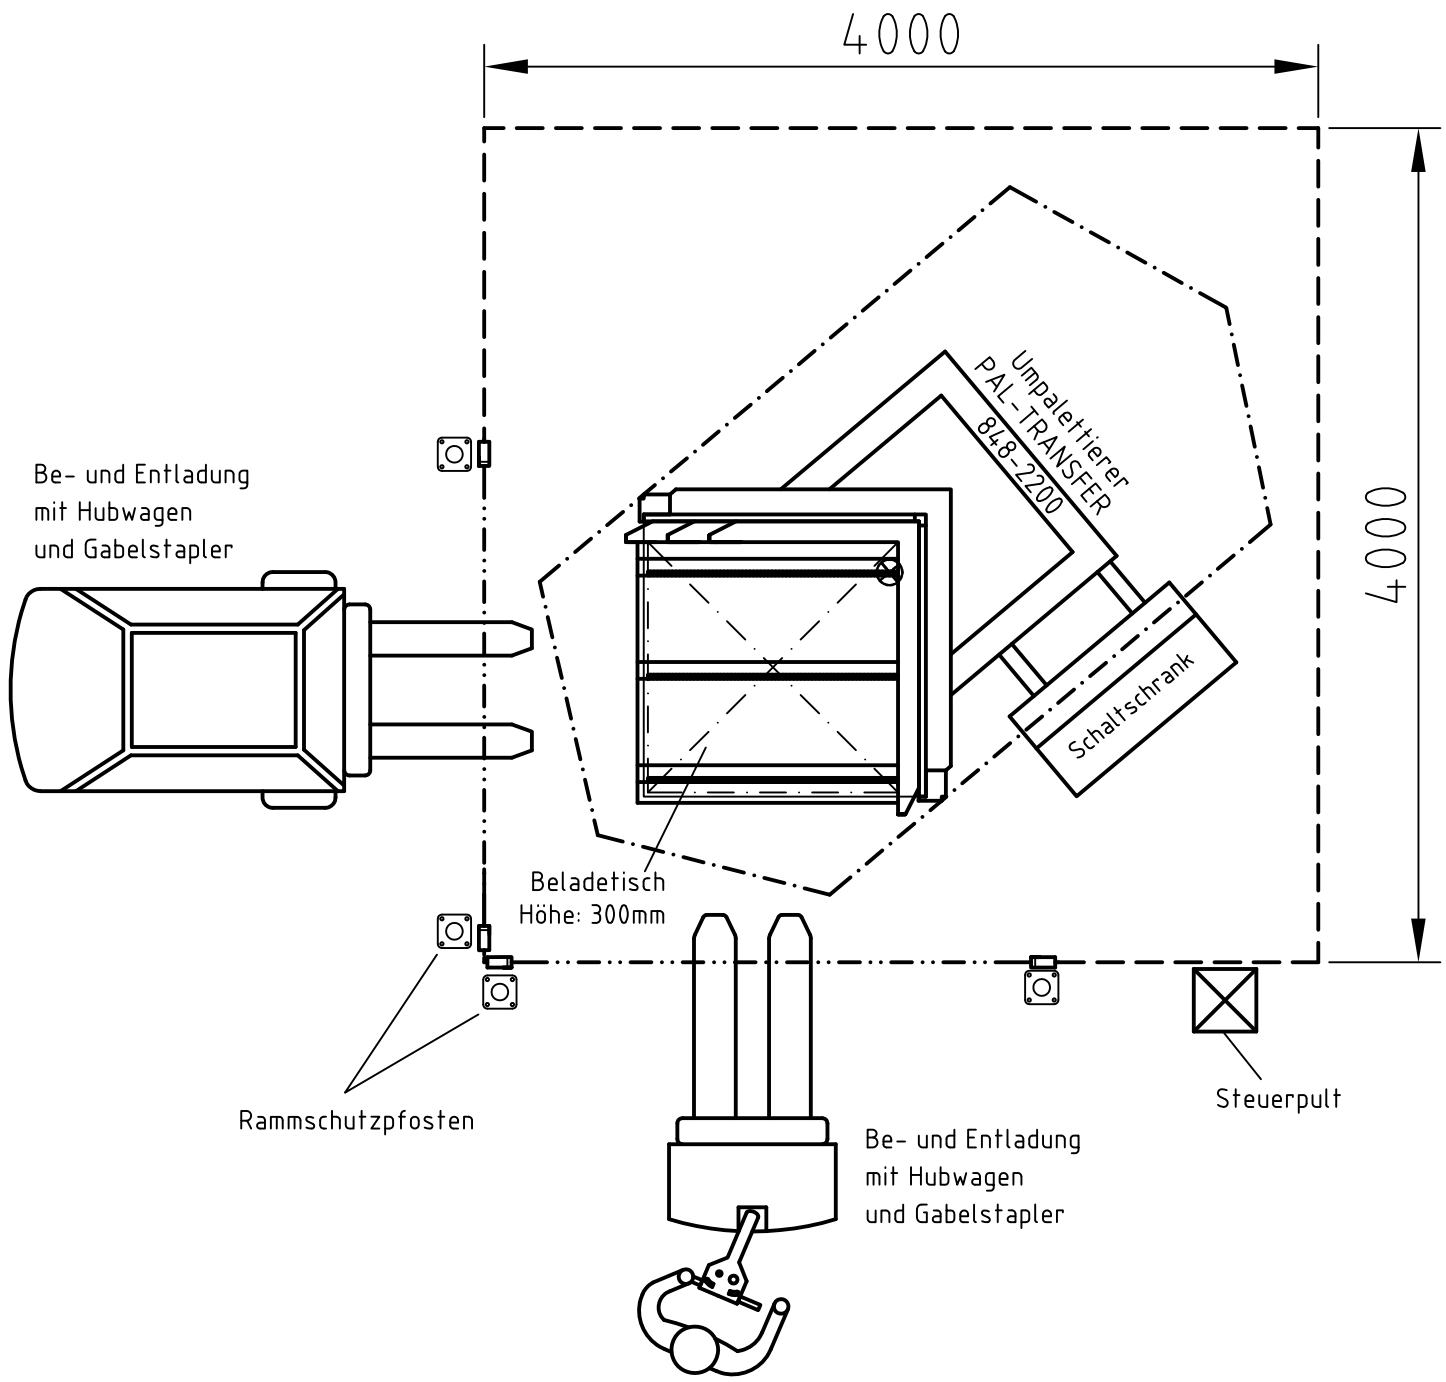

Auch in spiegelbildlicher Ausführung erhältlich

- ..... Lichtschranken in 400 und 900 mm Höhe
  - . - . Platzbedarf beim Kippvorgang
  - Sicherheitszaun mit 2000 mm Höhe oder feste Wände
- 3,70 m benötigte Deckenhöhe

Maßstab

Platzbedarf für Umpalettierer

PAL-TRANSFER 848-2200

848-001-05-T018

10.03. 2011