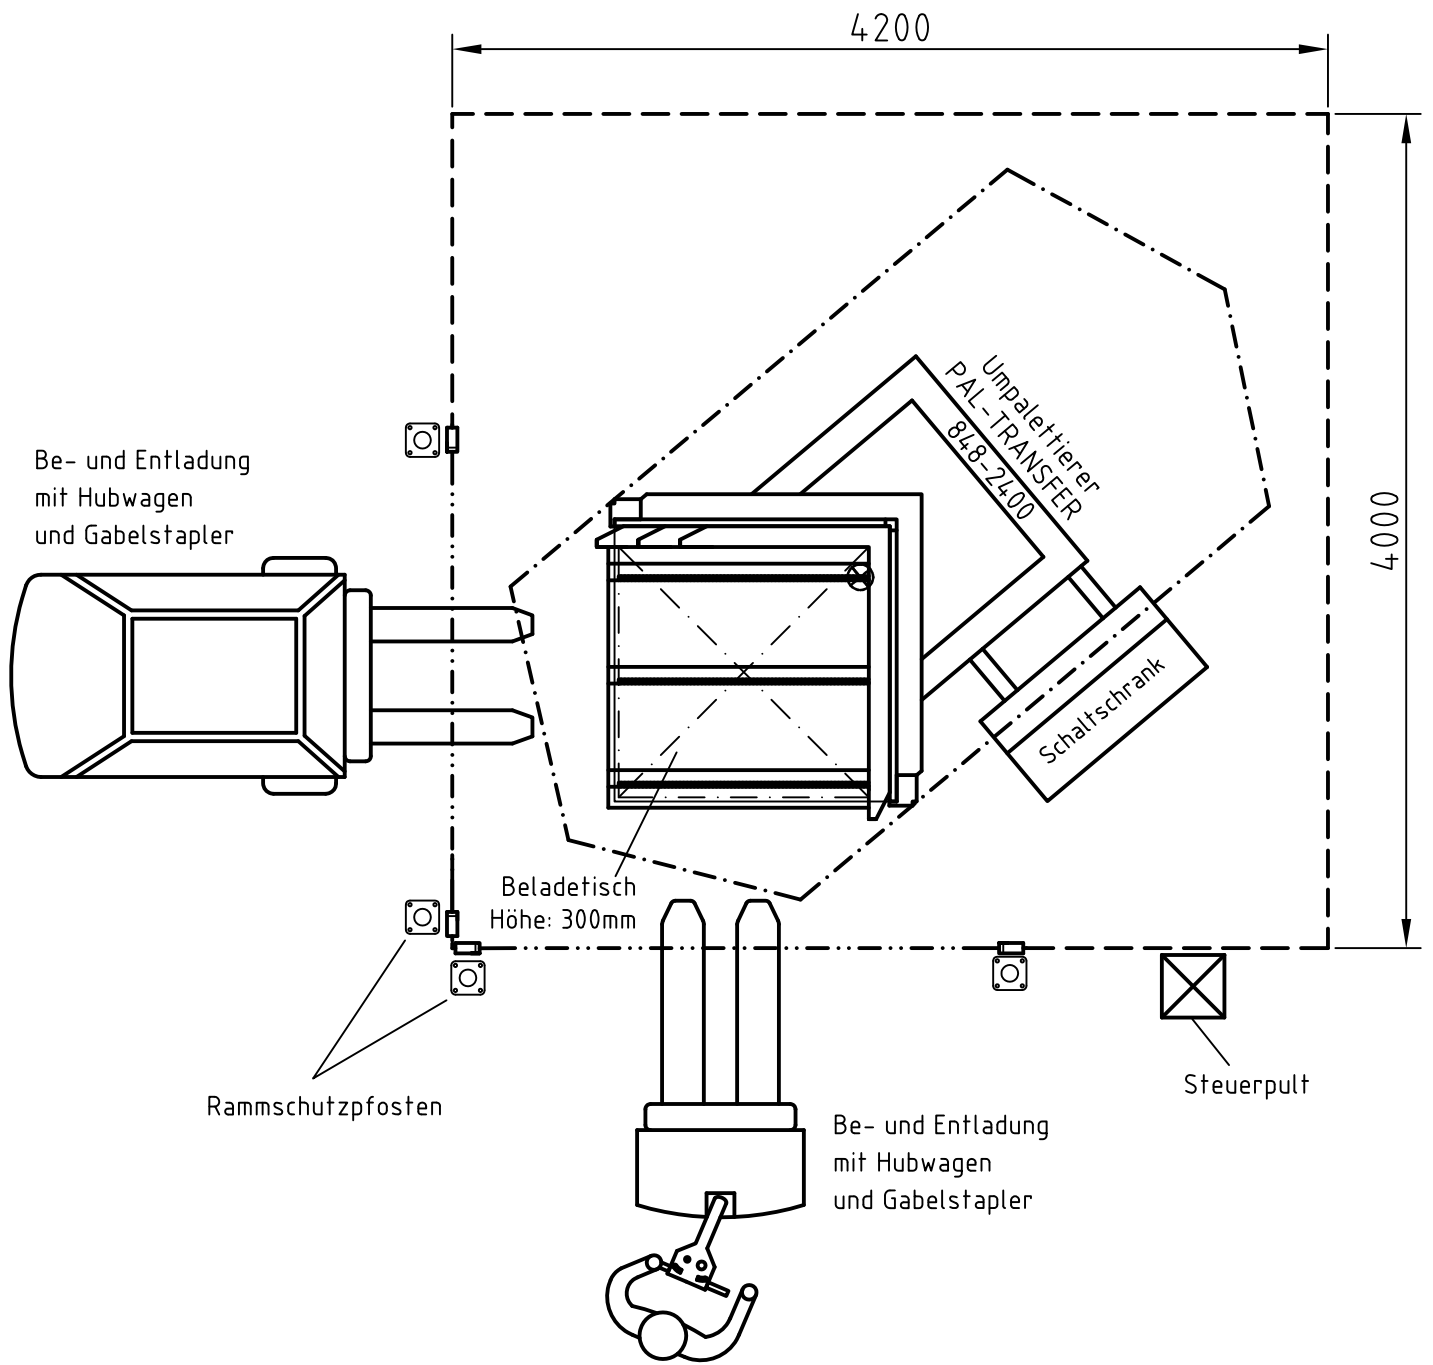

Auch in spiegelbildlicher Ausführung erhältlich

- Lichtschranken in 400 und 900 mm Höhe
- - - - - Platzbedarf beim Kippvorgang
- - - - - Sicherheitszaun mit 2000 mm Höhe oder feste Wände
- 3,80 m benötigte Deckenhöhe

Maßstab

Platzbedarf für Umpalettierer

PAL-TRANSFER 848-2400

848-001-05-T019

10.03. 2011