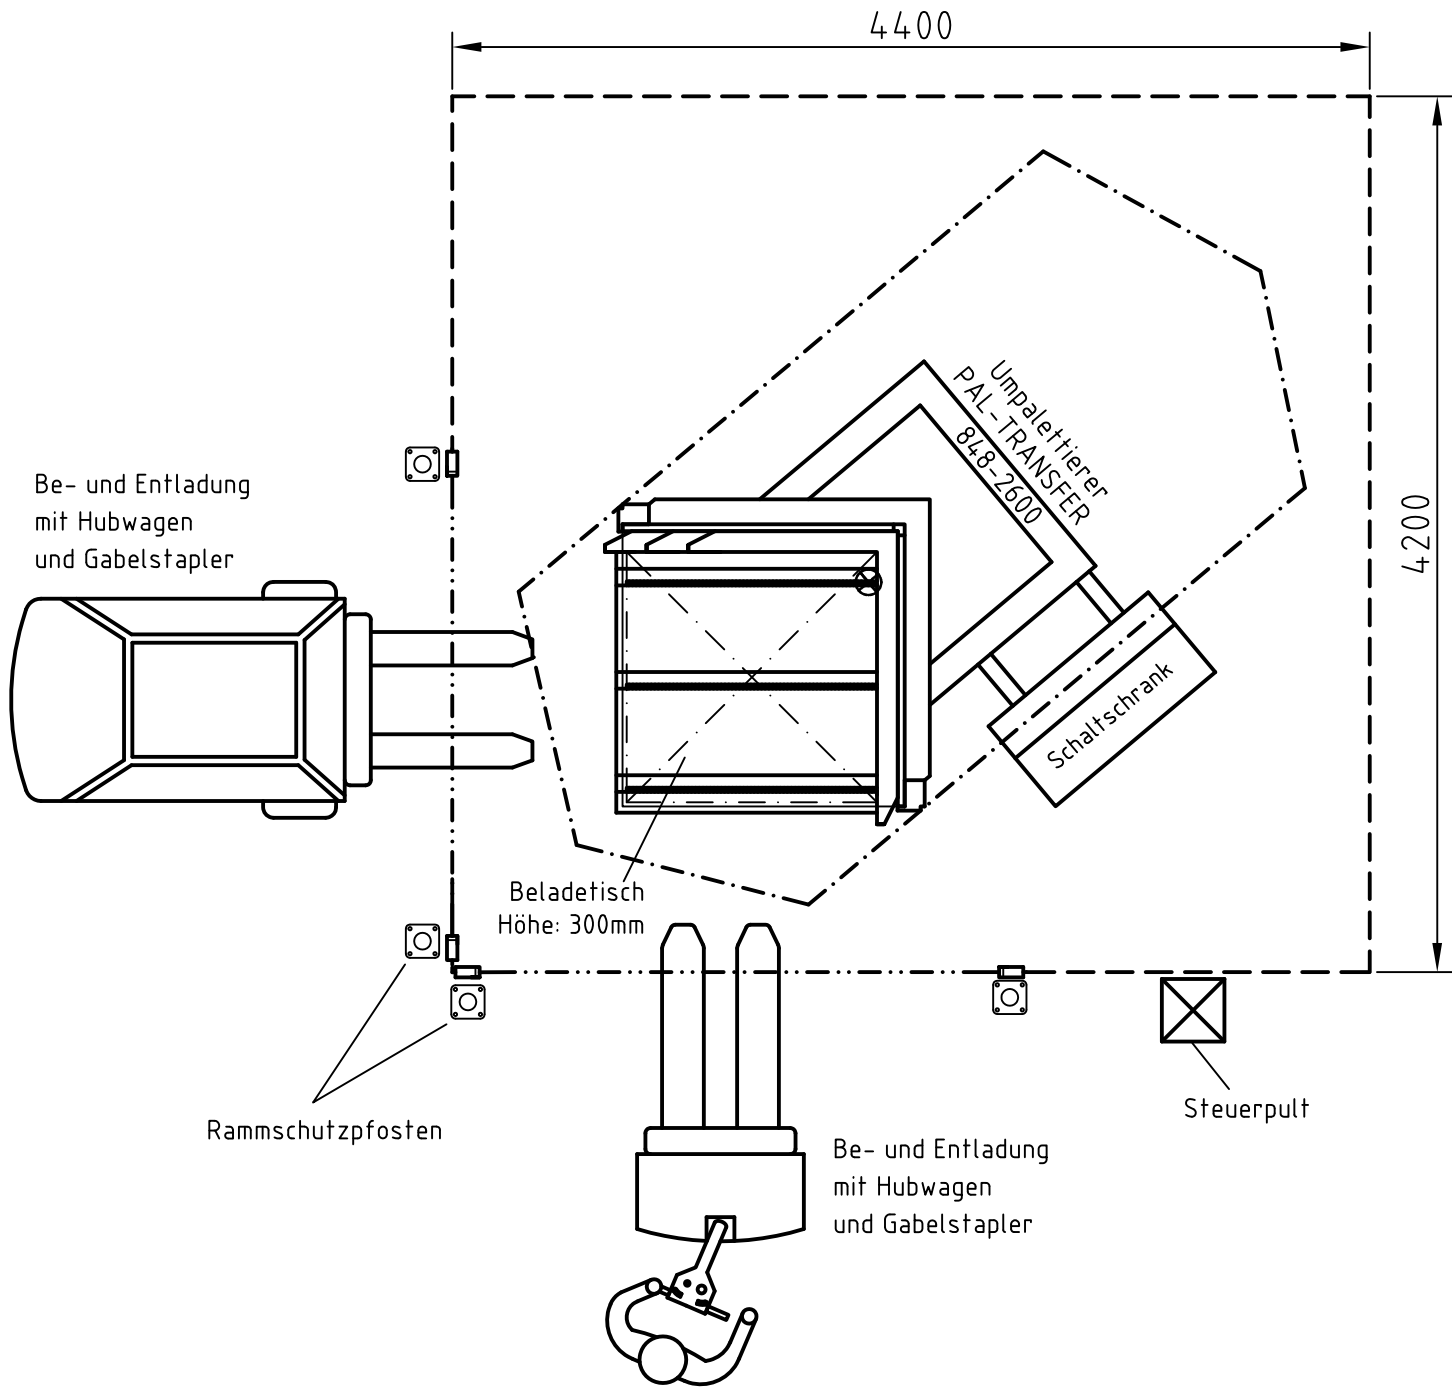

Auch in spiegelbildlicher Ausführung erhältlich

- Lichtschranken in 400 und 900 mm Höhe
- - - - - Platzbedarf beim Kippvorgang
- - - - - Sicherheitszaun mit 2000 mm Höhe oder feste Wände
- 3,95 m benötigte Deckenhöhe

	Platzbedarf für Umpalettierer	PAL-TRANSFER 848-2600	848-001-05-T020	10.03. 2011
--	-------------------------------	-----------------------	-----------------	-------------