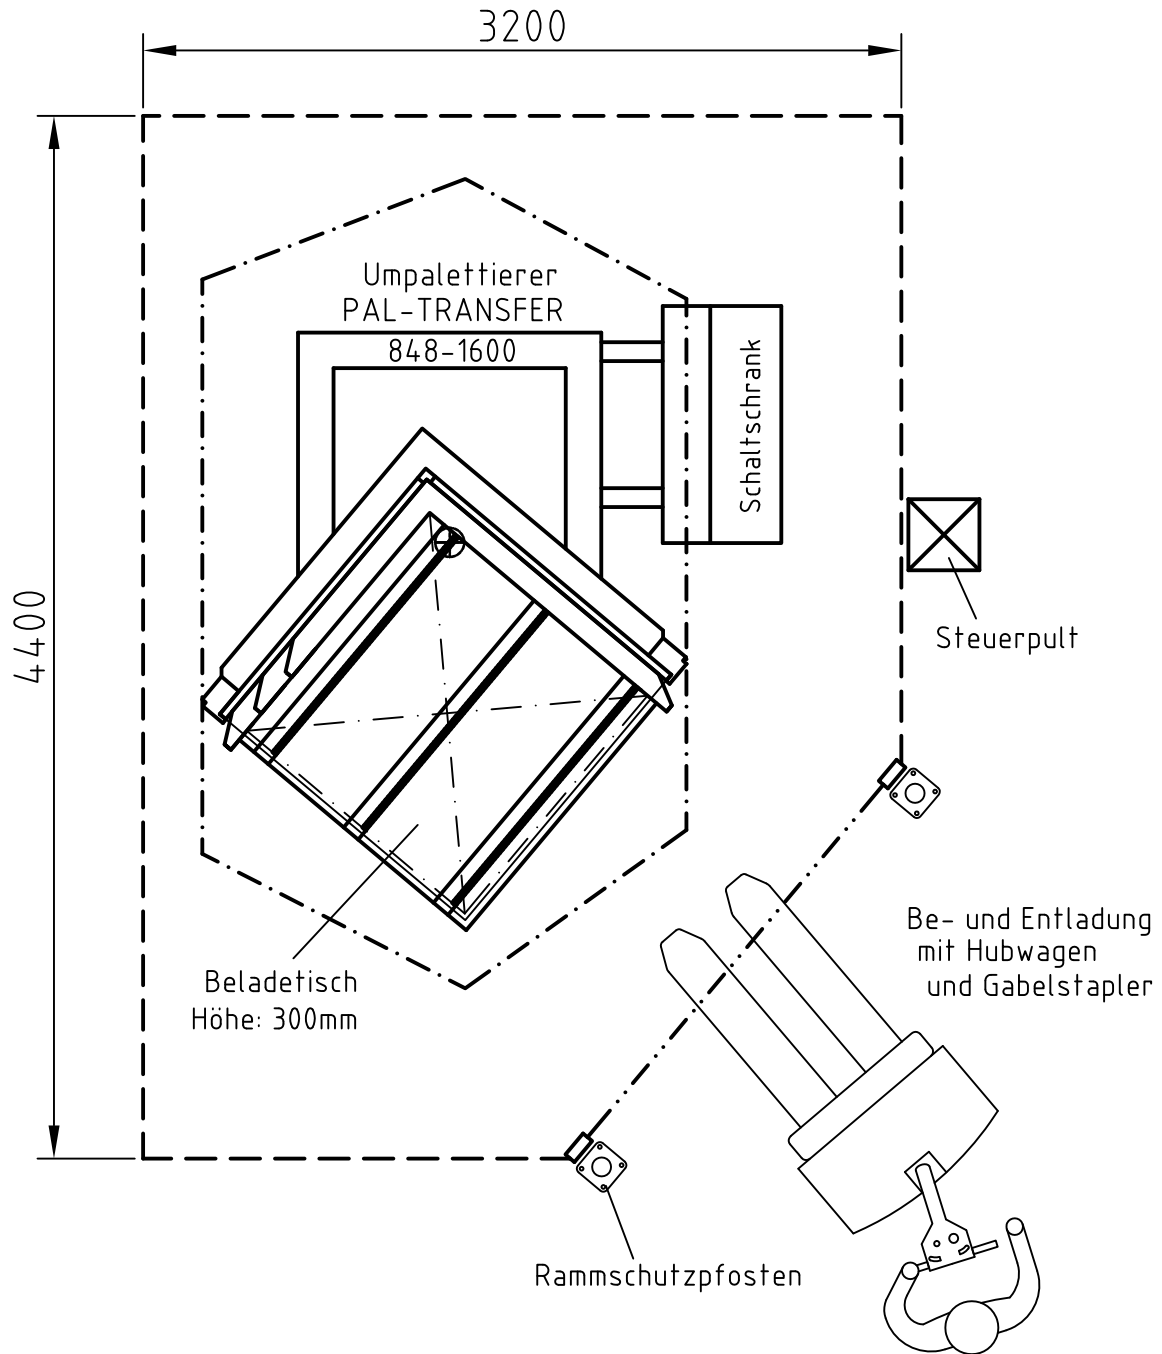

Auch in spiegelbildlicher Ausführung erhältlich

- Lichtschranken in 400 und 900 mm Höhe
- .-.-.- Platzbedarf beim Kippvorgang
- Sicherheitszaun mit 1800 mm Höhe oder feste Wände
- 3,25 m benötigte Deckenhöhe

Maßstab

Platzbedarf für Umpalettierer

PAL-TRANSFER 848-1600

848-001-05-T021

02.06.2010