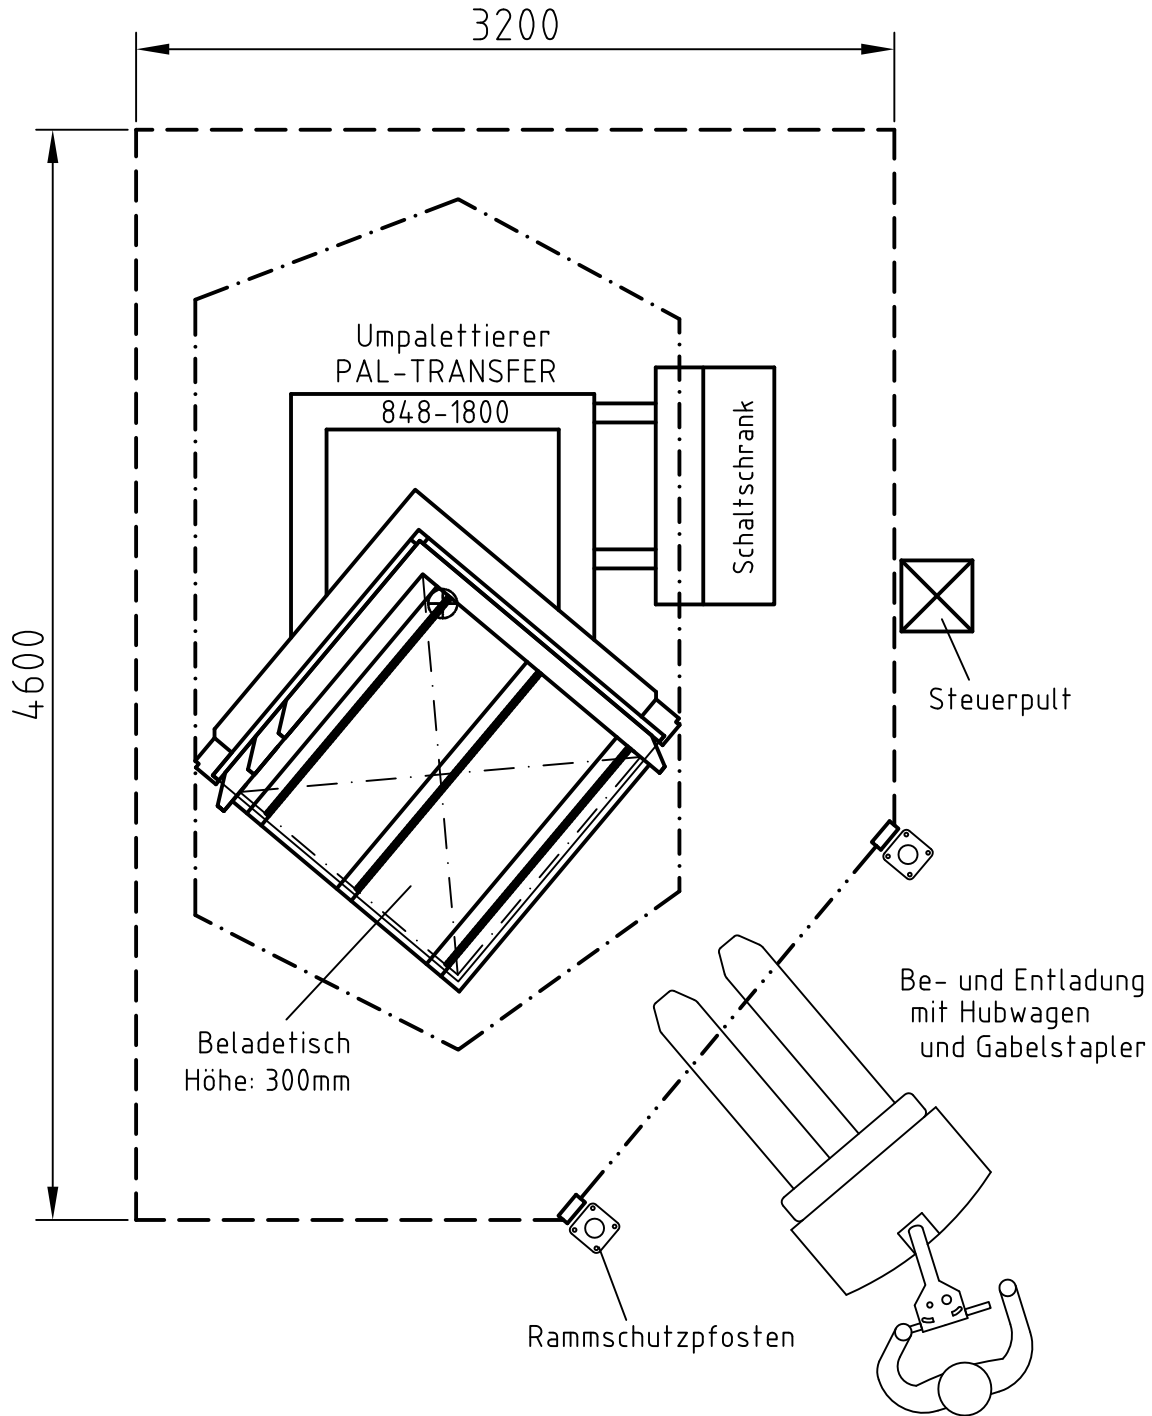

Auch in spiegelbildlicher Ausführung erhältlich

- ..... Lichtschranken in 400 und 900 mm Höhe
  - .-.-.- Platzbedarf beim Kippvorgang
  - Sicherheitszaun mit 2000 mm Höhe oder feste Wände
- 3,40 m benötigte Deckenhöhe

	Platzbedarf für Umpalettierer	PAL-TRANSFER 848-1800	848-001-05-T022	09.03. 2011
--	-------------------------------	-----------------------	-----------------	-------------