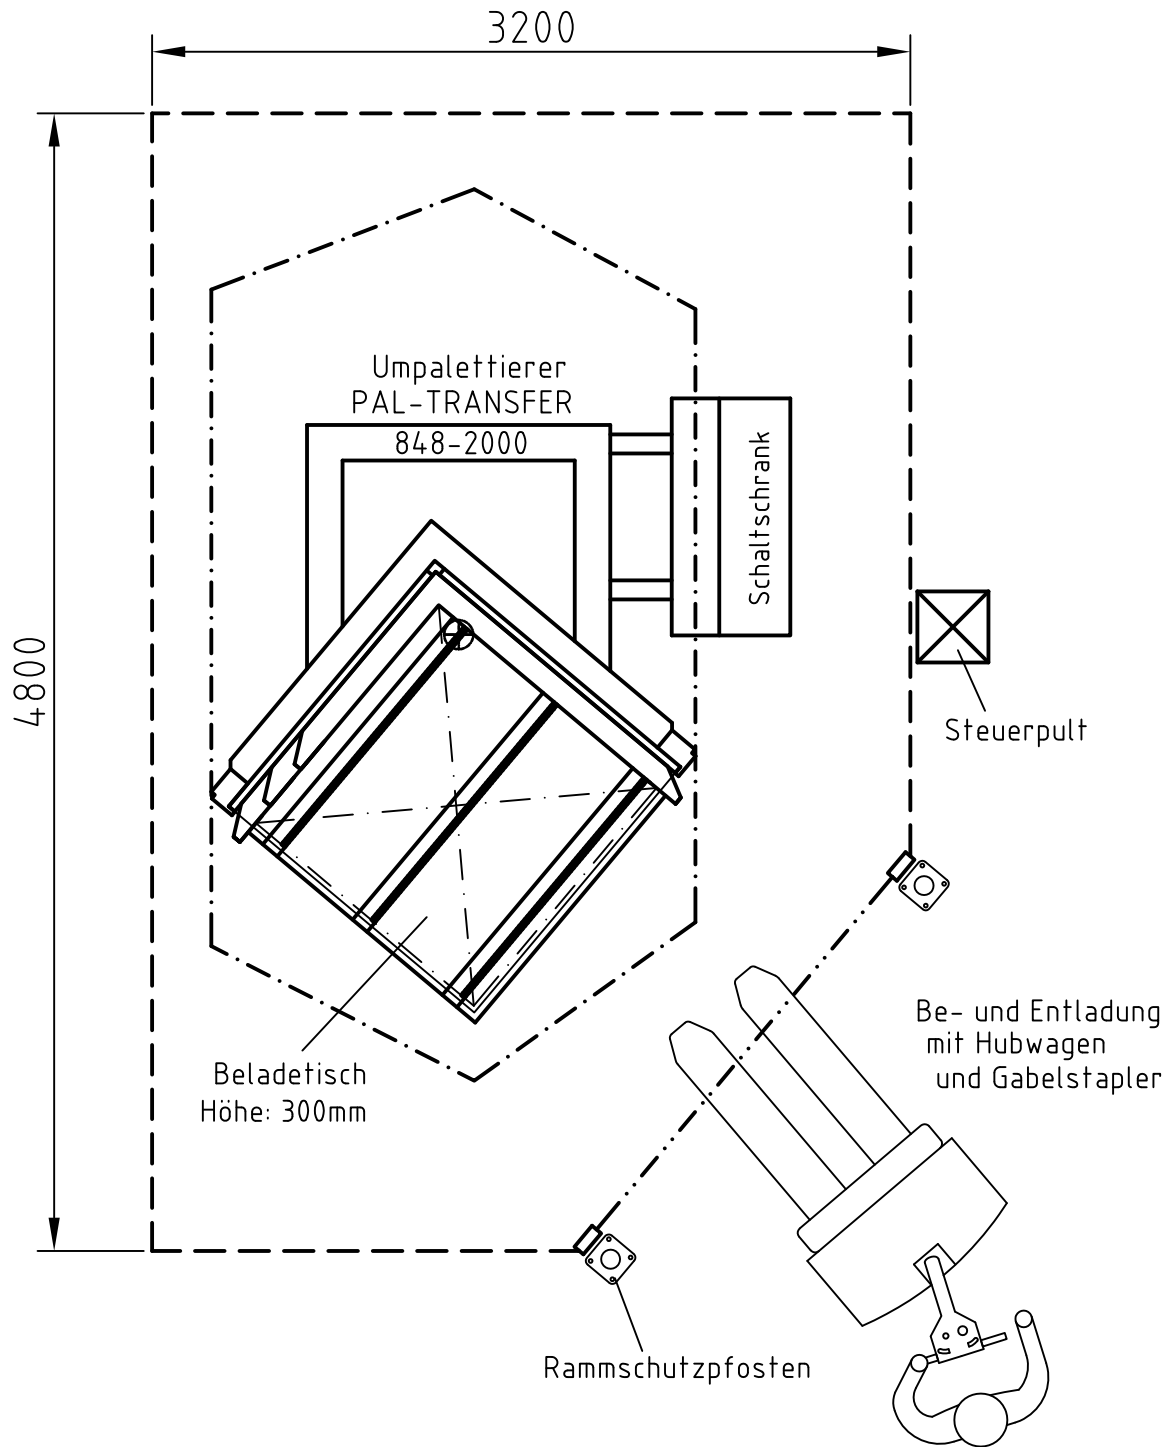

Auch in spiegelbildlicher Ausführung erhältlich

- Lichtschranken in 400 und 900 mm Höhe
 - .-.-.- Platzbedarf beim Kippvorgang
 - Sicherheitszaun mit 2000 mm Höhe oder feste Wände
- 3,55 m benötigte Deckenhöhe

	Platzbedarf für Umpalettierer	PAL-TRANSFER 848-2000	848-001-05-T023	10.02. 2011
--	-------------------------------	-----------------------	-----------------	-------------