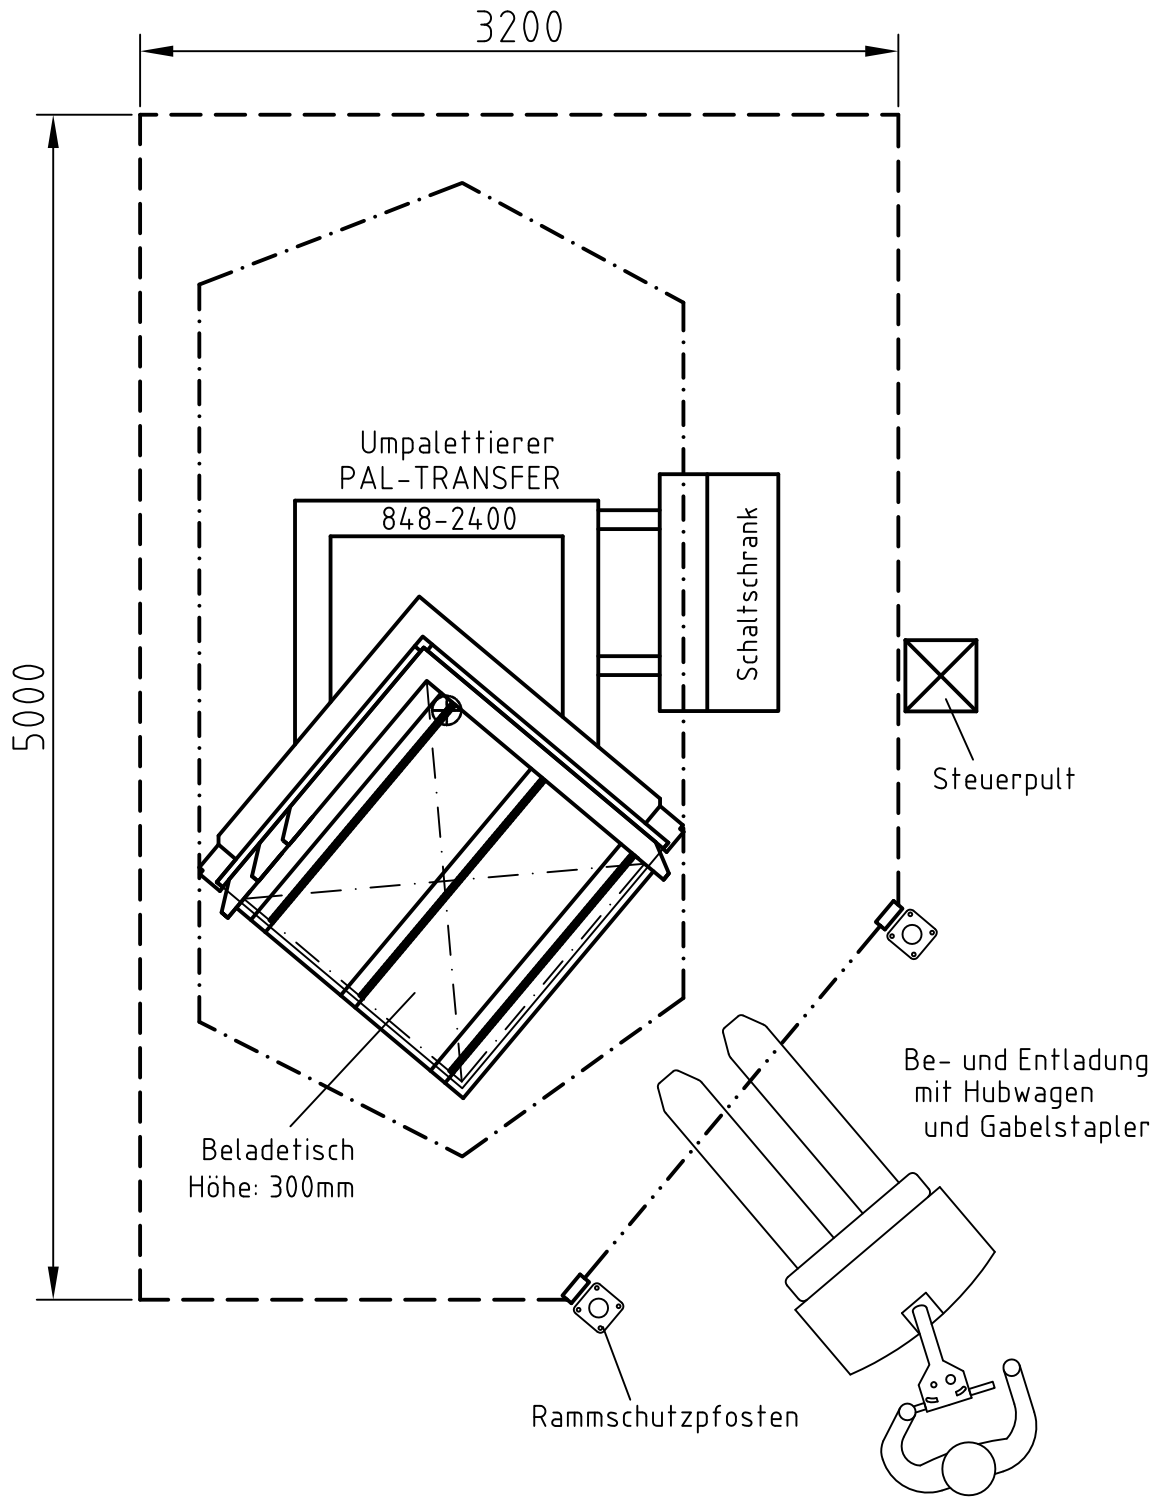

Auch in spiegelbildlicher Ausführung erhältlich

- Lichtschranken in 400 und 900 mm Höhe
- .-.-.- Platzbedarf beim Kippvorgang
- Sicherheitszaun mit 2000 mm Höhe oder feste Wände
- 3,80 m benötigte Deckenhöhe

Maßstab

	Platzbedarf für Umpalettierer	PAL-TRANSFER 848-2400	848-001-05-T025	09.03. 2011
--	-------------------------------	-----------------------	-----------------	-------------