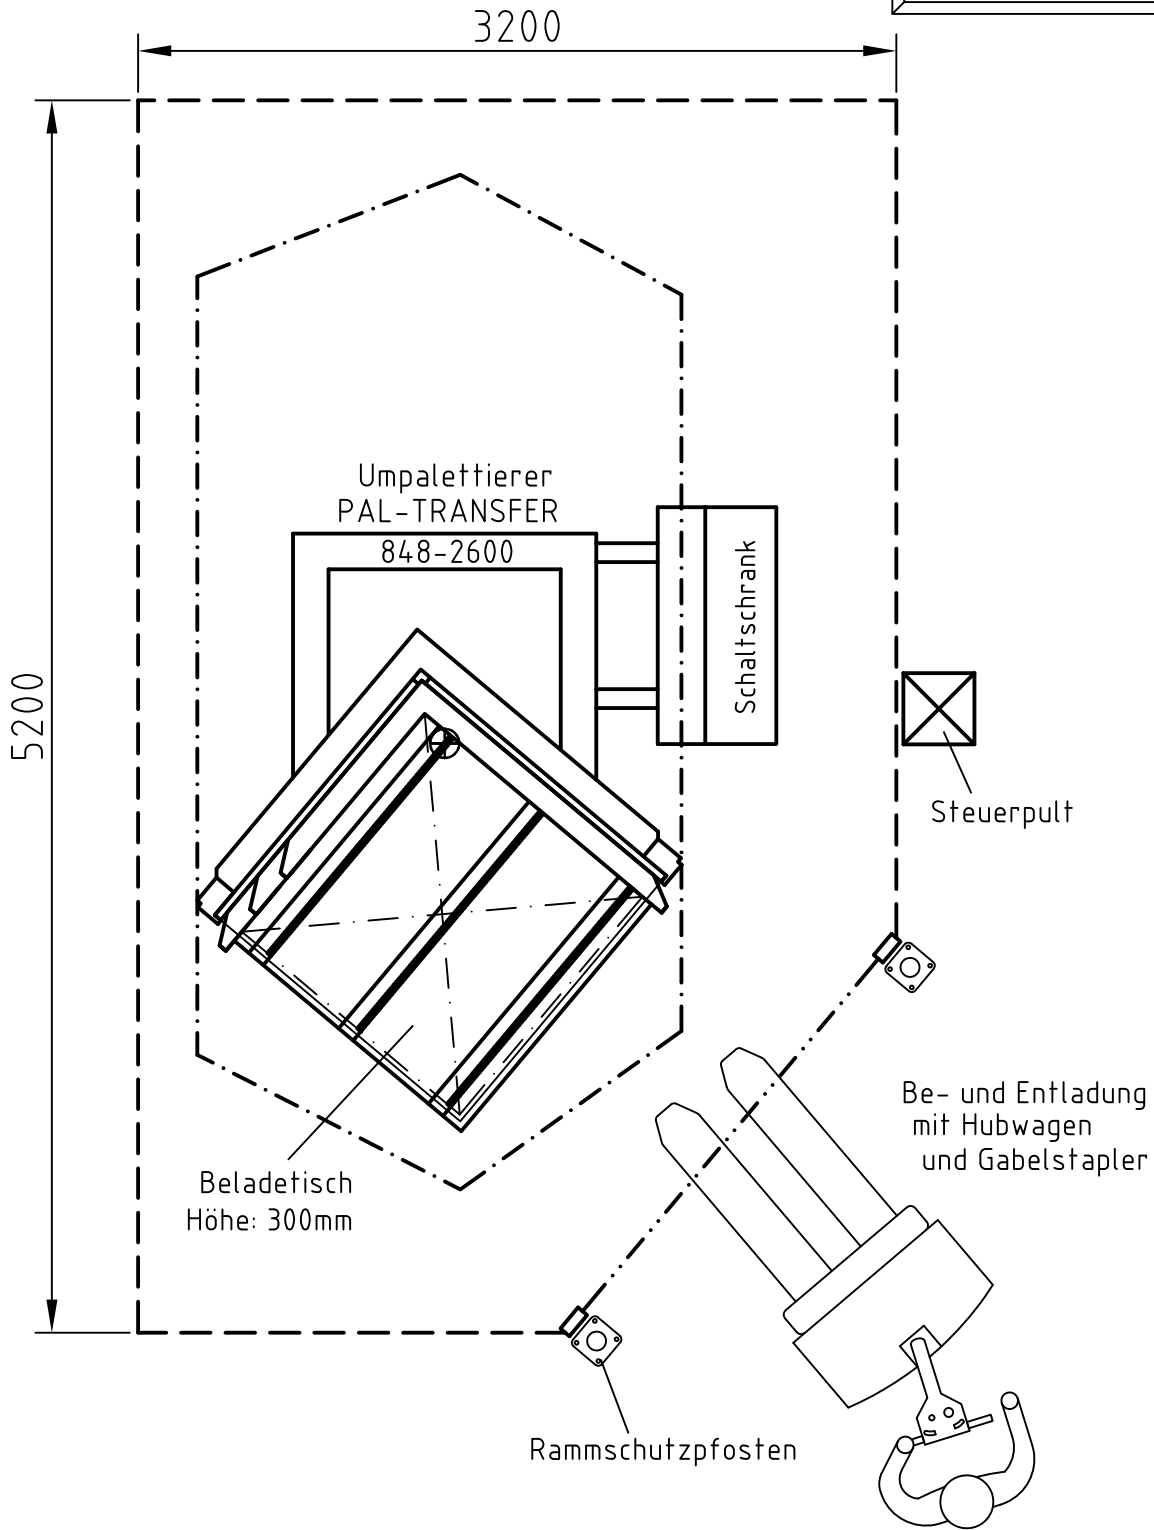

Auch in spiegelbildlicher Ausführung erhältlich

- ..... Lichtschranken in 400 und 900 mm Höhe
- .-.-.- Platzbedarf beim Kippvorgang
- Sicherheitszaun mit 2000 mm Höhe oder feste Wände  
3,95 m benötigte Deckenhöhe

Maßstab

Platzbedarf für Umpalettierer

PAL-TRANSFER 848-2600

848-001-05-T026

09.03. 2011