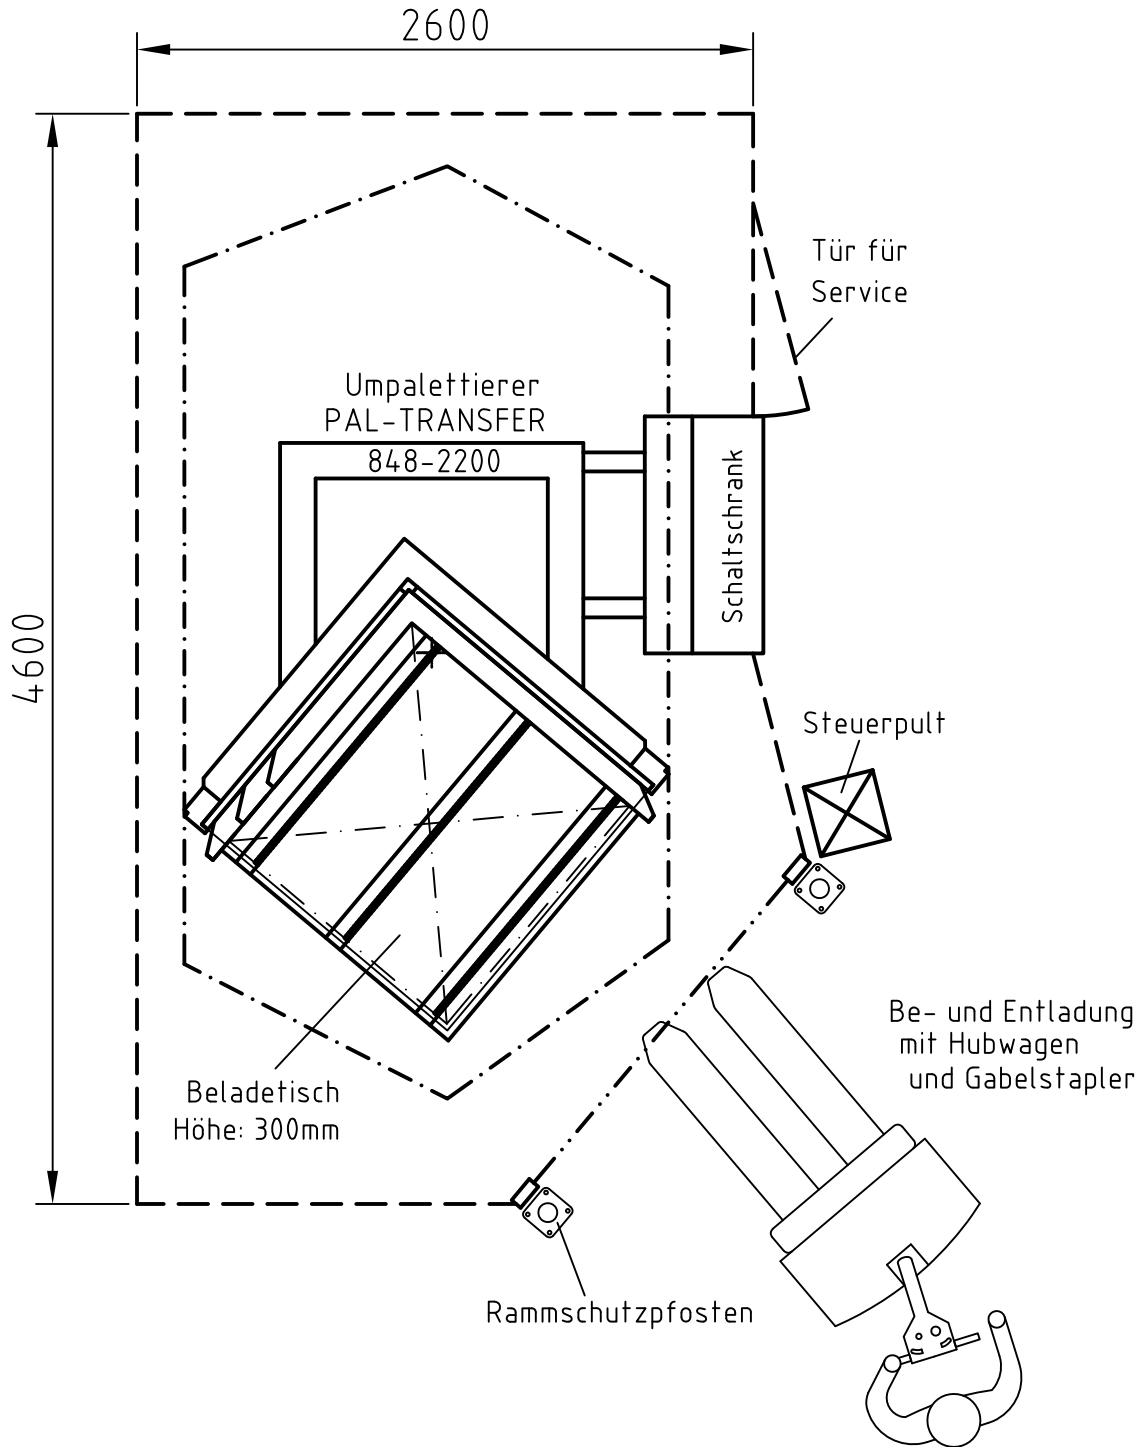

Auch in spiegelbildlicher Ausführung erhältlich

----- Lichtvorhang 40 mm Strahlenabstand

- - - - - Platzbedarf beim Kippvorgang

----- Sicherheitszaun mit 2000 mm Höhe
oder feste Wände

3,70 m benötigte Deckenhöhe

Maßstab

NORTEC

Platzbedarf für
Umpalettierer

PAL-TRANSFER
848-2200

848-001-05-T124

28.02.
2012

NORTEC Automation GmbH, Liebigstraße 18, D-24145 Kiel, Germany,
Tel. +49 (0)431 71087-1, Fax -50, www.nortec-kiel.de, info@nortec-kiel.de