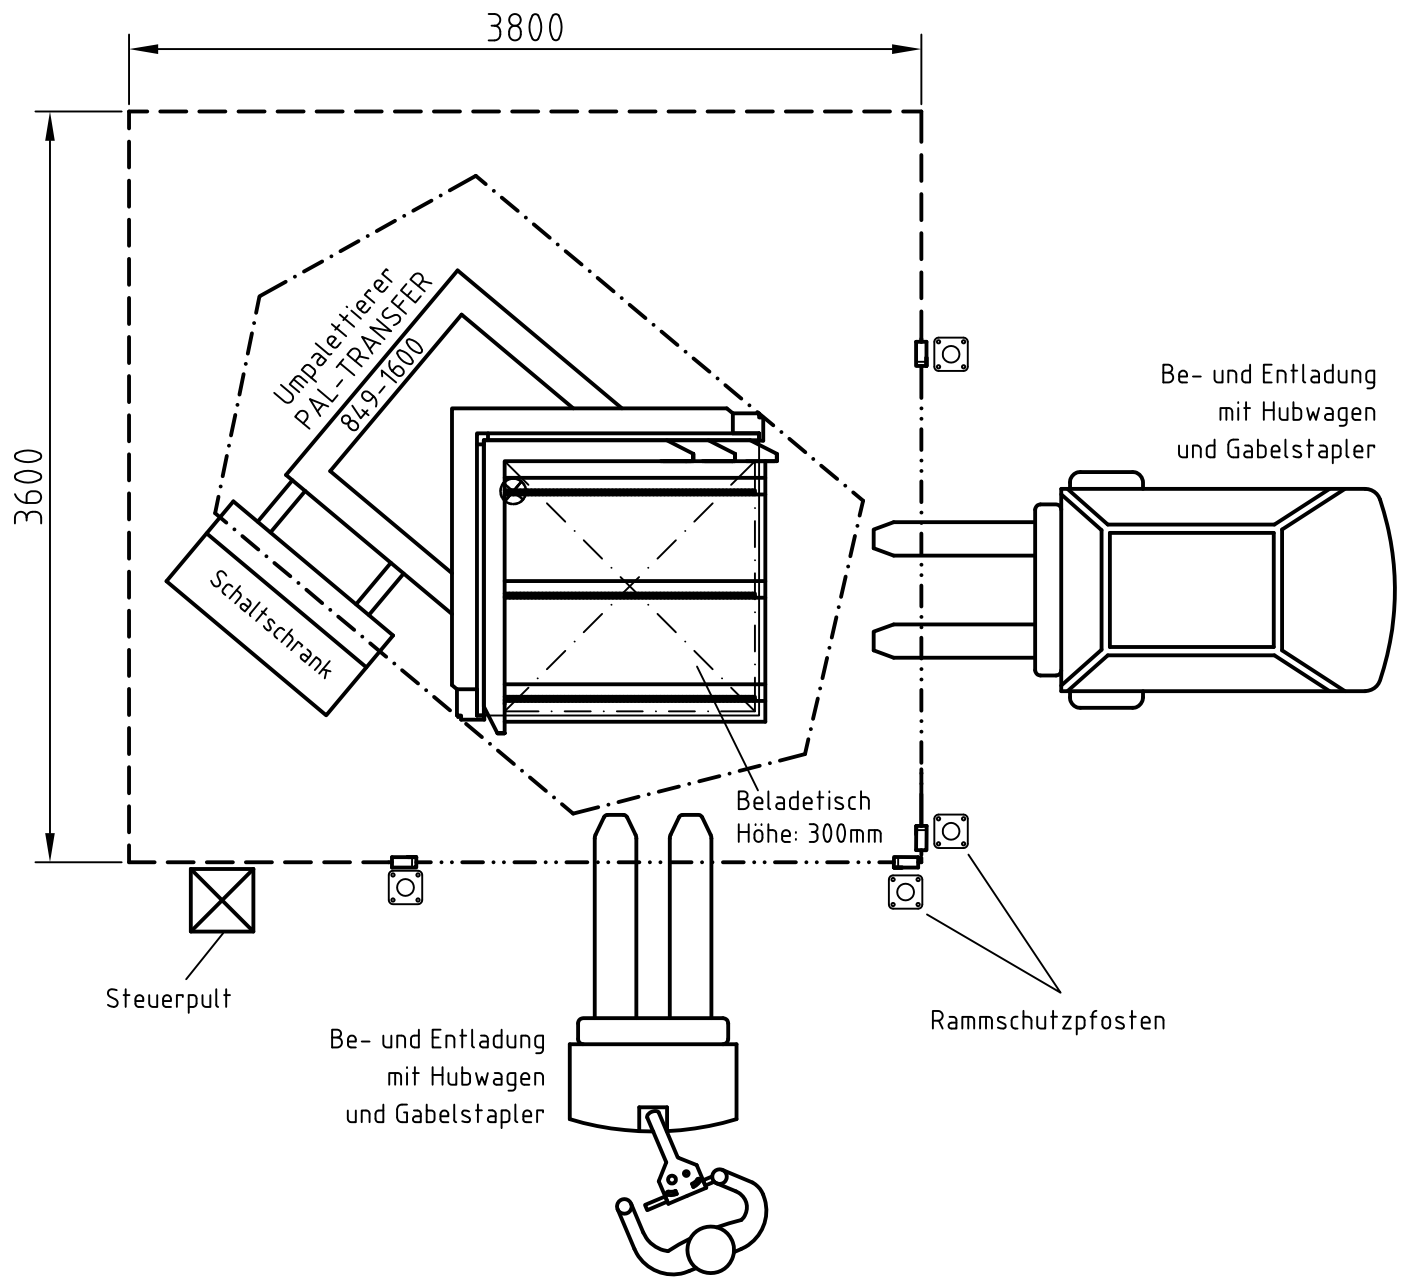

Auch in spiegelbildlicher Ausführung erhältlich

- Lichtschranken in 400 und 900 mm Höhe
- · - · - Platzbedarf beim Kippvorgang
- Sicherheitszaun mit 1800 mm Höhe oder feste Wände
- 3,25 m benötigte Deckenhöhe

Maßstab

Platzbedarf für Umpalettierer

PAL-TRANSFER 849-1600

849-001-05-T015

02.06.2010