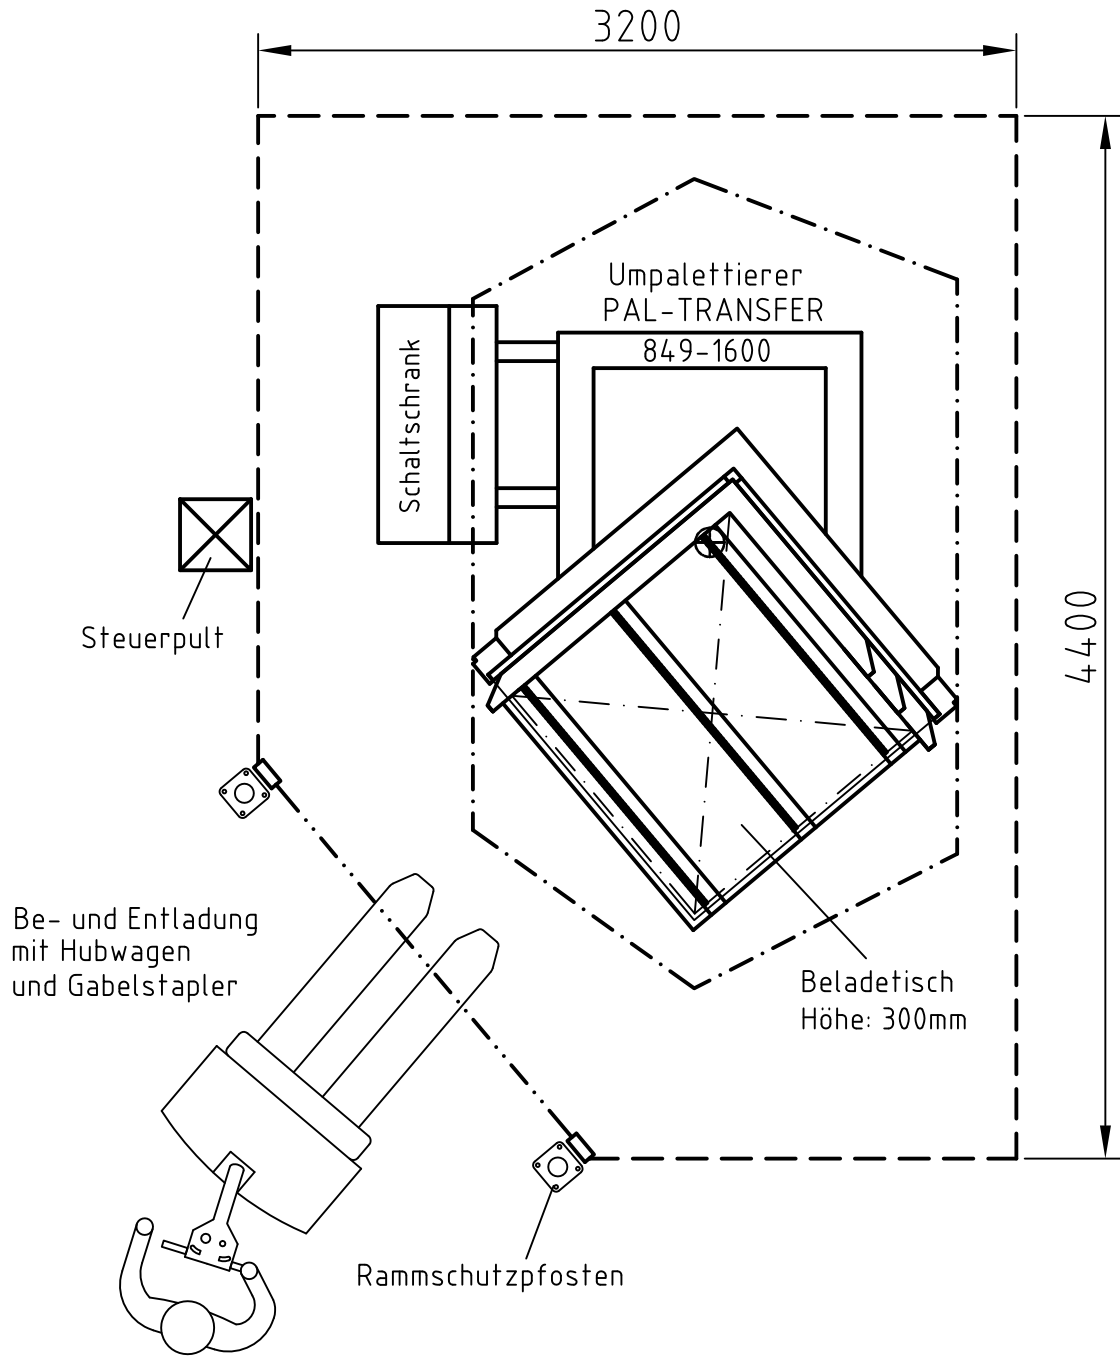

Auch in spiegelbildlicher Ausführung erhältlich

- · - · - · - · - Lichtschranken in 400 und 900 mm Höhe
- · - · - · - Platzbedarf beim Kippvorgang
- - - - - Sicherheitszaun mit 1800 mm Höhe oder feste Wände  
3,25 m benötigte Deckenhöhe

Maßstab

	Platzbedarf für Umpalettierer	PAL-TRANSFER 849-1600	849-001-05-T021	02.06. 2010
--	-------------------------------	-----------------------	-----------------	-------------