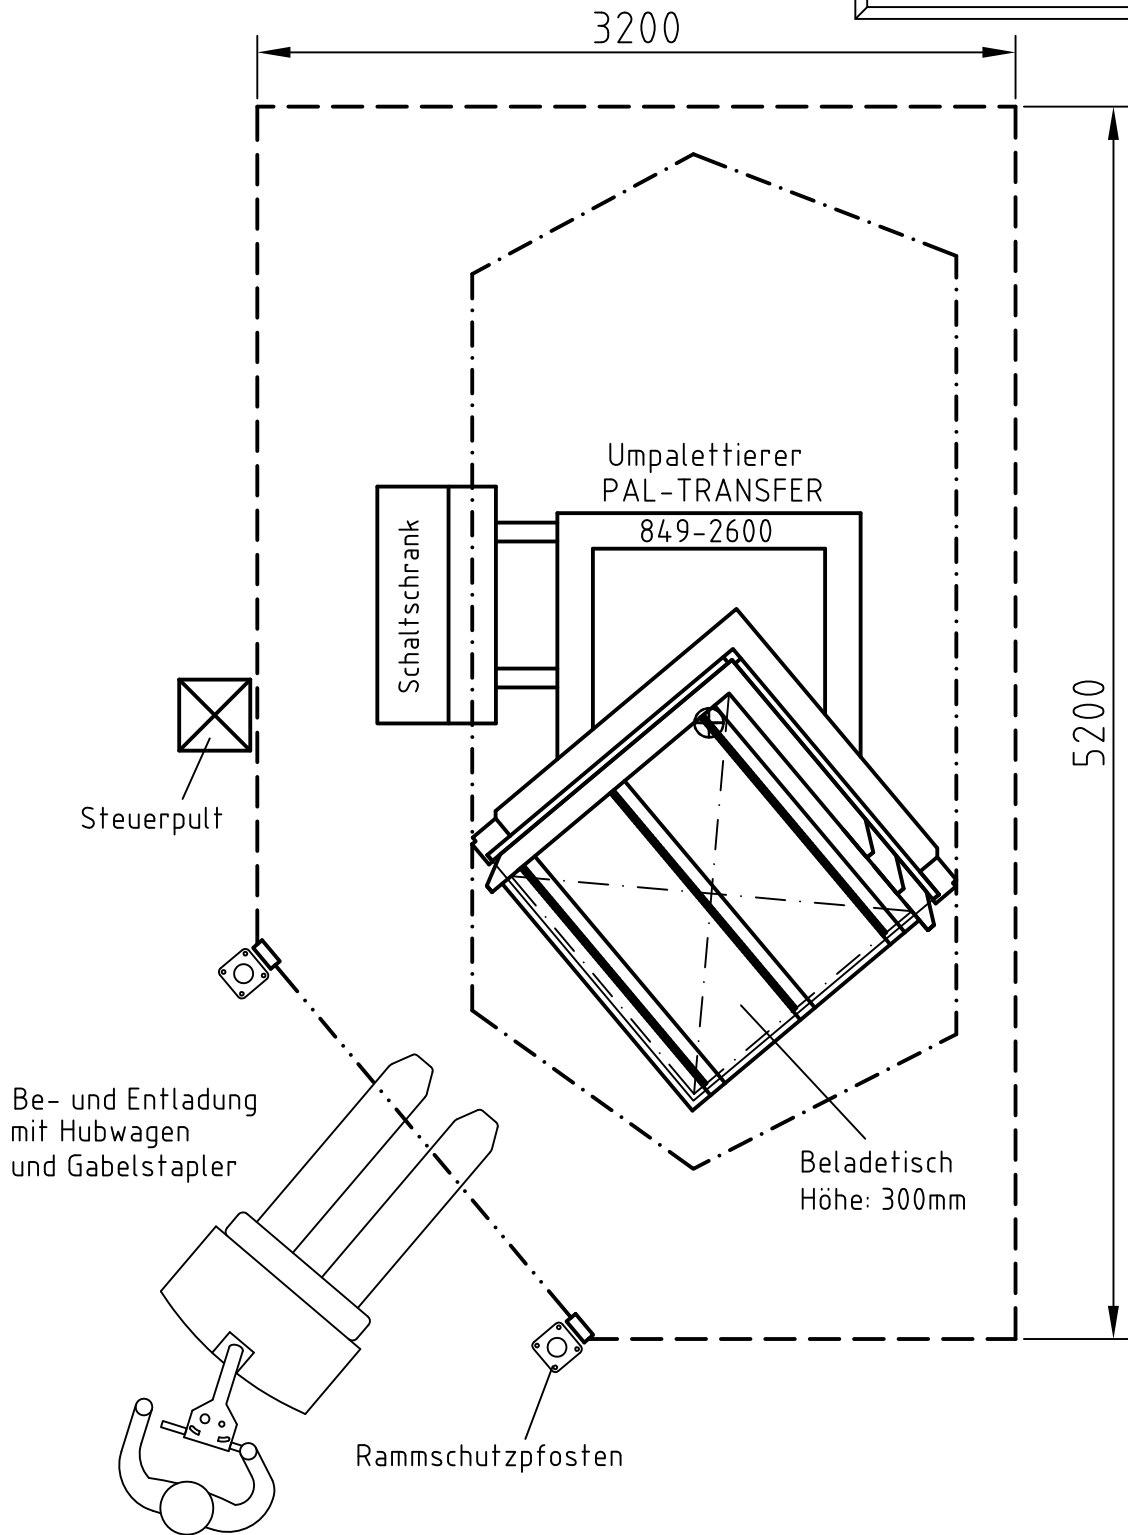

Auch in spiegelbildlicher Ausführung erhältlich

- Lichtschranken in 400 und 900 mm Höhe
- - - - - Platzbedarf beim Kippvorgang
- - - - - Sicherheitszaun mit 1800 mm Höhe oder feste Wände
- 3,95 m benötigte Deckenhöhe

Maßstab

	Platzbedarf für Umpalettierer	PAL-TRANSFER 849-2600	849-001-05-T026	02.06. 2010
--	-------------------------------	-----------------------	-----------------	-------------