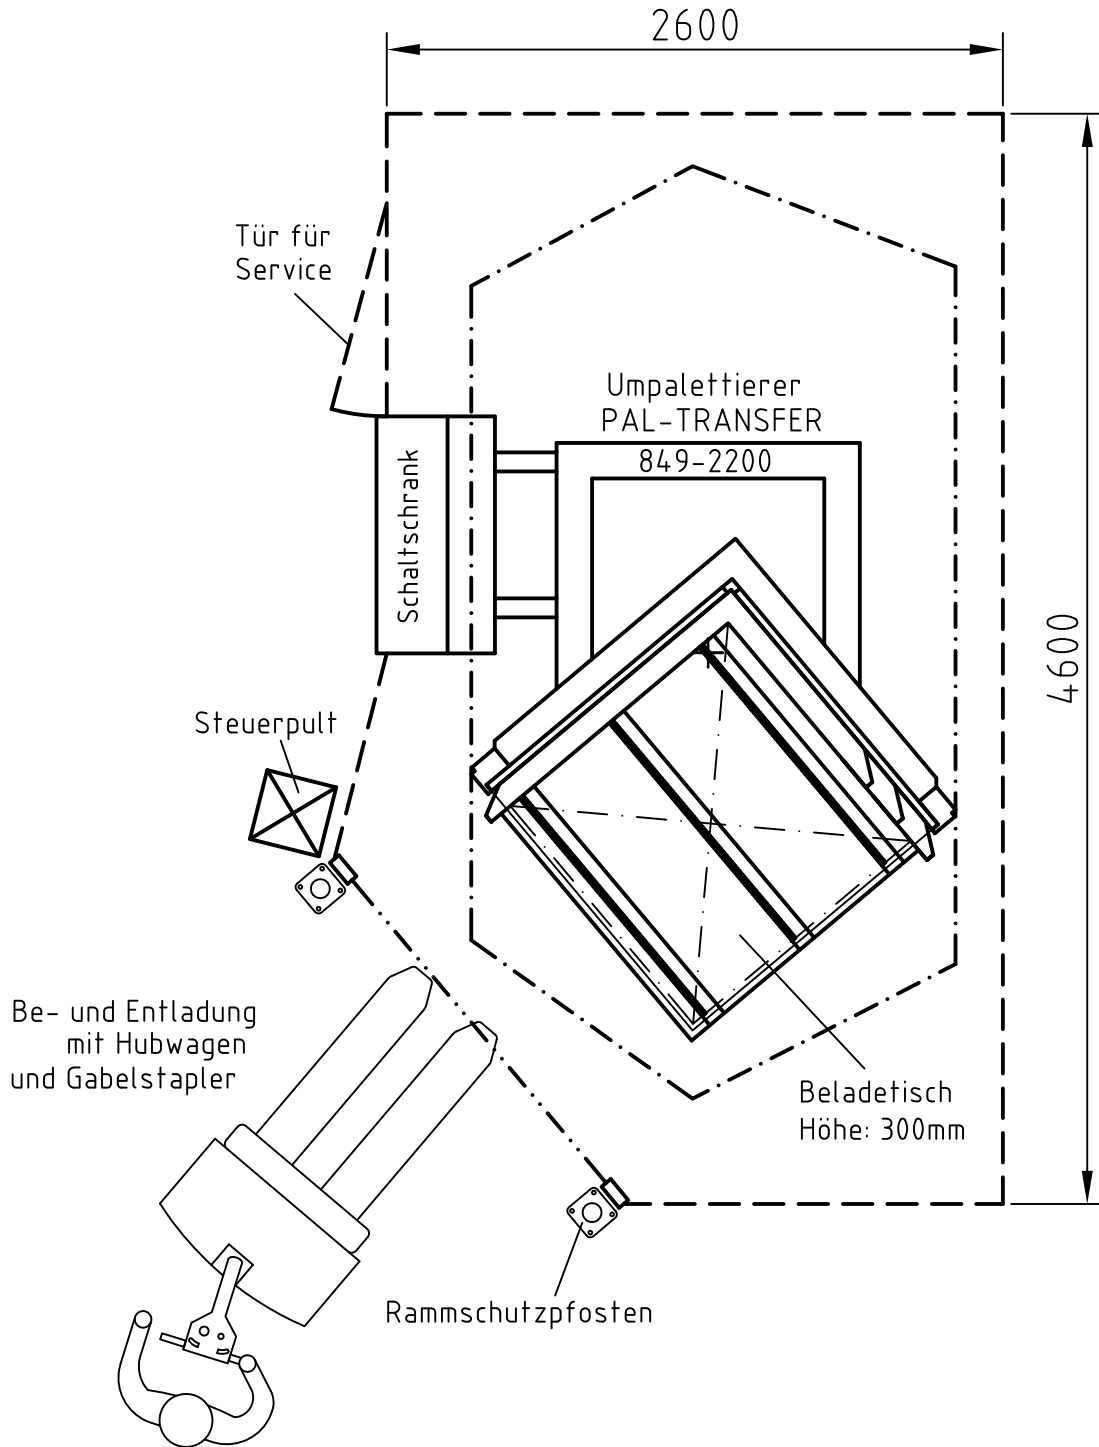

Auch in spiegelbildlicher Ausführung erhältlich

- Lichtvorhang 40 mm Strahlenabstand
- · - · - · Platzbedarf beim Kippvorgang
- Sicherheitszaun mit 2000 mm Höhe
oder feste Wände
3,70 m benötigte Deckenhöhe

Maßstab

Platzbedarf für
Umpalettierer

PAL-TRANSFER
849-2200

849-001-05-T124

28.02.
2012