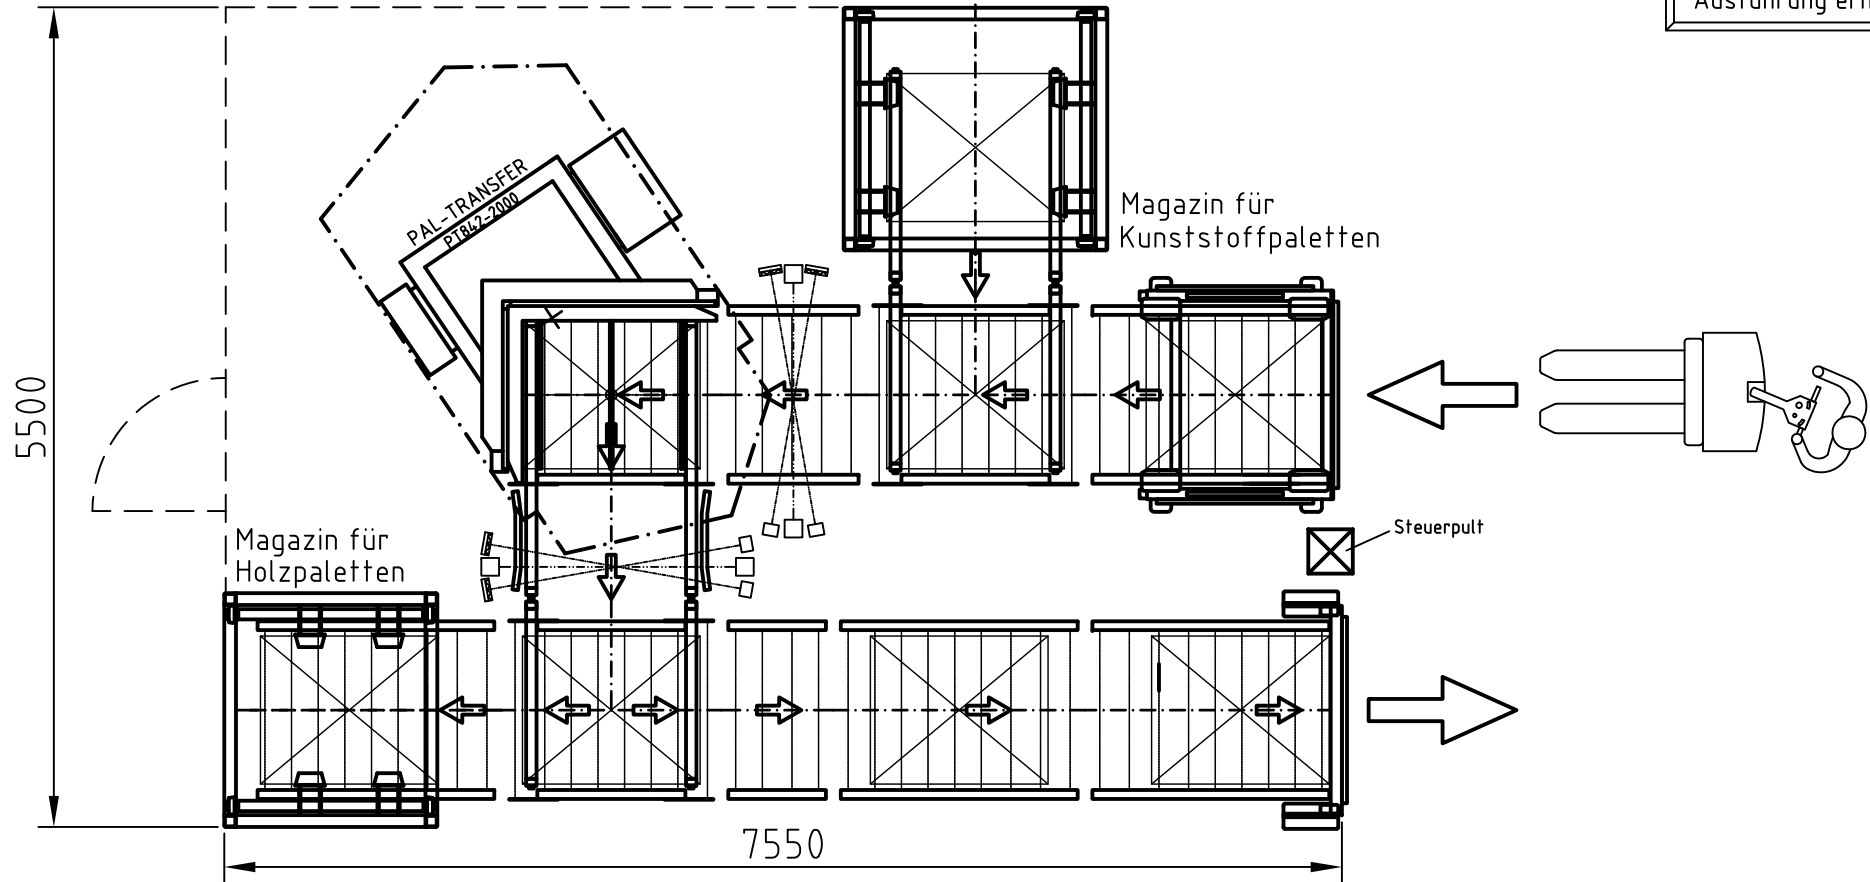

Auch in spiegelbildlicher Ausführung erhältlich

3,50 m benötigte Deckenhöhe
- - - - - Platzbedarf beim Kippvorgang
- - - - - Sicherheitszaun mit 2000 mm Höhe

	Platzbedarf für Umpalettierstation	PAL-TRANSFER 842-2000	842-001-05-T032	10.03. 2011
--	------------------------------------	-----------------------	-----------------	-------------